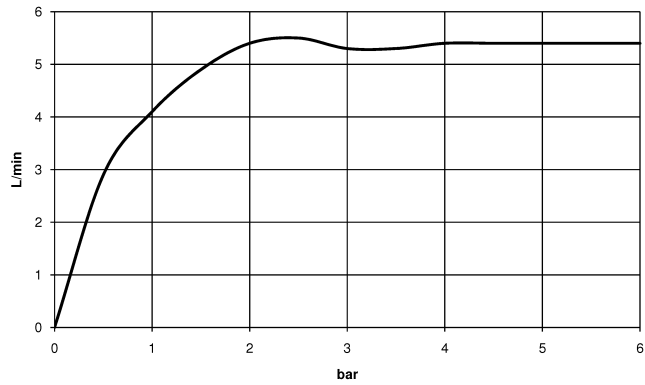

DORNBACHT YAMOU Monomando de lavabo con válvula automática - Cromo

33 501 831

- Saliente 120 mm
- Caño rígido
- Aireador redondo
- Altura máxima del conjunto 126 mm
- Altura hasta el aireador 80 mm
- Diámetro del orificio 35 mm
- 2x Latiguillo de presión M 8 x 1 enroscado, estanqueidad probada
- Caudal máx. 6,8 l/min

Cromo

33 501 831-00

Soft Black

33 501 831-69

DORNBRAUCHT YAMOU Monomando de lavabo con válvula automática - Cromo

33 501 831

Diagrama de flujo

Códigos y Estándares