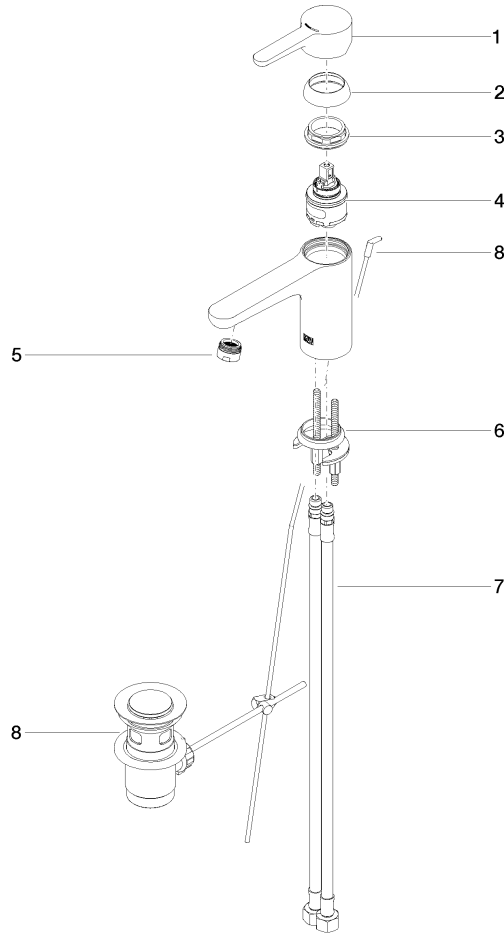

DORNBACHT YAMOU Monomando de lavabo con válvula automática - Cromo

33 501 831

- Saliente 120 mm
- Caño rígido
- Aireador redondo
- Altura máxima del conjunto 126 mm
- Altura hasta el aireador 80 mm
- Diámetro del orificio 35 mm
- 2x Latiguillo de presión M 8 x 1 enroscado, estanqueidad probada
- Caudal máx. 6,8 l/min

WRAS_240104 ACS_23 ACC NY AbP_10

DORNBRACTH YAMOU Monomando de lavabo con válvula automática - Cromo

33 501 831

Versión del producto de 1/1/2023

Piezas para otros acabados pueden encontrarse aquí:
Soft Black

DORNBACHT YAMOU Monomando de lavabo con válvula automática - Cromo

33 501 831

Lista de piezas de recambios

Versión del producto de 1/1/2023

Nº	Número de artículo	Denominación	Cantidad de montaje	Plazo de entrega
	90 20 83 002 00-00	manilla	9	2