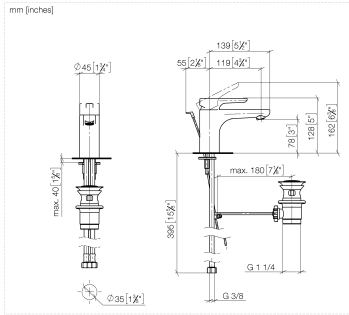

DORNBRAUCHT YAMOU Monomando de lavabo con válvula automática - Cromo

33 501 831