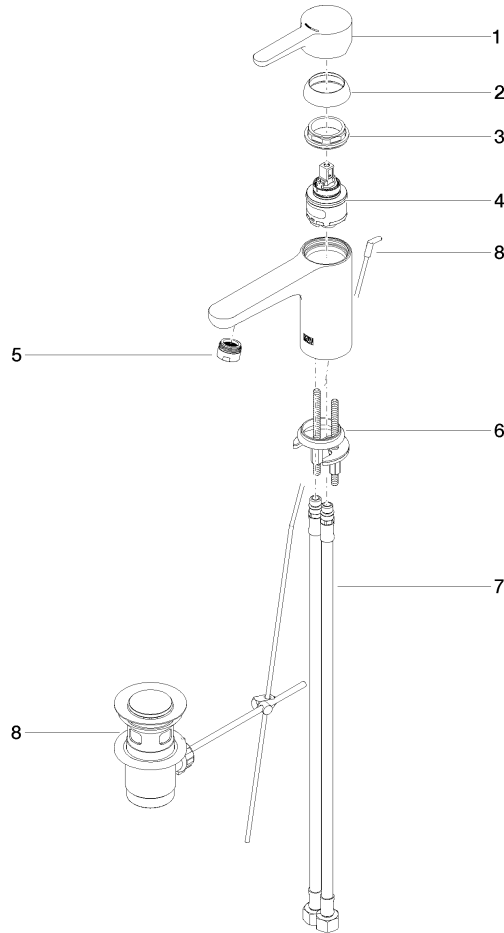

33 501 831

Versión del producto de 1/1/2023

Piezas para otros acabados pueden encontrarse aquí: Cromo

DORNBRAUCHT YAMOU Monomando de lavabo con válvula automática - Soft Black

33 501 831

Lista de piezas de recambios

Versión del producto de 1/1/2023

N°	Número de artículo	Denominación	Cantidad de montaje	Plazo de entrega
	90 20 83 002 00-69	manilla	9	2