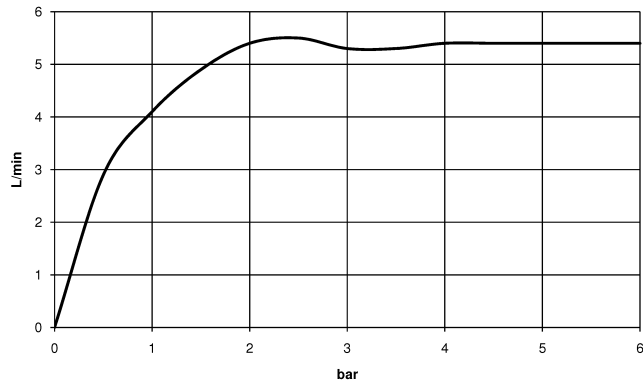

DORNBRACT YAMOU Monomando de lavabo con válvula automática - Soft Black

33 501 831

- Saliente 120 mm
- Caño rígido
- Aireador redondo
- Altura máxima del conjunto 126 mm
- Altura hasta el aireador 80 mm
- Diámetro del orificio 35 mm
- 2x Latiguillo de presión M 8 x 1 enroscado, estanqueidad probada
- Caudal máx. 6,8 l/min

	Soft Black	33 501 831-69
	Cromo	33 501 831-00

DORNBRACHT YAMOU Monomando de lavabo con válvula automática - Soft Black

33 501 831

Diagrama de flujo

Códigos y Estándares

DIN 4109

ISO 3822

Scottish Water
Byelaws