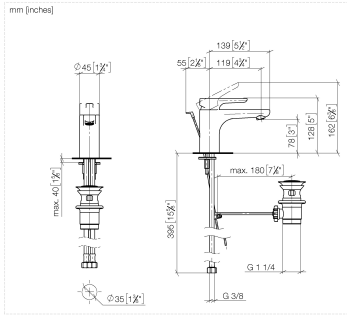

DORNBRACT YAMOU Monomando de lavabo con válvula automática - Soft Black

33 501 831

- Saliente 120 mm
- Caño rígido
- Aireador redondo
- Altura máxima del conjunto 126 mm
- Altura hasta el aireador 80 mm
- Diámetro del orificio 35 mm
- 2x Latiguillo de presión M 8 x 1 enroscado, estanqueidad probada
- Caudal máx. 6,8 l/min

	Soft Black	33 501 831-69
	Cromo	33 501 831-00

DORNBRACHT YAMOU Monomando de lavabo con válvula automática - Soft Black

33 501 831

Diagrama de flujo

Códigos y Estándares

DIN 4109

ISO 3822

Scottish Water
Byelaws

Versión del producto de 1/1/2023

N°	Número de artículo	Denominación	Cantidad de montaje	Plazo de entrega
	90 20 83 002 00-69	manilla	9	2