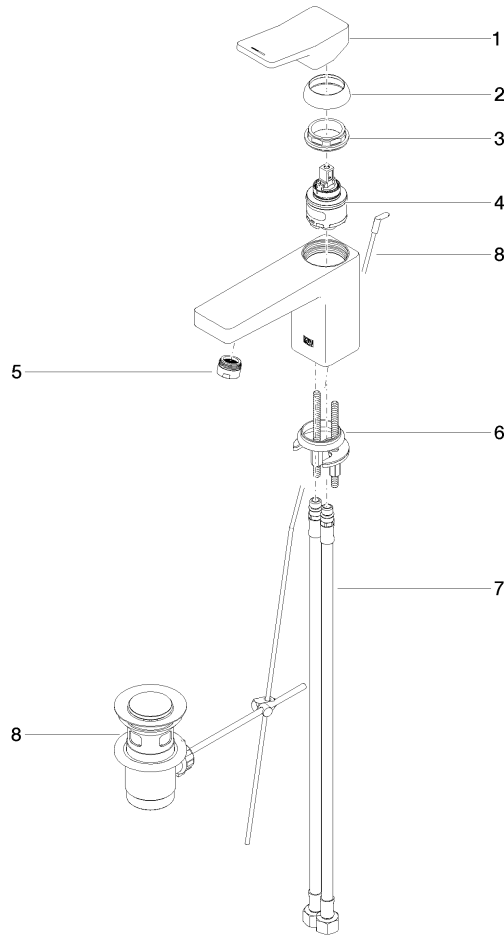

DORNBACHT YARRE Monomando de lavabo con válvula automática - Cromo

33 501 832

- Saliente 120 mm
- Caño rígido
- Aireador redondo
- Altura máxima del conjunto 126 mm
- Altura hasta el aireador 80 mm
- Diámetro del orificio 35 mm
- 2x Latiguillo de presión M 8 x 1 enroscado, estanqueidad probada
- Caudal máx. 6,8 l/min

AbP_10 WRAS_240104 ACS_23 ACC NY

DORNBACHT YARRE Monomando de lavabo con válvula automática - Cromo

33 501 832

Versión del producto de 1/1/2023

Piezas para otros acabados pueden encontrarse aquí:
Soft Black

DORNBACHT YARRE Monomando de lavabo con válvula automática - Cromo

33 501 832

Lista de piezas de recambios

Versión del producto de 1/1/2023

Nº	Número de artículo	Denominación	Cantidad de montaje	Plazo de entrega
	90 20 83 004 00-00	manilla	9	2