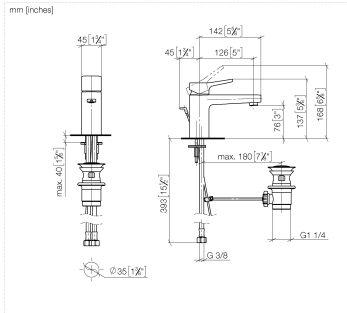

DORNBACHT YARRE Monomando de lavabo con válvula automática - Cromo

33 501 832

- Saliente 120 mm
- Caño rígido
- Aireador redondo
- Altura máxima del conjunto 126 mm
- Altura hasta el aireador 80 mm
- Diámetro del orificio 35 mm
- 2x Latiguillo de presión M 8 x 1 enroscado, estanqueidad probada
- Caudal máx. 6,8 l/min

Cromo

33 501 832-00

Soft Black

33 501 832-69

DORNBACHT YARRE Monomando de lavabo con válvula automática - Cromo

33 501 832

Diagrama de flujo

Códigos y Estándares

DORNBACHT YARRE Monomando de lavabo con válvula automática - Cromo

33 501 832

Lista de piezas de recambios

Versión del producto de 1/1/2023

Nº	Número de artículo	Denominación	Cantidad de montaje	Plazo de entrega
	90 20 83 004 00-00	manilla	9	2