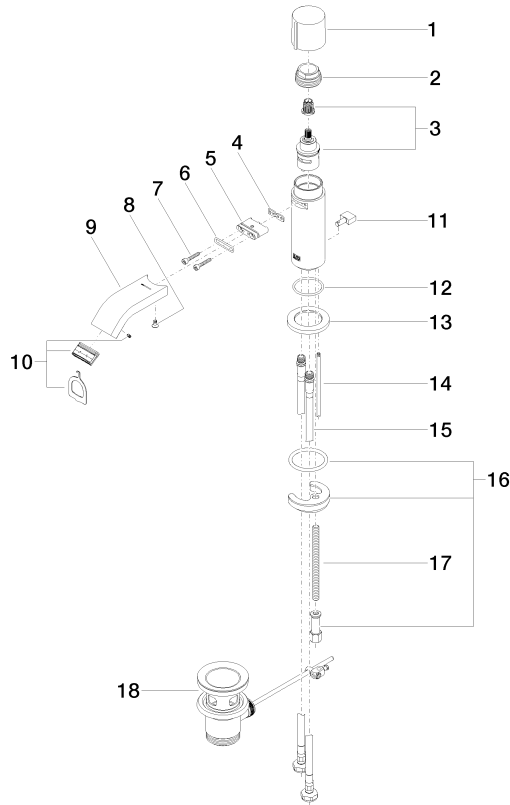

33 507 670

- Saliente 105 mm
- Caño rígido
- Aireador rectangular
- Altura máxima del conjunto 149 mm
- Altura hasta el aireador 80 mm
- Diámetro del orificio 35 mm
- Roseta Ø 52 mm opcional
- Cartucho progresivo
- 2x Latiguillo de presión M 10 x 1 enroscado, estanqueidad probada
- Caudal máx. 7 l/min
- Sin plomo
- Este producto puede ayudar a un edificio a cumplir con los requisitos de los sistemas de certificación ecológica de edificios: LEED®, BREEAM®, DGNB

Adecuado solo para lavabos con rebosadero.

	Cromo	33 507 670-00
	Platino cepillado	33 507 670-06
	Platino	33 507 670-08
	Latón cepillado (Oro 23k)	33 507 670-28
	Cromo cepillado	33 507 670-93
	Dark Platinum cepillado	33 507 670-99

33 507 670

mm [inches]

**Diagrama de flujo**

**Certificado**

LGA\_19486.

ETA\_19965.

GDV\_0400311.

33 507 670

### Lista de piezas de recambios

Nº	Número de artículo	Denominación	Cantidad de montaje	Plazo de entrega
1	09 20 67 001-00	manilla	1	10
2	09 23 10 065-00	tuerca	1	10
3	90 90 03 162 00 90	parte superior	1	2
4	09 14 03 131 90	sello	1	2
5	09 11 03 061 90	racor	1	2
6	09 14 10 053 90	sello	1	2
7	09 30 30 182 90	tornillo	2	2
8	09 30 30 116 90	tornillo	1	2
9	09 28 22 238-00	caño	1	10
10	90 29 03 045 00 90	mezclador de aire	1	2
11	09 20 67 002-00	manilla	1	10
12	09 14 10 104 90	sello	1	2
13	09 27 67 003-00	roseta	1	10
14	09 31 09 080-00	varilla de tiro	1	10
15	04 30 04 104 00 90	manguera	2	2
16	04 30 11 038 00 90	juego de fijación	1	2
17	09 31 11 012 90	varilla	1	2
18	90 11 01 001 00-00	juego de evacuación	1	10