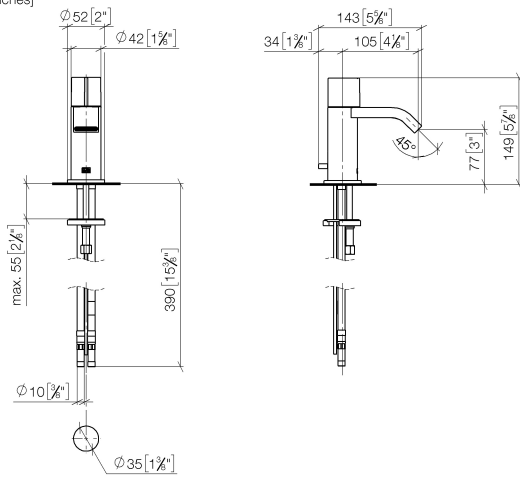

33 507 670

- Saliente 105 mm
- Caño rígido
- Aireador rectangular
- Altura máxima del conjunto 149 mm
- Altura hasta el aireador 80 mm
- Diámetro del orificio 35 mm
- Roseta Ø 52 mm opcional
- Cartucho progresivo
- 2x Latiguillo de presión M 10 x 1 enroscado, estanqueidad probada
- Caudal máx. 7 l/min
- Sin plomo
- Este producto puede ayudar a un edificio a cumplir con los requisitos de los sistemas de certificación ecológica de edificios: LEED®, BREEAM®, DGNB

Adecuado solo para lavabos con rebosadero.

	Cromo	33 507 670-00
	Platino cepillado	33 507 670-06
	Platino	33 507 670-08
	Latón cepillado (Oro 23k)	33 507 670-28
	Cromo cepillado	33 507 670-93
	Dark Platinum cepillado	33 507 670-99

33 507 670

mm [inches]

**Diagrama de flujo**

**Certificado**

LGA\_19486.

ETA\_19965.

GDV\_0400311.

33 507 670

### Lista de piezas de recambios

Nº	Número de artículo	Denominación	Cantidad de montaje	Plazo de entrega
1	09 20 67 001-00	manilla	1	10
2	09 23 10 065-00	tuerca	1	10
3	90 90 03 162 00 90	parte superior	1	2
4	09 14 03 131 90	sello	1	2
5	09 11 03 061 90	racor	1	2
6	09 14 10 053 90	sello	1	2
7	09 30 30 182 90	tornillo	2	2
8	09 30 30 116 90	tornillo	1	2
9	09 28 22 238-00	caño	1	10
10	90 29 03 045 00 90	mezclador de aire	1	2
11	09 20 67 002-00	manilla	1	10
12	09 14 10 104 90	sello	1	2
13	09 27 67 003-00	roseta	1	10
14	09 31 09 080-00	varilla de tiro	1	10
15	04 30 04 104 00 90	manguera	2	2
16	04 30 11 038 00 90	juego de fijación	1	2
17	09 31 11 012 90	varilla	1	2
18	90 11 01 001 00-00	juego de evacuación	1	10