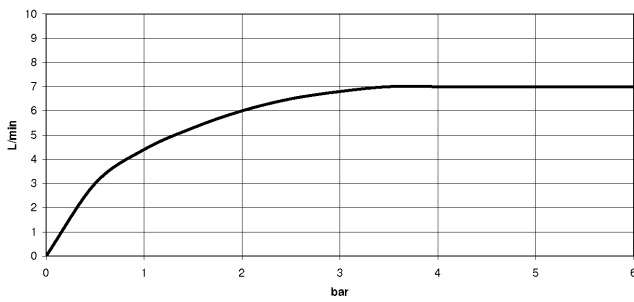

EDITION PRO GRANDE Monomando de lavabo sin válvula - Negro mate

33 522 626

- Saliente 130 mm
- Caño rígido
- Aireador redondo
- Altura máxima del conjunto 142 mm
- Altura hasta el aireador 51 mm
- Diámetro del orificio 35 mm
- 2x Latiguillo de presión M 10 x 1 enroscado, estanqueidad probada
- Caudal máx. 7 l/min
- Sin plomo

	Negro mate	33 522 626-33
	Cromo	33 522 626-00
	Cromo cepillado	33 522 626-93

EDITION PRO GRANDE Monomando de lavabo sin válvula - Negro mate

33 522 626

mm [inches]

Diagrama de flujo

Códigos y Estándares

DIN 4109