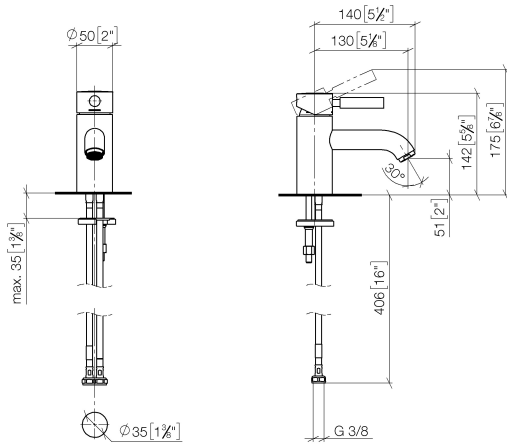

EDITION PRO GRANDE Monomando de lavabo sin válvula - Negro mate

33 522 626

- Saliente 130 mm
- Caño rígido
- Aireador redondo
- Altura máxima del conjunto 142 mm
- Altura hasta el aireador 51 mm
- Diámetro del orificio 35 mm
- 2x Latiguillo de presión M 10 x 1 enroscado, estanqueidad probada
- Caudal máx. 7 l/min
- Sin plomo

	Negro mate	33 522 626-33
	Cromo	33 522 626-00
	Cromo cepillado	33 522 626-93

EDITION PRO GRANDE Monomando de lavabo sin válvula - Negro mate

33 522 626

mm [inches]

Diagrama de flujo

Códigos y Estándares

DIN 4109

33 522 626

Lista de piezas de recambios

N°	Número de artículo	Denominación	Cantidad de montaje	Plazo de entrega
	90 20 62 047 00-33	manilla	13	30