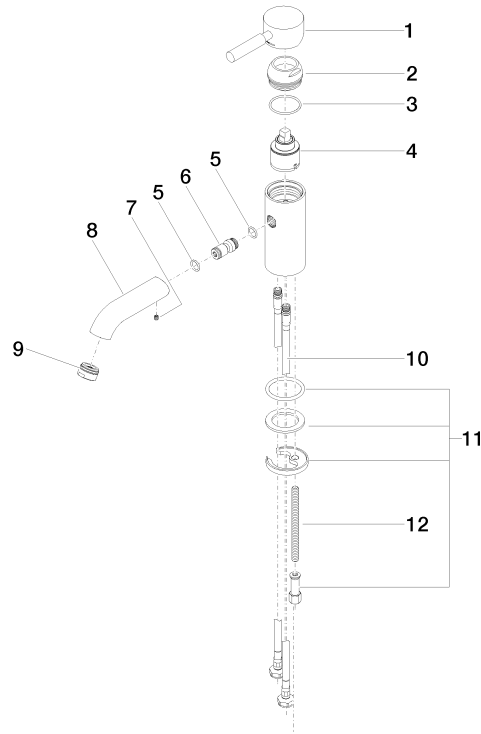

EDITION PRO GRANDE Monomando de lavabo sin válvula - Negro mate

33 522 626

Piezas para otros
acabados pueden
encontrarse aquí:
Cromo