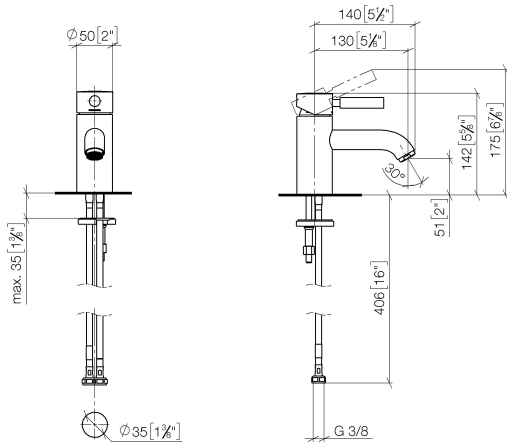

EDITION PRO GRANDE Monomando de lavabo sin válvula - Cromo cepillado

33 522 626

- Saliente 130 mm
- Caño rígido
- Aireador redondo
- Altura máxima del conjunto 142 mm
- Altura hasta el aireador 51 mm
- Diámetro del orificio 35 mm
- 2x Latiguillo de presión M 10 x 1 enroscado, estanqueidad probada
- Caudal máx. 7 l/min
- Sin plomo

	Cromo cepillado	33 522 626-93
	Cromo	33 522 626-00
	Negro mate	33 522 626-33

EDITION PRO GRANDE Monomando de lavabo sin válvula - Cromo cepillado

33 522 626

mm [inches]

Diagrama de flujo

Códigos y Estándares

33 522 626

Lista de piezas de recambios

N°	Número de artículo	Denominación	Cantidad de montaje	Plazo de entrega
	90 20 62 047 00-93	manilla	13	20