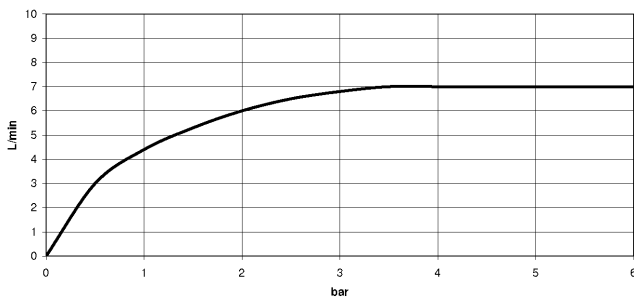

EDITION PRO GRANDE Monomando de lavabo sin válvula - Cromo cepillado

33 522 626

- Saliente 130 mm
- Caño rígido
- Aireador redondo
- Altura máxima del conjunto 142 mm
- Altura hasta el aireador 51 mm
- Diámetro del orificio 35 mm
- 2x Latiguillo de presión M 10 x 1 enroscado, estanqueidad probada
- Caudal máx. 7 l/min
- Sin plomo

	Cromo cepillado	33 522 626-93
	Cromo	33 522 626-00
	Negro mate	33 522 626-33

EDITION PRO GRANDE Monomando de lavabo sin válvula - Cromo cepillado

33 522 626

mm [inches]

Diagrama de flujo

Códigos y Estándares