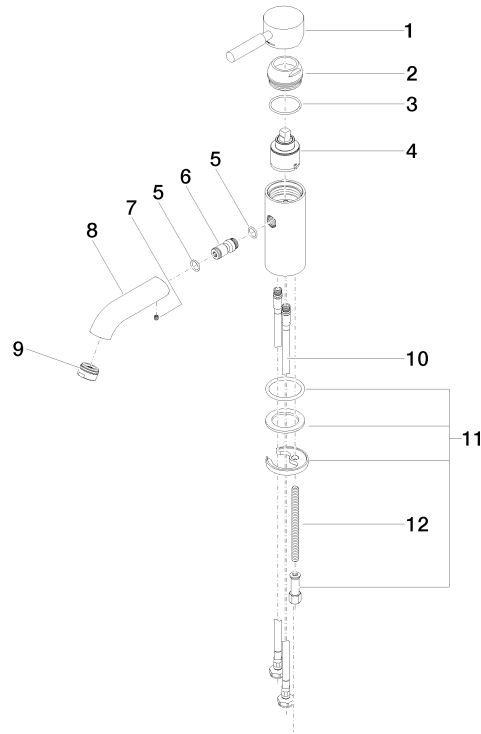

EDITION PRO GRANDE Monomando de lavabo sin válvula - Cromo cepillado

33 522 626

- Saliente 130 mm
- Caño rígido
- Aireador redondo
- Altura máxima del conjunto 142 mm
- Altura hasta el aireador 51 mm
- Diámetro del orificio 35 mm
- 2x Latiguillo de presión M 10 x 1 enroscado, estanqueidad probada
- Caudal máx. 7 l/min
- Sin plomo

LGA_9

WRAS_1805

WRAS_240602

EDITION PRO GRANDE Monomando de lavabo sin válvula - Cromo cepillado

33 522 626

Piezas para otros
acabados pueden
encontrarse aquí:
Cromo

EDITION PRO GRANDE Monomando de lavabo sin válvula - Cromo cepillado

33 522 626

Lista de piezas de recambios

N°	Número de artículo	Denominación	Cantidad de montaje	Plazo de entrega
	90 20 62 047 00-93	manilla	13	20