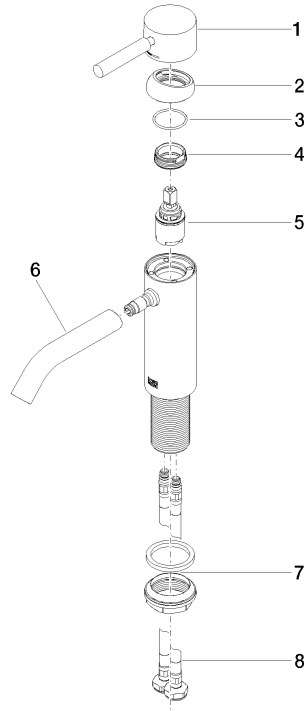

META Monomando de lavabo sin válvula - Bronce cepillado

33 522 660 Versión del producto de 1/23/2020

- Saliente 135 mm
- Caño rígido
- Aireador redondo
- Altura máxima del conjunto 158 mm
- Altura hasta el aireador 77 mm
- Diámetro del orificio 35 mm
- 2x Latiguillo de presión M 8 x 1 enroscado, estanqueidad probada
- Caudal máx. 5,7 l/min
- Sin plomo
- Este producto puede ayudar a un edificio a cumplir con los requisitos de los sistemas de certificación ecológica de edificios: LEED®, BREEAM®, DGNB

META Monomando de lavabo sin válvula - Bronce cepillado

33 522 660 Versión del producto de 1/23/2020

Certificado

LGA_29

META Monomando de lavabo sin válvula - Bronce cepillado

33 522 660 Versión del producto de 1/23/2020

Piezas para otros acabados pueden encontrarse aquí:
Cromo

Lista de piezas de recambios

N°	Número de artículo	Denominación	Cantidad de montaje	Plazo de entrega
1	90 20 66 002 00-42	manilla	1	30
2	09 28 30 041-42	funda	1	60
3	09 14 10 091 90	sello	1	2
4	09 24 04 266 90	tuerca	1	2
5	90 15 05 044 00 90	cartucho	1	2
6	90 11 06 207 00-42	caño	1	30
7	04 23 10 044 07 90	juego de fijación	1	2
8	04 30 04 100 00 90	manguera	2	2