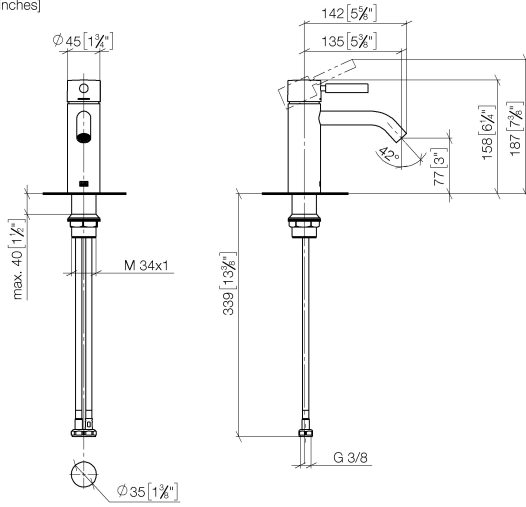

META Monomando de lavabo sin válvula - Bronce cepillado

33 522 660 Versión del producto de 1/23/2020

- Saliente 135 mm
- Caño rígido
- Aireador redondo
- Altura máxima del conjunto 158 mm
- Altura hasta el aireador 77 mm
- Diámetro del orificio 35 mm
- 2x Latiguillo de presión M 8 x 1 enroscado, estanqueidad probada
- Caudal máx. 5,7 l/min
- Sin plomo
- Este producto puede ayudar a un edificio a cumplir con los requisitos de los sistemas de certificación ecológica de edificios: LEED®, BREEAM®, DGNB

META Monomando de lavabo sin válvula - Bronce cepillado

33 522 660 Versión del producto de 1/23/2020

mm [inches]

Diagrama de flujo

Códigos y Estándares

DIN 4109

ISO 3822

Ü-Zeichen

META Monomando de lavabo sin válvula - Bronce cepillado

33 522 660 Versión del producto de 1/23/2020

Certificado

LGA_29

META Monomando de lavabo sin válvula - Bronce cepillado

33 522 660 Versión del producto de 1/23/2020

Piezas para otros acabados pueden encontrarse aquí:
Cromo

Lista de piezas de recambios

N°	Número de artículo	Denominación	Cantidad de montaje	Plazo de entrega
1	90 20 66 002 00-42	manilla	1	30
2	09 28 30 041-42	funda	1	60
3	09 14 10 091 90	sello	1	2
4	09 24 04 266 90	tuerca	1	2
5	90 15 05 044 00 90	cartucho	1	2
6	90 11 06 207 00-42	caño	1	30
7	04 23 10 044 07 90	juego de fijación	1	2
8	04 30 04 100 00 90	manguera	2	2