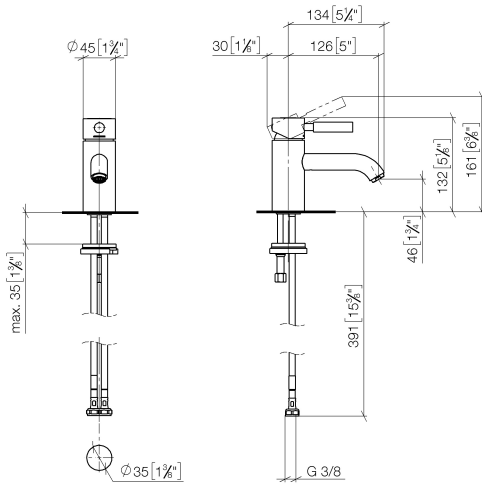

EDITION PRO Monomando de lavabo sin válvula - Cromo

33 526 626

- Saliente 126 mm
- Caño rígido
- Aireador redondo
- Altura máxima del conjunto 132 mm
- Altura hasta el aireador 46 mm
- Diámetro del orificio 35 mm
- 2x Latiguillo de presión M 10 x 1 enroscado, estanqueidad probada
- Caudal máx. 7 l/min
- Sin plomo

	Cromo	33 526 626-00
	Negro mate	33 526 626-33
	Cromo cepillado	33 526 626-93

EDITION PRO Monomando de lavabo sin válvula - Cromo

33 526 626

mm [inches]

Diagrama de flujo

Certificado

LGA_9389.

WRAS_240502020.

EDITION PRO Monomando de lavabo sin válvula - Cromo

33 526 626

Lista de piezas de recambios

N°	Número de artículo	Denominación	Cantidad de montaje	Plazo de entrega
1	90 20 62 046 00-00	manilla	1	10
2	09 28 30 008-00	funda	1	10
3	09 24 04 130-07	tuerca	1	30
4	90 15 05 041 00 90	cartucho	1	2
5	09 14 10 003 90	sello	1	2
6	09 24 04 025 10 90	boquilla	1	2
7	90 31 11 030 00 90	varilla	1	2
8	09 11 06 059 10-00	caño	1	10
9	90 23 01 022 00-00	mezclador de aire	1	10
10	09 14 10 119 90	sello	1	2
11	09 28 10 109-07	anillo	1	30
12	04 30 04 104 00 90	manguera	2	2
13	09 31 11 012 90	varilla	1	2
14	04 30 11 085 88 90	juego de fijación	1	2
15	12 730 970-00	Roseta para tapa de agujero de grifo - Cromo	1	10