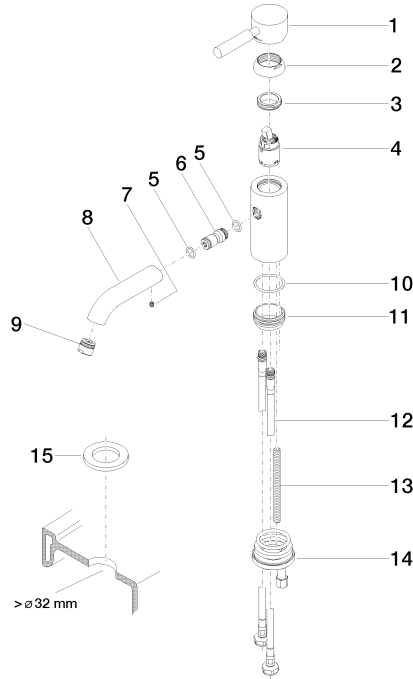

EDITION PRO Monomando de lavabo sin válvula - Cromo

33 526 626

- Saliente 126 mm
- Caño rígido
- Aireador redondo
- Altura máxima del conjunto 132 mm
- Altura hasta el aireador 46 mm
- Diámetro del orificio 35 mm
- 2x Latiguillo de presión M 10 x 1 enroscado, estanqueidad probada
- Caudal máx. 7 l/min
- Sin plomo

	Cromo	33 526 626-00
	Negro mate	33 526 626-33
	Cromo cepillado	33 526 626-93

EDITION PRO Monomando de lavabo sin válvula - Cromo

33 526 626

mm [inches]

Diagrama de flujo

Certificado

LGA_9389.

WRAS_240502020.

EDITION PRO Monomando de lavabo sin válvula - Cromo

33 526 626

Lista de piezas de recambios

N°	Número de artículo	Denominación	Cantidad de montaje	Plazo de entrega
1	90 20 62 046 00-00	manilla	1	10
2	09 28 30 008-00	funda	1	10
3	09 24 04 130-07	tuerca	1	30
4	90 15 05 041 00 90	cartucho	1	2
5	09 14 10 003 90	sello	1	2
6	09 24 04 025 10 90	boquilla	1	2
7	90 31 11 030 00 90	varilla	1	2
8	09 11 06 059 10-00	caño	1	10
9	90 23 01 022 00-00	mezclador de aire	1	10
10	09 14 10 119 90	sello	1	2
11	09 28 10 109-07	anillo	1	30
12	04 30 04 104 00 90	manguera	2	2
13	09 31 11 012 90	varilla	1	2
14	04 30 11 085 88 90	juego de fijación	1	2
15	12 730 970-00	Roseta para tapa de agujero de grifo - Cromo	1	10