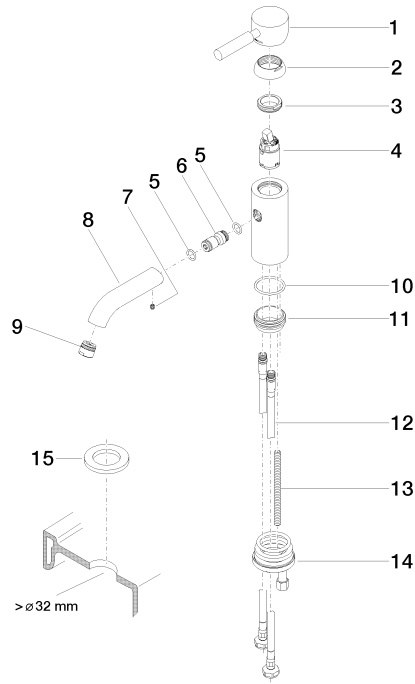

EDITION PRO Monomando de lavabo sin válvula - Cromo cepillado

33 526 626

Piezas para otros acabados pueden encontrarse aquí:
Cromo