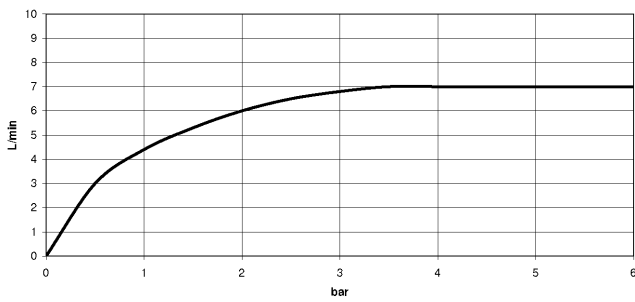

EDITION PRO Monomando de lavabo sin válvula - Cromo cepillado

33 526 626

- Saliente 126 mm
- Caño rígido
- Aireador redondo
- Altura máxima del conjunto 132 mm
- Altura hasta el aireador 46 mm
- Diámetro del orificio 35 mm
- 2x Latiguillo de presión M 10 x 1 enroscado, estanqueidad probada
- Caudal máx. 7 l/min
- Sin plomo

	Cromo cepillado	33 526 626-93
	Cromo	33 526 626-00
	Negro mate	33 526 626-33

EDITION PRO Monomando de lavabo sin válvula - Cromo cepillado

33 526 626

mm [inches]

Diagrama de flujo

Códigos y Estándares

DIN 4109