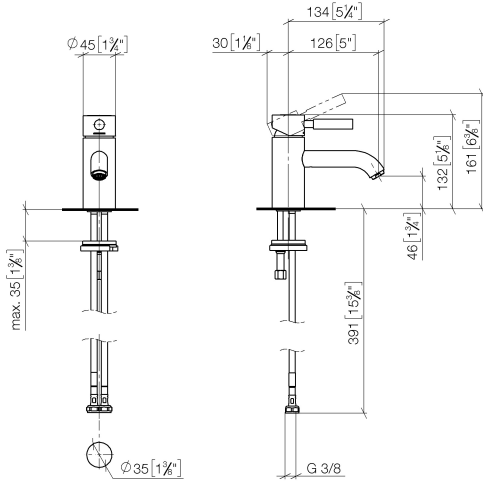

EDITION PRO Monomando de lavabo sin válvula - Cromo cepillado

33 526 626

- Saliente 126 mm
- Caño rígido
- Aireador redondo
- Altura máxima del conjunto 132 mm
- Altura hasta el aireador 46 mm
- Diámetro del orificio 35 mm
- 2x Latiguillo de presión M 10 x 1 enroscado, estanqueidad probada
- Caudal máx. 7 l/min
- Sin plomo

	Cromo cepillado	33 526 626-93
	Cromo	33 526 626-00
	Negro mate	33 526 626-33

EDITION PRO Monomando de lavabo sin válvula - Cromo cepillado

33 526 626

mm [inches]

Diagrama de flujo

Códigos y Estándares

DIN 4109

33 526 626

Lista de piezas de recambios

N°	Número de artículo	Denominación	Cantidad de montaje	Plazo de entrega
	90 20 62 046 00-93	manilla	16	20