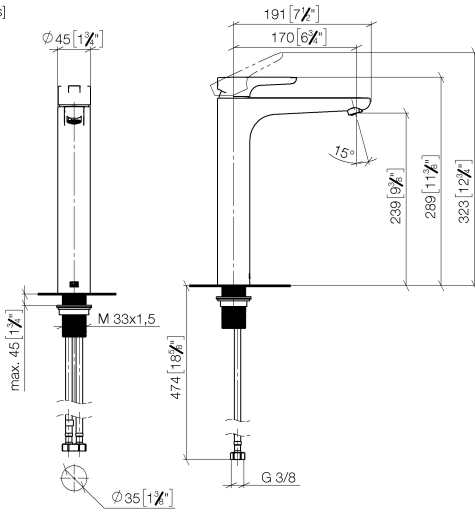

DORNBACHT YAMOU Monomando de lavabo con base elevada sin válvula - Cromo

33 537 831

- Saliente 180 mm
- Caño rígido
- Aireador redondo
- Altura máxima del conjunto 288 mm
- Altura hasta el aireador 239 mm
- Diámetro del orificio 35 mm
- 2x Latiguillo de presión M 8 x 1 enroscado, estanqueidad probada
- Caudal máx. 6,8 l/min

Cromo

33 537 831-00

Soft Black

33 537 831-69

DORNBRACHT YAMOU Monomando de lavabo con base elevada sin válvula - Cromo

33 537 831
mm [inches]

Diagrama de flujo

Códigos y Estándares

DIN 4109

ISO 3822

Scottish Water
Byelaws

UK Water Supply
Regulations

Ü-Zeichen

XP P 41-280

DORNBACHT YAMOU Monomando de lavabo con base elevada sin válvula - Cromo

33 537 831
Certificado

DORNBRACT YAMOU Monomando de lavabo con base elevada sin válvula - Cromo

33 537 831

Lista de piezas de recambios

Versión del producto de 1/1/2023

Nº	Número de artículo	Denominación	Cantidad de montaje	Plazo de entrega
	90 20 83 002 00-00	manilla	8	2