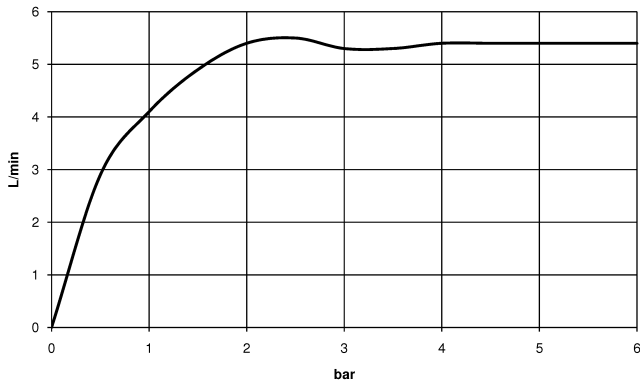

DORNBACHT YAMOU Monomando de lavabo con base elevada sin válvula - Cromo

33 537 831

- Saliente 180 mm
- Caño rígido
- Aireador redondo
- Altura máxima del conjunto 288 mm
- Altura hasta el aireador 239 mm
- Diámetro del orificio 35 mm
- 2x Latiguillo de presión M 8 x 1 enroscado, estanqueidad probada
- Caudal máx. 6,8 l/min

Cromo

33 537 831-00

Soft Black

33 537 831-69

DORNBRACHT YAMOU Monomando de lavabo con base elevada sin válvula - Cromo

33 537 831
mm [inches]

Diagrama de flujo

Códigos y Estándares