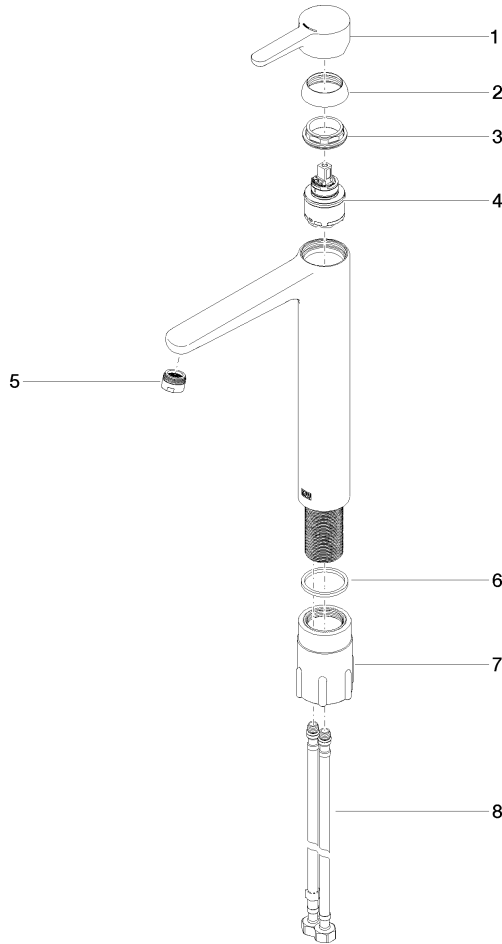

DORNBACHT YAMOU Monomando de lavabo con base elevada sin válvula - Cromo

33 537 831

- Saliente 180 mm
- Caño rígido
- Aireador redondo
- Altura máxima del conjunto 288 mm
- Altura hasta el aireador 239 mm
- Diámetro del orificio 35 mm
- 2x Latiguillo de presión M 8 x 1 enroscado, estanqueidad probada
- Caudal máx. 6,8 l/min

WRAS_240104 ACS_23 ACC NY AbP_10

DORNBRACHT YAMOU Monomando de lavabo con base elevada sin válvula - Cromo

33 537 831

Versión del producto de 1/1/2023

Piezas para otros acabados pueden encontrarse aquí:
Soft Black

DORNBRACT YAMOU Monomando de lavabo con base elevada sin válvula - Cromo

33 537 831

Lista de piezas de recambios

Versión del producto de 1/1/2023

Nº	Número de artículo	Denominación	Cantidad de montaje	Plazo de entrega
	90 20 83 002 00-00	manilla	8	2