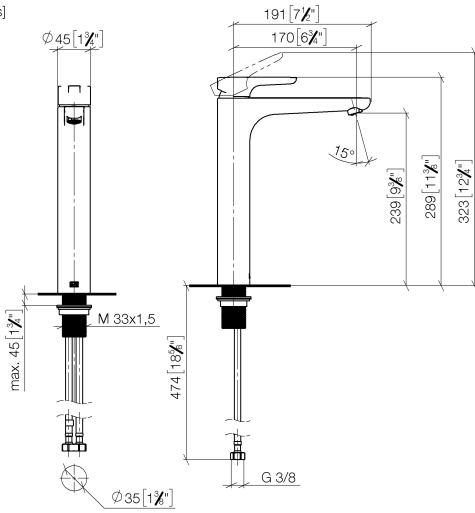

DORNBRACT YAMOU Monomando de lavabo con base elevada sin válvula - Soft Black

33 537 831

- Saliente 180 mm
- Caño rígido
- Aireador redondo
- Altura máxima del conjunto 288 mm
- Altura hasta el aireador 239 mm
- Diámetro del orificio 35 mm
- 2x Latiguillo de presión M 8 x 1 enroscado, estanqueidad probada
- Caudal máx. 6,8 l/min

	Soft Black	33 537 831-69
	Cromo	33 537 831-00

DORNBRACHT YAMOU Monomando de lavabo con base elevada sin válvula - Soft Black

33 537 831

mm [inches]

Diagrama de flujo

Códigos y Estándares

DIN 4109

ISO 3822

Scottish Water
Byelaws

UK Water Supply
Regulations

Ü-Zeichen

XP P 41-280

DORNBACHT YAMOU Monomando de lavabo con base elevada sin válvula - Soft Black

33 537 831
Certificado

WRAS_240104 ACS_23 ACC NY AbP_10

33 537 831

Lista de piezas de recambios

Versión del producto de 1/1/2023

N°	Número de artículo	Denominación	Cantidad de montaje	Plazo de entrega
	90 20 83 002 00-69	manilla	8	2