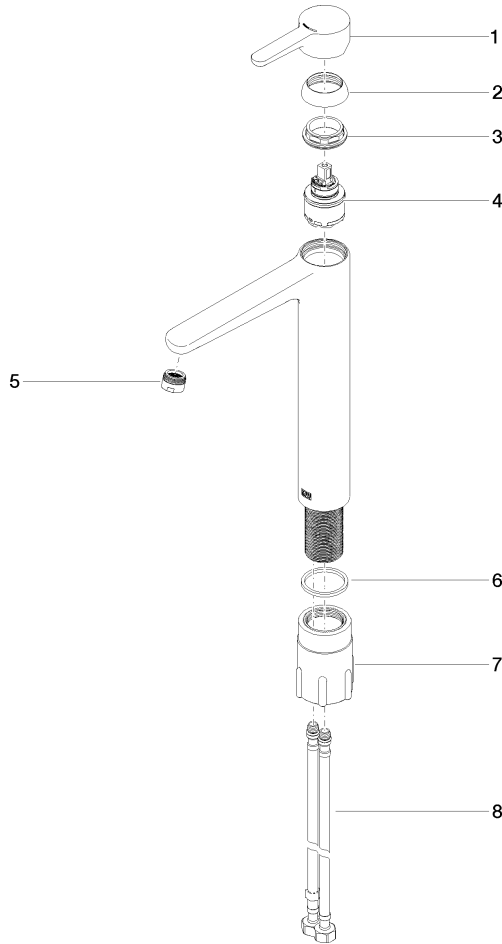

DORNBRACT YAMOU Monomando de lavabo con base elevada sin válvula - Soft Black

33 537 831

- Saliente 180 mm
- Caño rígido
- Aireador redondo
- Altura máxima del conjunto 288 mm
- Altura hasta el aireador 239 mm
- Diámetro del orificio 35 mm
- 2x Latiguillo de presión M 8 x 1 enroscado, estanqueidad probada
- Caudal máx. 6,8 l/min

Scottish Water
Byelaws

UK Water Supply
Regulations

Ü-Zeichen

XP P 41-280

DORNBACHT YAMOU Monomando de lavabo con base elevada sin válvula - Soft Black

33 537 831
Certificado

WRAS_240104 ACS_23 ACC NY AbP_10

DORNBRACTH YAMOU Monomando de lavabo con base elevada sin válvula - Soft Black

33 537 831

Versión del producto de 1/1/2023

Piezas para otros acabados pueden encontrarse aquí: Cromo

DORNBACHT YAMOU Monomando de lavabo con base elevada sin válvula -
Soft Black

33 537 831

Lista de piezas de recambios

Versión del producto de 1/1/2023

N°	Número de artículo	Denominación	Cantidad de montaje	Plazo de entrega
	90 20 83 002 00-69	manilla	8	2