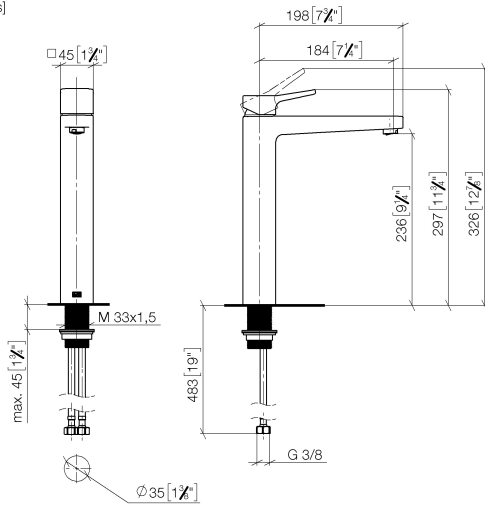

DORNBACHT YARRE Monomando de lavabo con base elevada sin válvula - Cromo

33 537 832

- Saliente 180 mm
- Caño rígido
- Aireador redondo
- Altura máxima del conjunto 297 mm
- Altura hasta el aireador 236 mm
- Diámetro del orificio 35 mm
- 2x Latiguillo de presión M 8 x 1 enroscado, estanqueidad probada
- Caudal máx. 6,8 l/min

Cromo

33 537 832-00

Soft Black

33 537 832-69

DORNBACHT YARRE Monomando de lavabo con base elevada sin válvula - Cromo

33 537 832
mm [inches]

Diagrama de flujo

Códigos y Estándares

DIN 4109

ISO 3822

Scottish Water
Byelaws

UK Water Supply
Regulations

Ü-Zeichen

XP P 41-280

DORNBACHT YARRE Monomando de lavabo con base elevada sin válvula - Cromo

33 537 832
Certificado

DORNBACHT YARRE Monomando de lavabo con base elevada sin válvula - Cromo

33 537 832

Lista de piezas de recambios

Versión del producto de 1/1/2023

Nº	Número de artículo	Denominación	Cantidad de montaje	Plazo de entrega
	90 20 83 004 00-00	manilla	8	2