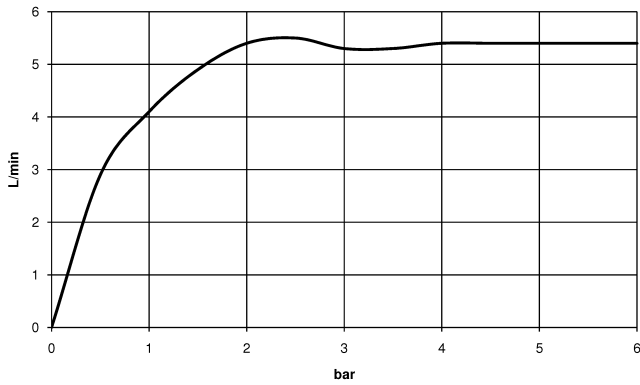

DORNBACHT YARRE Monomando de lavabo con base elevada sin válvula - Cromo

33 537 832

- Saliente 180 mm
- Caño rígido
- Aireador redondo
- Altura máxima del conjunto 297 mm
- Altura hasta el aireador 236 mm
- Diámetro del orificio 35 mm
- 2x Latiguillo de presión M 8 x 1 enroscado, estanqueidad probada
- Caudal máx. 6,8 l/min

Cromo

33 537 832-00

Soft Black

33 537 832-69

DORNBACHT YARRE Monomando de lavabo con base elevada sin válvula - Cromo

33 537 832
mm [inches]

Diagrama de flujo

Códigos y Estándares