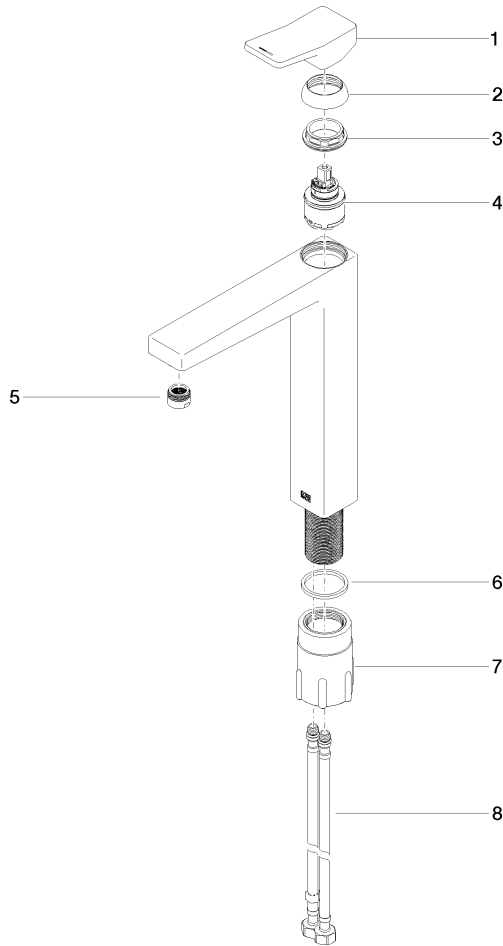

DORNBACHT YARRE Monomando de lavabo con base elevada sin válvula - Cromo

33 537 832

- Saliente 180 mm
- Caño rígido
- Aireador redondo
- Altura máxima del conjunto 297 mm
- Altura hasta el aireador 236 mm
- Diámetro del orificio 35 mm
- 2x Latiguillo de presión M 8 x 1 enroscado, estanqueidad probada
- Caudal máx. 6,8 l/min

Cromo

33 537 832-00

Soft Black

33 537 832-69

DORNBACHT YARRE Monomando de lavabo con base elevada sin válvula - Cromo

33 537 832
mm [inches]

Diagrama de flujo

Códigos y Estándares

AbP_10 WRAS_240104 ACS_23 ACC NY

DORNBRACTH YARRE Monomando de lavabo con base elevada sin válvula - Cromo

33 537 832

Versión del producto de 1/1/2023

Piezas para otros acabados pueden encontrarse aquí:
Soft Black

DORNBACHT YARRE Monomando de lavabo con base elevada sin válvula - Cromo

33 537 832

Lista de piezas de recambios

Versión del producto de 1/1/2023

Nº	Número de artículo	Denominación	Cantidad de montaje	Plazo de entrega
	90 20 83 004 00-00	manilla	8	2