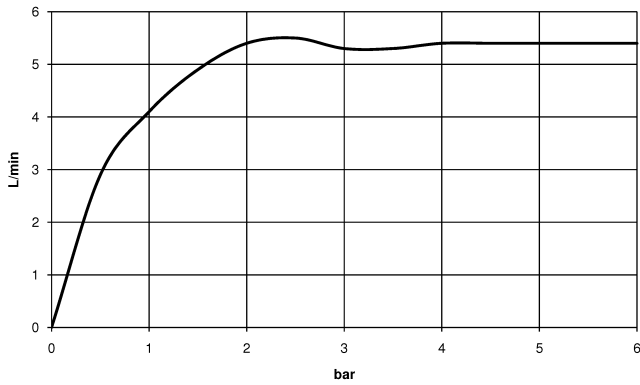

DORNBACHT YARRE Monomando de lavabo con base elevada sin válvula - Soft Black

33 537 832

- Saliente 180 mm
- Caño rígido
- Aireador redondo
- Altura máxima del conjunto 297 mm
- Altura hasta el aireador 236 mm
- Diámetro del orificio 35 mm
- 2x Latiguillo de presión M 8 x 1 enroscado, estanqueidad probada
- Caudal máx. 6,8 l/min

	Soft Black	33 537 832-69
	Cromo	33 537 832-00

DORNBACHT YARRE Monomando de lavabo con base elevada sin válvula - Soft Black

33 537 832
mm [inches]

Diagrama de flujo

Códigos y Estándares

DIN 4109

ISO 3822

Scottish Water
Byelaws

UK Water Supply
Regulations

Ü-Zeichen

XP P 41-280

DORNBACHT YARRE Monomando de lavabo con base elevada sin válvula -
Soft Black

33 537 832
Certificado

AbP_10 WRAS_240104 ACS_23 ACC NY

DORNBACHT YARRE Monomando de lavabo con base elevada sin válvula - Soft Black