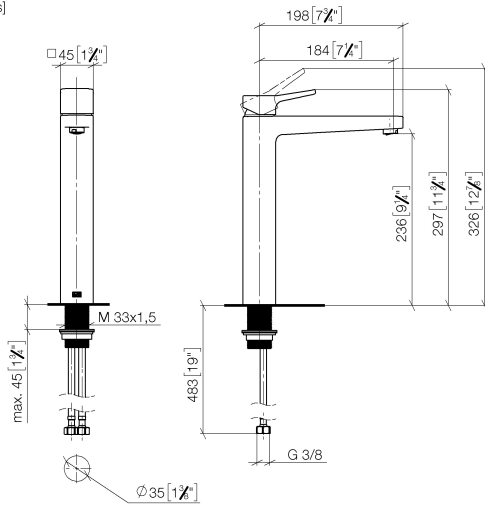

DORNBACHT YARRE Monomando de lavabo con base elevada sin válvula - Soft Black

33 537 832

- Saliente 180 mm
- Caño rígido
- Aireador redondo
- Altura máxima del conjunto 297 mm
- Altura hasta el aireador 236 mm
- Diámetro del orificio 35 mm
- 2x Latiguillo de presión M 8 x 1 enroscado, estanqueidad probada
- Caudal máx. 6,8 l/min

	Soft Black	33 537 832-69
	Cromo	33 537 832-00

DORNBACHT YARRE Monomando de lavabo con base elevada sin válvula - Soft Black

33 537 832
mm [inches]

Diagrama de flujo

Códigos y Estándares

DIN 4109

ISO 3822

Scottish Water
Byelaws

33 537 832

Versión del producto de 1/1/2023

Piezas para otros acabados pueden encontrarse aquí: Cromo

DORNBRACT YARRE Monomando de lavabo con base elevada sin válvula -
Soft Black

33 537 832

Lista de piezas de recambios

Versión del producto de 1/1/2023

N°	Número de artículo	Denominación	Cantidad de montaje	Plazo de entrega
	90 20 83 004 00-69	manilla	8	2