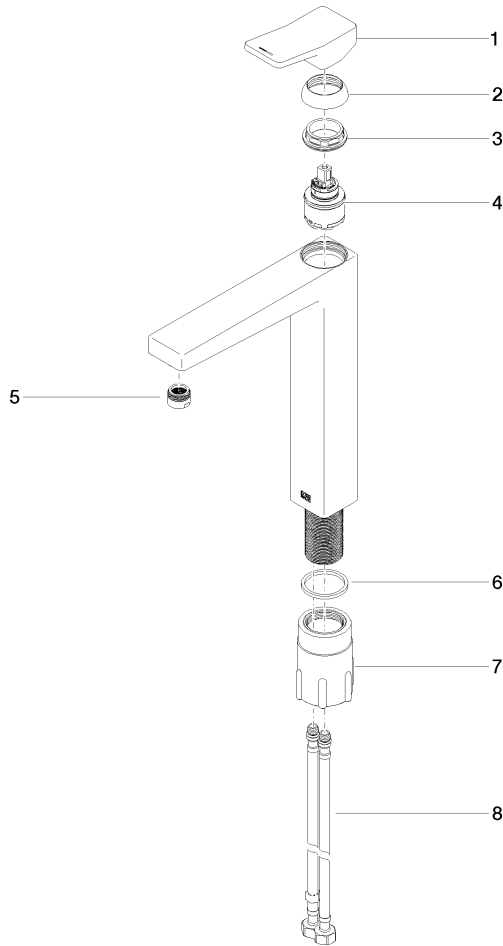

DORNBACHT YARRE Monomando de lavabo con base elevada sin válvula - Soft Black

33 537 832

- Saliente 180 mm
- Caño rígido
- Aireador redondo
- Altura máxima del conjunto 297 mm
- Altura hasta el aireador 236 mm
- Diámetro del orificio 35 mm
- 2x Latiguillo de presión M 8 x 1 enroscado, estanqueidad probada
- Caudal máx. 6,8 l/min

	Soft Black	33 537 832-69
	Cromo	33 537 832-00

DORNBACHT YARRE Monomando de lavabo con base elevada sin válvula - Soft Black

33 537 832
mm [inches]

Diagrama de flujo

Códigos y Estándares

DIN 4109

ISO 3822

Scottish Water
Byelaws

33 537 832

Versión del producto de 1/1/2023

Piezas para otros acabados pueden encontrarse aquí: Cromo

DORNBRACT YARRE Monomando de lavabo con base elevada sin válvula -
Soft Black

33 537 832

Lista de piezas de recambios

Versión del producto de 1/1/2023

N°	Número de artículo	Denominación	Cantidad de montaje	Plazo de entrega
	90 20 83 004 00-69	manilla	8	2