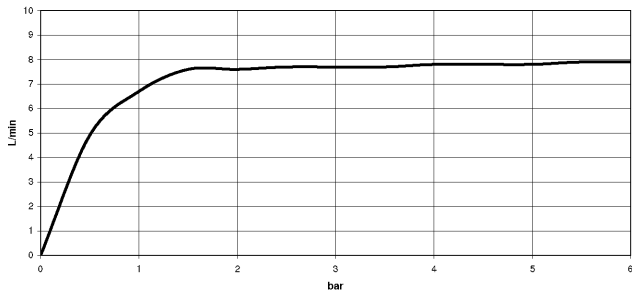

Complementos recomendados

	Dispensador sin roseta - Dark Platinum cepillado	82 424 970-99
--	---	---------------

33 800 861

mm [inches]

Diagrama de flujo

Códigos y Estándares

DIN 4109

ISO 3822