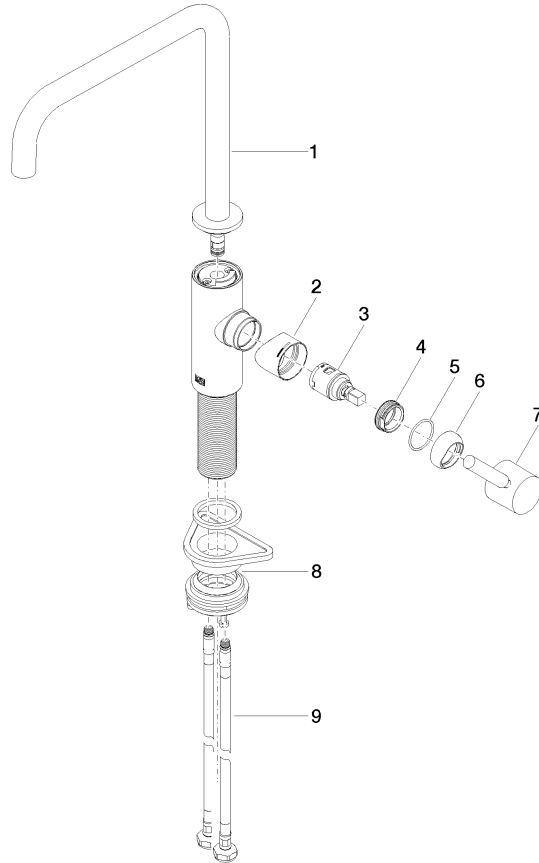

Scottish Water
Byelaws

UK Water Supply
Regulations

Ü-Zeichen

META SQUARE Monomando - Dark Platinum cepillado

META SQUARE

33 800 861

Certificado

LGA_38

WRAS_240102

33 800 861

Versión del producto de 2/1/2023

33 800 861

Lista de piezas de recambios

Versión del producto de 2/1/2023

N°	Número de artículo	Denominación	Cantidad de montaje	Plazo de entrega
	90 28 22 334 00-99	caño	10	-