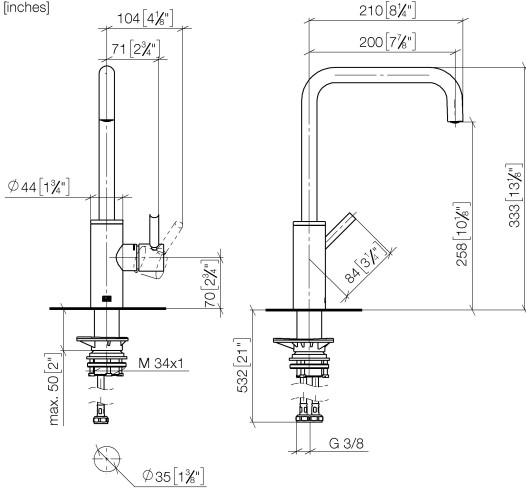

33 800 861

- Saliente 200 mm
- Caño giratorio 360°
- Posibilidad de limitar la rotación con un juego de límite de giro 12 820 970 90
- Chorro mezclado con aire
- Caudal máx. 8 l/min con 3 bares de presión hidráulica
- Sin plomo
- Este producto puede ayudar a un edificio a cumplir con los requisitos de los sistemas de certificación ecológica de edificios: LEED®, BREEAM®, DGNB

Complementos recomendados

	Dispensador sin roseta - Dark Platinum cepillado	82 424 970-99
--	---	---------------

33 800 861

mm [inches]

Diagrama de flujo

Códigos y Estándares

DIN 4109

ISO 3822

WRAS_240102

33 800 861

Versión del producto de 2/1/2023

33 800 861

Lista de piezas de recambios

Versión del producto de 2/1/2023

N°	Número de artículo	Denominación	Cantidad de montaje	Plazo de entrega
	90 28 22 334 00-99	caño	10	-