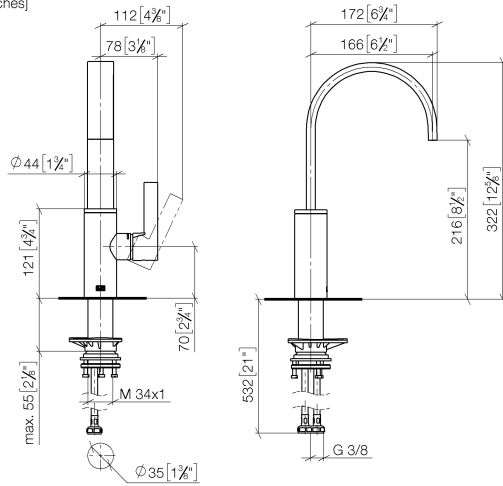

33 805 682

- Saliente 166 mm
- Caño giratorio 360°
- Posibilidad de limitar la rotación con un juego de límite de giro 12 820 970 90
- Chorro mezclado con aire
- Caudal máx. 6,3 l/min con 3 bares de presión hidráulica
- Sin plomo
- Este producto puede ayudar a un edificio a cumplir con los requisitos de los sistemas de certificación ecológica de edificios: LEED®, BREEAM®, DGNB

**Complementos recomendados**

|  |   |               |
|--|---|---------------|
|  | <b>Dispensador sin roseta - Dark Platinum cepillado</b> | 82 424 970-99 |
|--|---|---------------|

33 805 682

mm [inches]