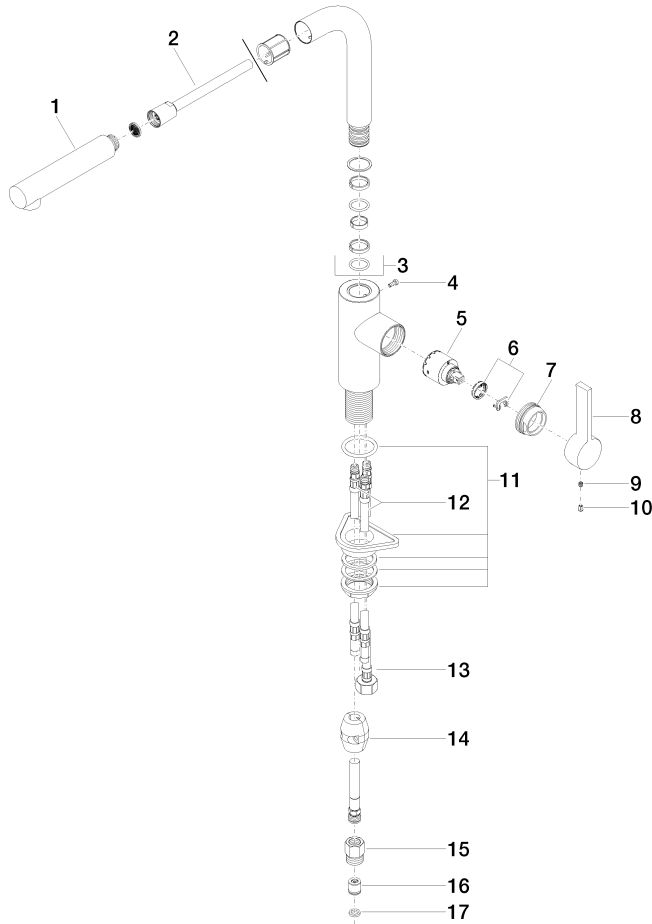

33 840 790

- Saliente 235 mm
- Caño giratorio 360°
- Chorro mezclado con aire
- Altura máxima del conjunto 337 mm
- Altura hasta el aireador 300 mm
- Diámetro del orificio 35 mm
- Manguera de ducha de tela trenzada 1500mm
- Caudal máx. 8,8 l/min con 3 bares de presión hidráulica
- Sin plomo
- Este producto puede ayudar a un edificio a cumplir con los requisitos de los sistemas de certificación ecológica de edificios: LEED®, BREEAM®, DGNB

Complementos recomendados

Dispensador sin roseta - Dark Chrome 82 424 970-19

Complementos recomendados

Accionamiento excéntrico manual con maneta de control giratoria - Dark Chrome 10 712 970-19

ELIO Monomando Pull-out - Dark Chrome

ELIO

33 840 790

Certificado

Belgaqua_22_277_2 LGA_19

GDV_0400

33 840 790

Piezas para otros acabados pueden encontrarse aquí: Cromo

33 840 790

Lista de piezas de recambios