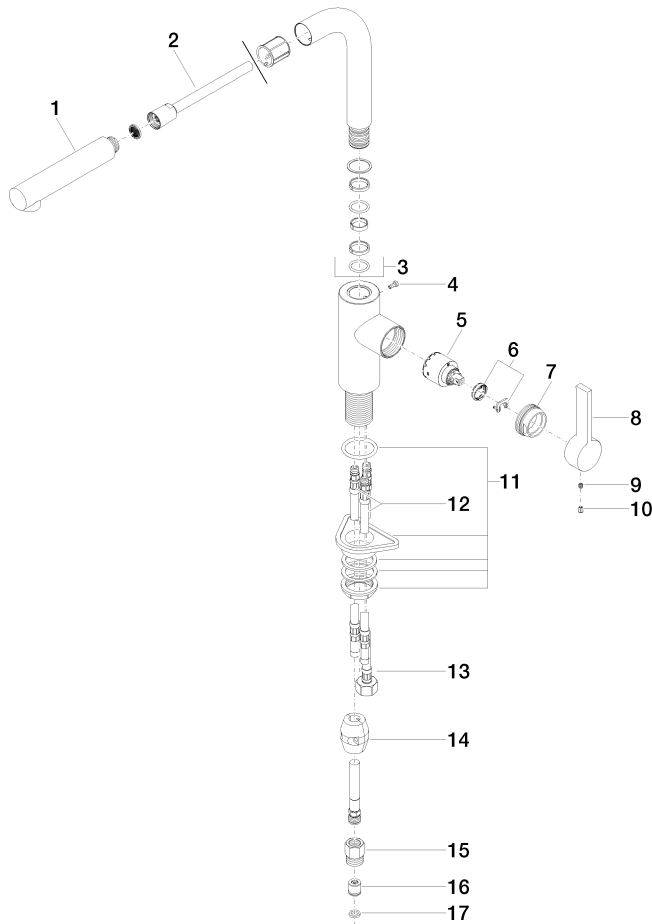

33 840 790

- Saliente 235 mm
- Caño giratorio 360°
- Chorro mezclado con aire
- Altura máxima del conjunto 337 mm
- Altura hasta el aireador 300 mm
- Diámetro del orificio 35 mm
- Manguera de ducha de tela trenzada 1500mm
- Caudal máx. 8,8 l/min con 3 bares de presión hidráulica
- Sin plomo
- Este producto puede ayudar a un edificio a cumplir con los requisitos de los sistemas de certificación ecológica de edificios: LEED®, BREEAM®, DGNB

Complementos recomendados

Accionamiento excéntrico manual con maneta de control giratoria - Latón cepillado (Oro 23k) 10 712 970-28

Dispensador sin roseta - Latón cepillado (Oro 23k) 82 424 970-28

ELIO Monomando Pull-out - Latón cepillado (Oro 23k)

Versión del producto de 5/15/2020 a 5/5/2021

Versión del producto de 5/5/2021 a 6/1/2022

Versión del producto de 6/1/2022

Piezas para otros
acabados pueden
encontrarse aquí:
Cromo

ELIO Monomando Pull-out - Latón cepillado (Oro 23k)

Versión del producto de 6/1/2022

N°	Número de artículo	Denominación	Cantidad de montaje	Plazo de entrega
	04 12 11 106 00-28	duchas	18	20