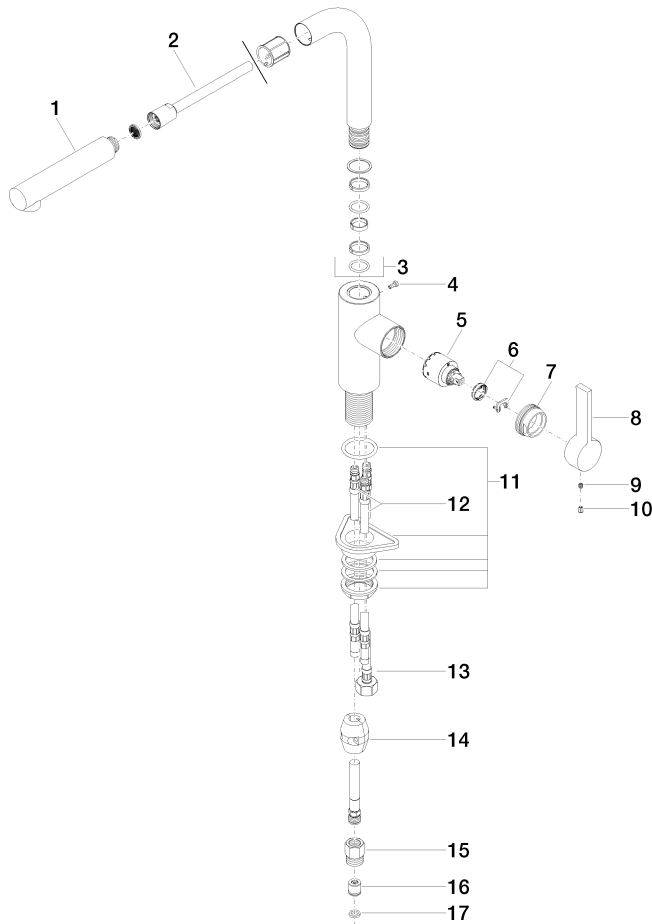

33 840 790

Versión del producto hasta 12/31/2013

Versión del producto de 12/31/2013 a 5/15/2020

Versión del producto de 5/15/2020 a 5/5/2021

Versión del producto de 5/5/2021 a 6/1/2022

Versión del producto de 6/1/2022

Piezas para otros
acabados pueden
encontrarse aquí:
Cromo