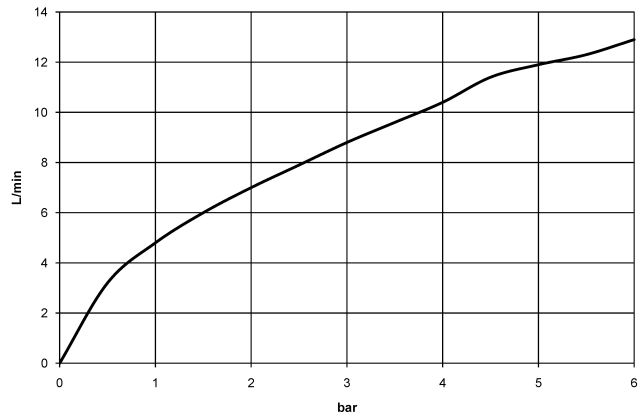

## DORNBACHT LYV Monomando Pull-out - Cromo

33 845 110

- Saliente 237 mm
- Caño giratorio 120°
- Chorro mezclado con aire y chorro de ducha
- Manguera de ducha de tela trenzada 1500mm
- Caudal máx. 8,8 l/min con 3 bares de presión hidráulica

Protección contra reflujo.

	Cromo	33 845 110-00
	Soft Black	33 845 110-69
	Nickel cepillado	33 845 110-70

**DORNBRAUCH LYV Monomando Pull-out - Cromo**

33 845 110

**Diagrama de flujo**

**Certificado**

Belgaqua\_23-012- ACS\_23 ACC NY AbP\_10068.  
27\_3. 085.