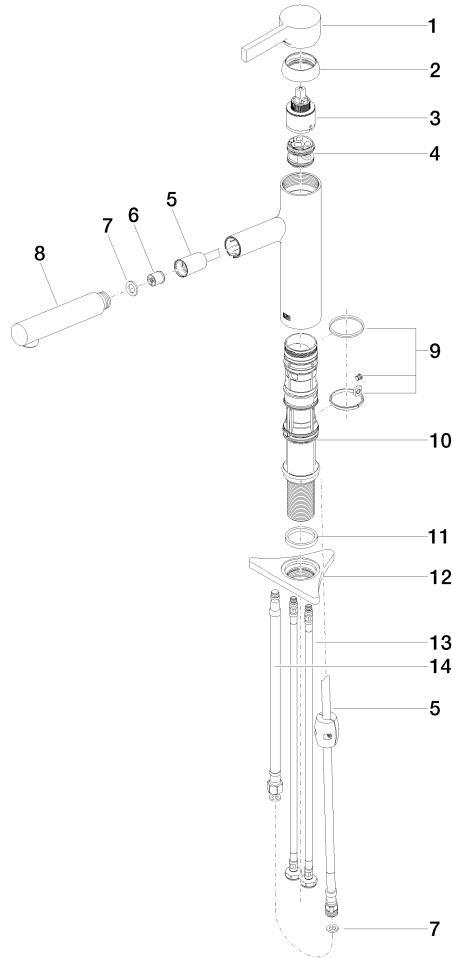

## DORNBACHT LYV Monomando Pull-out - Cromo

33 845 110

- Saliente 237 mm
- Caño giratorio 120°
- Chorro mezclado con aire y chorro de ducha
- Manguera de ducha de tela trenzada 1500mm
- Caudal máx. 8,8 l/min con 3 bares de presión hidráulica

Protección contra reflujo.

	Cromo	33 845 110-00
	Soft Black	33 845 110-69
	Nickel cepillado	33 845 110-70

**DORNBRAUCH LYV Monomando Pull-out - Cromo**

33 845 110

**Diagrama de flujo**

**Certificado**

Belgaqua\_23-012- ACS\_23 ACC NY AbP\_10068.  
27\_3. 085.

**DORNBRAUCHT LYV Monomando Pull-out - Cromo**

33 845 110

Piezas para otros acabados pueden encontrarse aquí: [Soft Black](#)

**Lista de piezas de recambios**

N°	Número de artículo	Denominación	Cantidad de montaje	Plazo de entrega
1	90 20 81 001 00-00	manilla	1	2
2	90 28 30 010 00-00	funda	1	2
3	90 15 05 067 00 90	cartucho	1	2
4	90 18 40 227 00 90	elemento insertable	1	2
5	90 30 02 101 00 90	manguera	1	2
6	90 23 01 051 00 90	limitador de caudal	1	2
7	90 14 05 081 00 90	sello	1	2
8	90 12 11 180 00-00	duchas	1	2
9	90 14 15 062 00 90	kit de la junta	1	2
10	90 30 01 211 00 90	eje	1	2
11	90 14 05 080 00 90	sello	1	2
12	90 23 10 003 00 90	juego de fijación	1	2
13	04 30 04 100 00 90	manguera	2	2
14	90 30 04 110 00 90	manguera	1	2