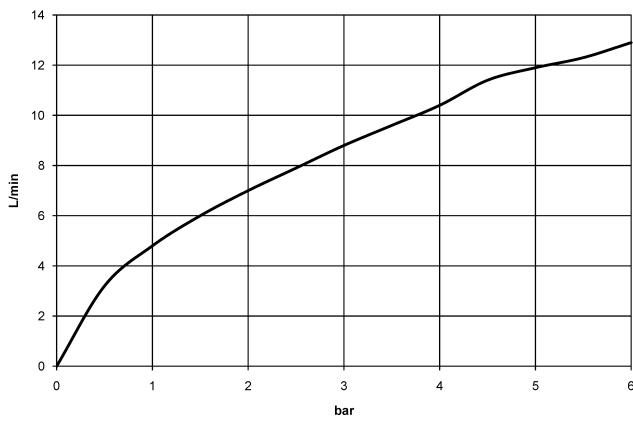

## DORNBACHT LYV Monomando Pull-out - Soft Black

---

33 845 110

- Saliente 237 mm
- Caño giratorio 120°
- Chorro mezclado con aire y chorro de ducha
- Manguera de ducha de tela trenzada 1500mm
- Caudal máx. 8,8 l/min con 3 bares de presión hidráulica

Protección contra reflujo.

	Soft Black	33 845 110-69
	Cromo	33 845 110-00
	Nickel cepillado	33 845 110-70

**DORNBRACHT LYV Monomando Pull-out - Soft Black**

33 845 110

**Diagrama de flujo**

**Códigos y Estándares**