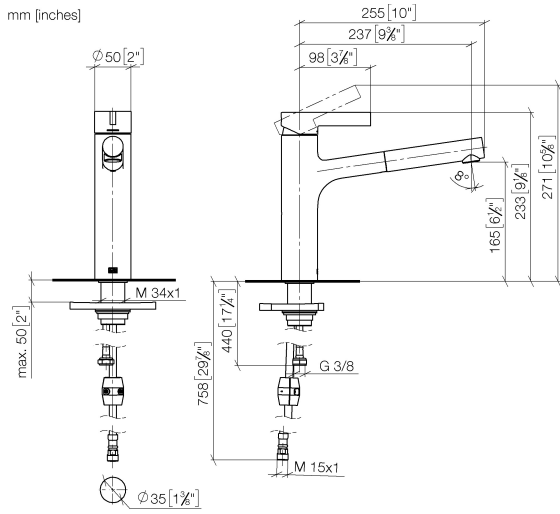

## DORNBACHT LYV Monomando Pull-out - Soft Black

---

33 845 110

- Saliente 237 mm
- Caño giratorio 120°
- Chorro mezclado con aire y chorro de ducha
- Manguera de ducha de tela trenzada 1500mm
- Caudal máx. 8,8 l/min con 3 bares de presión hidráulica

Protección contra reflujo.

	Soft Black	33 845 110-69
	Cromo	33 845 110-00
	Nickel cepillado	33 845 110-70

**DORNBRACHT LYV Monomando Pull-out - Soft Black**

33 845 110

**Diagrama de flujo**

**Códigos y Estándares**

### Lista de piezas de recambios

N°	Número de artículo	Denominación	Cantidad de montaje	Plazo de entrega
	90 20 81 001 00-69	manilla	15	2