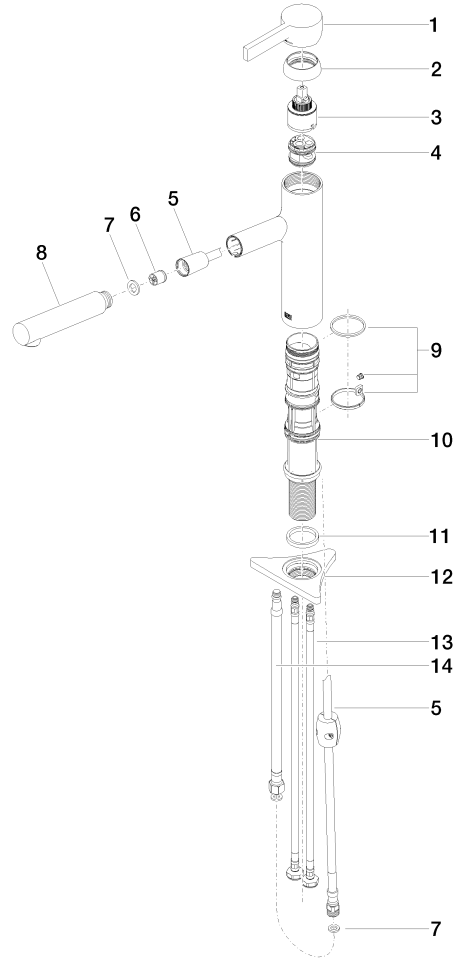

DORNBRAUCH LYV Monomando Pull-out - Soft Black

33 845 110

Piezas para otros acabados pueden encontrarse aquí: Cromo