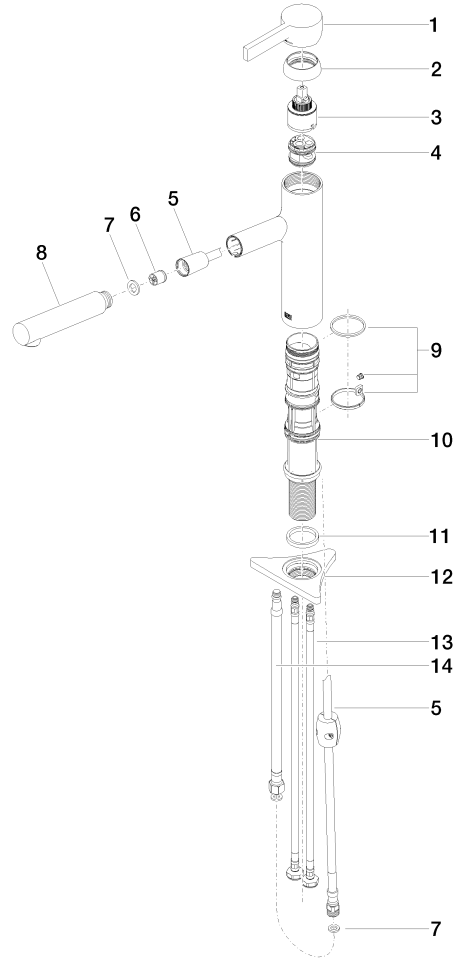

DORNBACHT LYV Monomando Pull-out - Nickel cepillado

33 845 110

- Saliente 237 mm
- Caño giratorio 120°
- Chorro mezclado con aire y chorro de ducha
- Manguera de ducha de tela trenzada 1500mm
- Caudal máx. 8,8 l/min con 3 bares de presión hidráulica

DIN 4109

EN 1717

EN 817

ISO 3822

Ü-Zeichen

XP P 41-280

DORNBACHT LYV Monomando Pull-out - Nickel cepillado

33 845 110

Certificado

Belgaqua_23-012-2 AbP_10

ACS_23 ACC NY

DVGW_DW-
6506DN0

DORNBRAUCHT LYV Monomando Pull-out - Nickel cepillado

33 845 110

Piezas para otros acabados pueden encontrarse aquí: Cromo

DORNBACHT LYV Monomando Pull-out - Nickel cepillado

33 845 110

Lista de piezas de recambios

N°	Número de artículo	Denominación	Cantidad de montaje	Plazo de entrega
	90 20 81 001 00-70	manilla	15	2