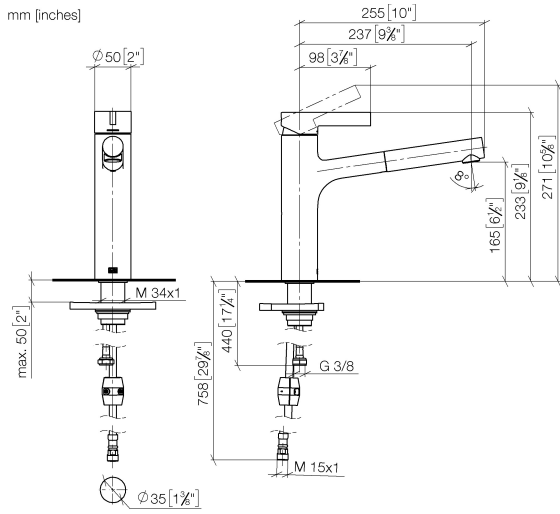

DORNBACHT LYV Monomando Pull-out - Nickel cepillado

33 845 110

- Saliente 237 mm
- Caño giratorio 120°
- Chorro mezclado con aire y chorro de ducha
- Manguera de ducha de tela trenzada 1500mm
- Caudal máx. 8,8 l/min con 3 bares de presión hidráulica

Protección contra reflujo.

	Nickel cepillado	33 845 110-70
	Cromo	33 845 110-00
	Soft Black	33 845 110-69

DORNBRAUCH LYV Monomando Pull-out - Nickel cepillado

33 845 110

Diagrama de flujo

Códigos y Estándares

33 845 110

Lista de piezas de recambios

N°	Número de artículo	Denominación	Cantidad de montaje	Plazo de entrega
	90 20 81 001 00-70	manilla	15	2