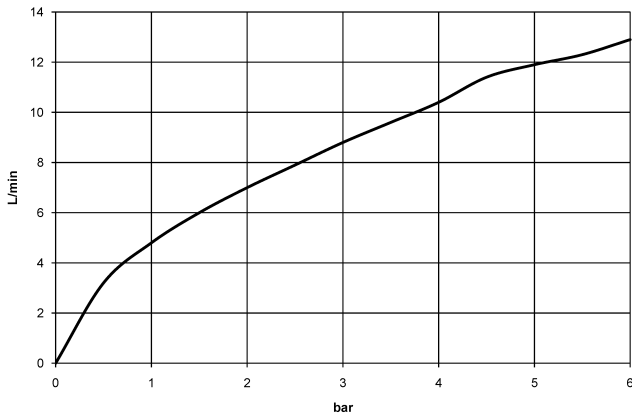

DORNBACHT LYV Monomando Pull-out - Nickel cepillado

33 845 110

- Saliente 237 mm
- Caño giratorio 120°
- Chorro mezclado con aire y chorro de ducha
- Manguera de ducha de tela trenzada 1500mm
- Caudal máx. 8,8 l/min con 3 bares de presión hidráulica

Protección contra reflujo.

	Nickel cepillado	33 845 110-70
	Cromo	33 845 110-00
	Soft Black	33 845 110-69

DORNBRAUCH LYV Monomando Pull-out - Nickel cepillado

33 845 110

Diagrama de flujo

Códigos y Estándares