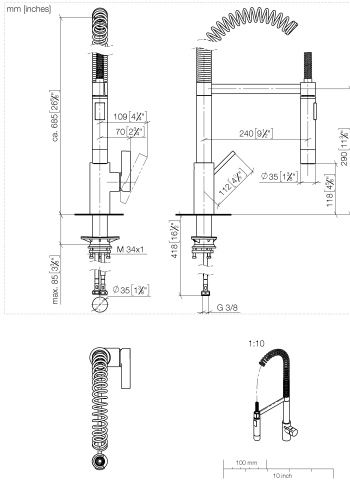

33 860 875

- Saliente 240 mm
- Giratorio 360°
- Chorro mezclado con aire y chorro de ducha
- Altura máxima del conjunto 685 mm
- Altura hasta el aireador 129 mm
- Diámetro del orificio 35 mm
- Cabezal de ducha con sistema antical
- Caudal máx. 8 l/min con 3 bares de presión hidráulica
- Sin plomo
- Este producto puede ayudar a un edificio a cumplir con los requisitos de los sistemas de certificación ecológica de edificios: LEED®, BREEAM®, DGNB

Dispensador sin roseta - Cromo cepillado 82 424 970-93

Complementos recomendados

Accionamiento excéntrico manual con maneta de control giratoria - Cromo cepillado 10 712 970-93

33 860 875

Diagrama de flujo