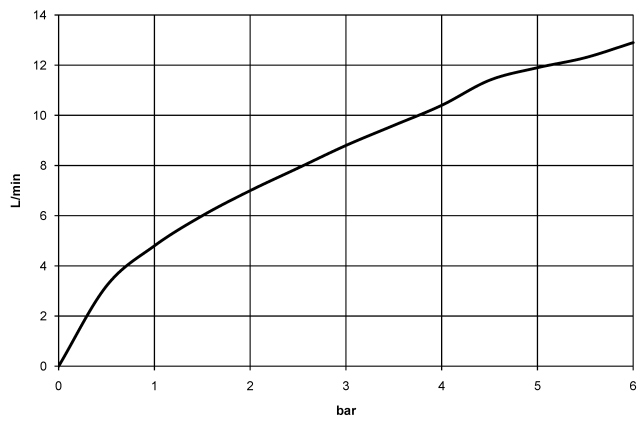

33 860 875

- Saliente 240 mm
- Giratorio 360°
- Chorro mezclado con aire y chorro de ducha
- Altura máxima del conjunto 685 mm
- Altura hasta el aireador 129 mm
- Diámetro del orificio 35 mm
- Cabezal de ducha con sistema antical
- Caudal máx. 8 l/min con 3 bares de presión hidráulica
- Sin plomo
- Este producto puede ayudar a un edificio a cumplir con los requisitos de los sistemas de certificación ecológica de edificios: LEED®, BREEAM®, DGNB

Dispensador sin roseta - Cromo cepillado 82 424 970-93

Complementos recomendados

Accionamiento excéntrico manual con maneta de control giratoria - Cromo cepillado 10 712 970-93

33 860 875

Diagrama de flujo