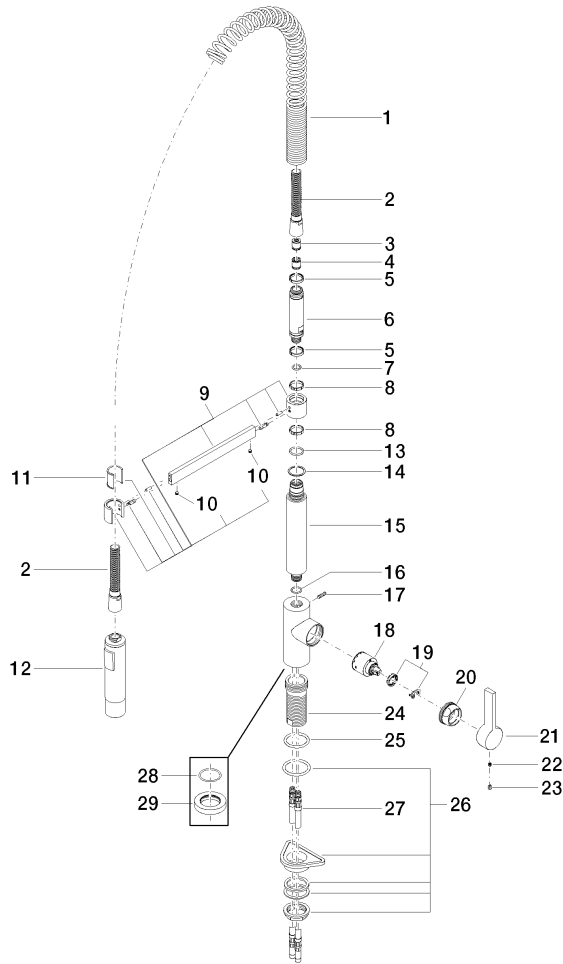

33 860 875

- Saliente 240 mm
- Giratorio 360°
- Chorro mezclado con aire y chorro de ducha
- Altura máxima del conjunto 685 mm
- Altura hasta el aireador 129 mm
- Diámetro del orificio 35 mm
- Cabezal de ducha con sistema antical
- Caudal máx. 8 l/min con 3 bares de presión hidráulica
- Sin plomo
- Este producto puede ayudar a un edificio a cumplir con los requisitos de los sistemas de certificación ecológica de edificios: LEED®, BREEAM®, DGNB

Dispensador sin roseta - Cromo cepillado 82 424 970-93

Complementos recomendados

Accionamiento excéntrico manual con maneta de control giratoria - Cromo cepillado 10 712 970-93

33 860 875

Diagrama de flujo

Códigos y Estándares

EN 1717

TARA ULTRA Monomando Profi - Cromo cepillado

TARA ULTRA

33 860 875

Certificado

Belgaqua_22_277_2

33 860 875

Versión del producto de 6/1/2022

Piezas para otros acabados pueden encontrarse aquí: Cromo

33 860 875

Lista de piezas de recambios

Versión del producto de 6/1/2022