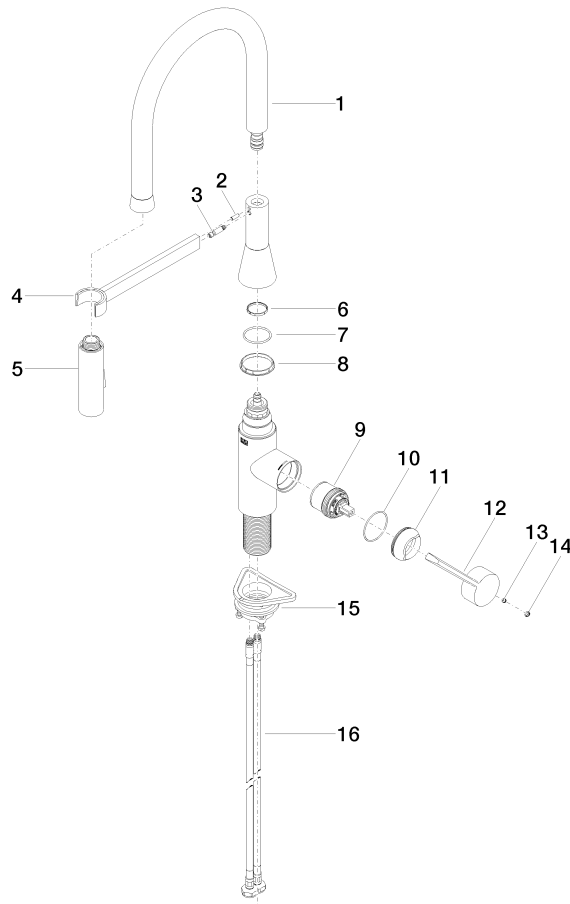

33 865 895

Versión del producto hasta 5/19/2021

Versión del producto de 5/19/2021 a 5/20/2021

Versión del producto de 5/20/2021