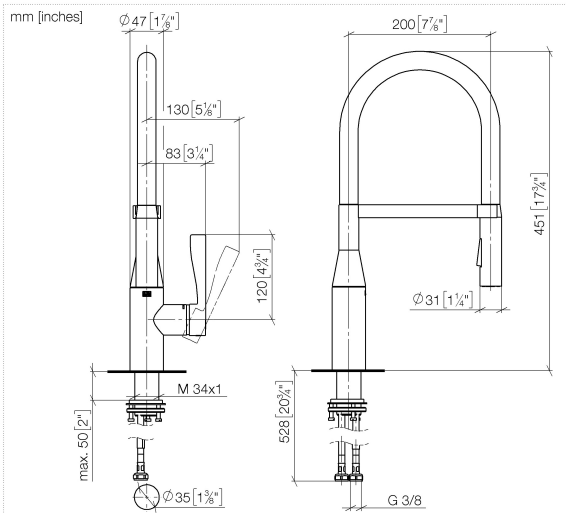

33 865 895

Diagrama de flujo

Códigos y Estándares

DIN 4109

EN 1717

ISO 3822

Ü-Zeichen