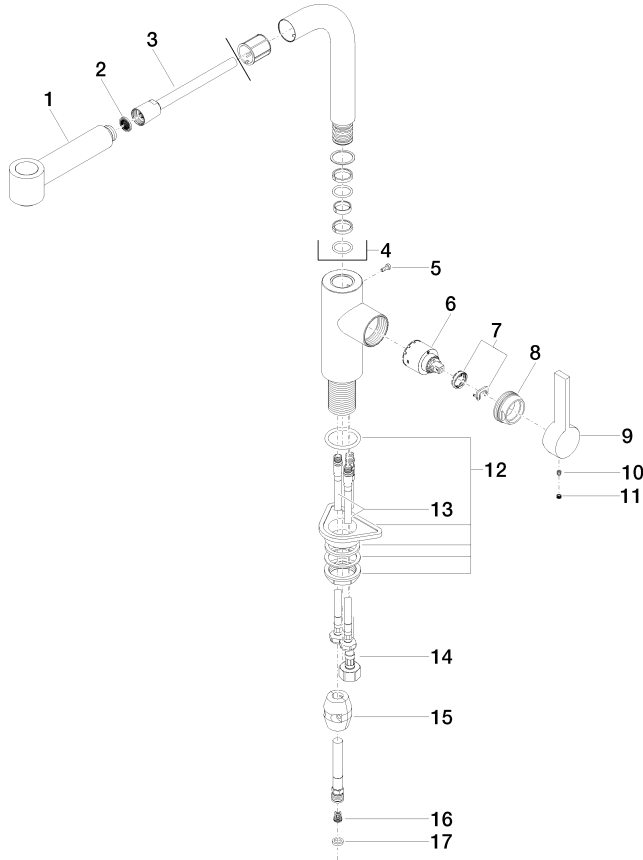

33 870 790

- Saliente 235 mm
- Caño giratorio 360°
- Chorro mezclado con aire y chorro de ducha
- Altura máxima del conjunto 342 mm
- Altura hasta el aireador 292 mm
- Diámetro del orificio 35 mm
- Manguera de ducha de tela trenzada 1500mm
- Caudal máx. 8 l/min con 3 bares de presión hidráulica
- Sin plomo
- Este producto puede ayudar a un edificio a cumplir con los requisitos de los sistemas de certificación ecológica de edificios: LEED®, BREEAM®, DGNB

## Complementos recomendados

**Accionamiento excéntrico manual con maneta de control giratoria - Dark Chrome** 10 712 970-19

33 870 790

**Diagrama de flujo**

**Códigos y Estándares**

EN 1717

Executive Order  
no. 1007

ELIO Monomando Pull-out con función de chorro - Dark Chrome

ELIO

33 870 790

Certificado

GDV\_0400

Belgaqua\_21-379-2

33 870 790

Piezas para otros acabados pueden encontrarse aquí: Cromo

## Lista de piezas de recambios