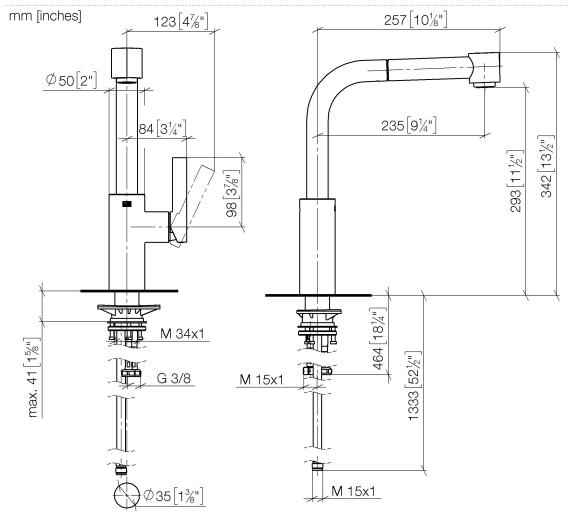

33 870 790

- Saliente 235 mm
- Caño giratorio 360°
- Chorro mezclado con aire y chorro de ducha
- Altura máxima del conjunto 342 mm
- Altura hasta el aireador 292 mm
- Diámetro del orificio 35 mm
- Manguera de ducha de tela trenzada 1500mm
- Caudal máx. 8 l/min con 3 bares de presión hidráulica
- Sin plomo
- Este producto puede ayudar a un edificio a cumplir con los requisitos de los sistemas de certificación ecológica de edificios: LEED®, BREEAM®, DGNB

## Complementos recomendados

**Accionamiento excéntrico manual con maneta de control giratoria - Dark Chrome** 10 712 970-19

33 870 790

**Diagrama de flujo**

**Códigos y Estándares**

EN 1717

Executive Order  
no. 1007

ELIO Monomando Pull-out con función de chorro - Dark Chrome

ELIO

33 870 790

Certificado

GDV\_0400

Belgaqua\_21-379-2

33 870 790

Piezas para otros acabados pueden encontrarse aquí: Cromo