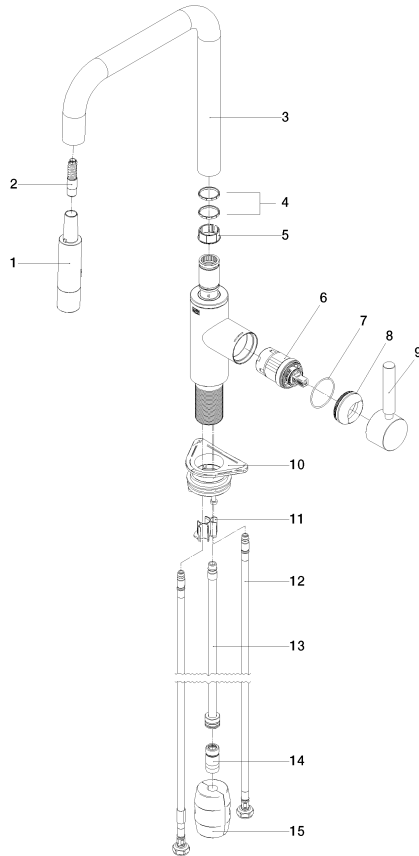

META SQUARE Monomando Pull-down con función de chorro - Latón cepillado (Oro 23k) META SQUARE

33 870 861

- Saliente 240 mm
- Caño giratorio 360°
- Posibilidad de limitar la rotación con un juego de límite de giro 12 823 970 90
- Chorro de ducha y chorro laminar
- Manguera de ducha metálica 1800 mm
- Cabezal de ducha con sistema antical
- Caudal máx. 10,4 l/min con 3 bares de presión hidráulica
- Sin plomo
- Este producto puede ayudar a un edificio a cumplir con los requisitos de los sistemas de certificación ecológica de edificios: LEED®, BREEAM®, DGNB

Dispensador sin roseta - Latón cepillado (Oro 23k) 82 424 970-28

META SQUARE Monomando Pull-down con función de chorro - Latón cepillado META SQUARE (Oro 23k)

33 870 861

mm [inches]

1:5

Diagrama de flujo

Códigos y Estándares

33 870 861

Versión del producto de 2/1/2023

META SQUARE Monomando Pull-down con función de chorro - Latón cepillado (Oro 23k) META SQUARE

33 870 861

Lista de piezas de recambios

Versión del producto de 2/1/2023

N°	Número de artículo	Denominación	Cantidad de montaje	Plazo de entrega
	90 12 11 148 00-28	duchas	17	20