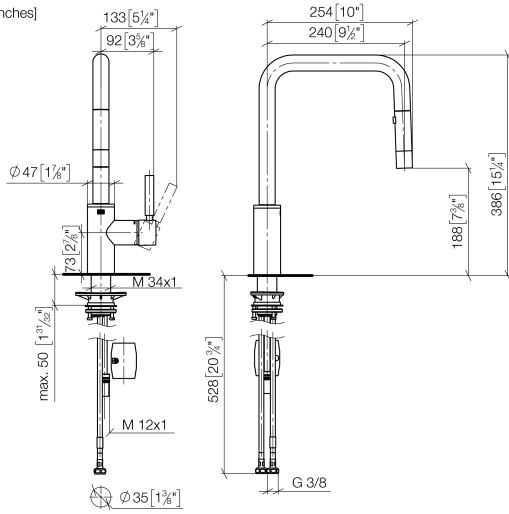

META SQUARE Monomando Pull-down con función de chorro - Latón cepillado (Oro 23k) META SQUARE

33 870 861

- Saliente 240 mm
- Caño giratorio 360°
- Posibilidad de limitar la rotación con un juego de límite de giro 12 823 970 90
- Chorro de ducha y chorro laminar
- Manguera de ducha metálica 1800 mm
- Cabezal de ducha con sistema antical
- Caudal máx. 10,4 l/min con 3 bares de presión hidráulica
- Sin plomo
- Este producto puede ayudar a un edificio a cumplir con los requisitos de los sistemas de certificación ecológica de edificios: LEED®, BREEAM®, DGNB

Dispensador sin roseta - Latón cepillado (Oro 23k) 82 424 970-28

META SQUARE Monomando Pull-down con función de chorro - Latón cepillado META SQUARE (Oro 23k)

33 870 861

mm [inches]

1:5

Diagrama de flujo

Códigos y Estándares

DIN 4109

EN 1717

ISO 3822

Ü-Zeichen

META SQUARE Monomando Pull-down con función de chorro - Latón cepillado META SQUARE
(Oro 23k)

33 870 861
Certificado

Belgaqua_24-005-2 LGA_38

META SQUARE Monomando Pull-down con función de chorro - Latón cepillado (Oro 23k) META SQUARE

33 870 861

Versión del producto de 2/1/2023

META SQUARE Monomando Pull-down con función de chorro - Latón cepillado (Oro 23k) META SQUARE

33 870 861

Lista de piezas de recambios

Versión del producto de 2/1/2023