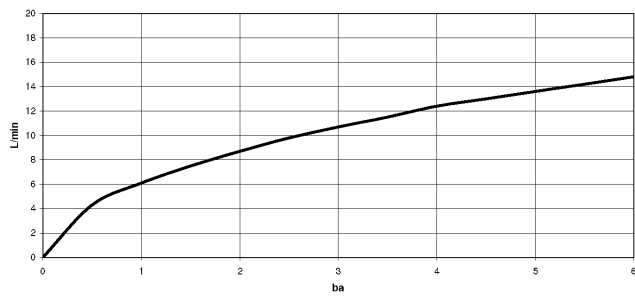

Dispensador sin roseta - Latón cepillado (Oro 23k) 82 424 970-28

META SQUARE Monomando Pull-down con función de chorro - Latón cepillado META SQUARE (Oro 23k)

33 870 861

mm [inches]

1:5

Diagrama de flujo

Códigos y Estándares