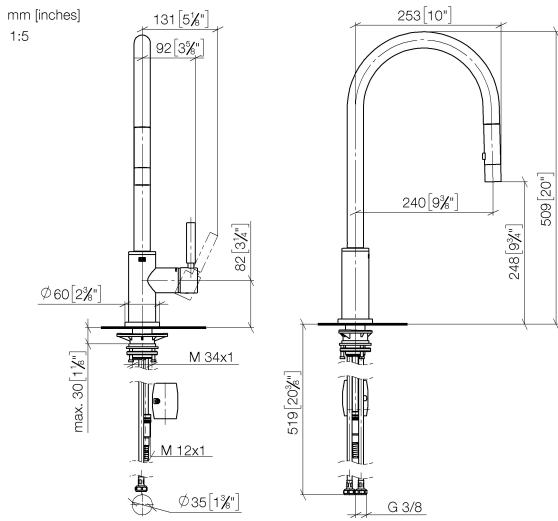

33 870 888

- Saliente 240 mm
- Caño giratorio 360°
- Posibilidad de limitar la rotación con un juego de límite de giro 12 823 970 90
- Chorro de ducha y chorro laminar
- Manguera de ducha metálica 1800 mm
- Cabezal de ducha con sistema antical
- Caudal máx. 10,4 l/min con 3 bares de presión hidráulica
- Sin plomo
- Este producto puede ayudar a un edificio a cumplir con los requisitos de los sistemas de certificación ecológica de edificios: LEED®, BREEAM®, DGNB

33 870 888

**Diagrama de flujo**

**Certificado**

LGA\_38636.

Belgaqua\_24-005-  
27\_3.

33 870 888

33 870 888

Lista de piezas de recambios

Nº	Número de artículo	Denominación	Cantidad de montaje	Plazo de entrega
1	90 12 11 148 00-19	duchas	1	-
Ya no se puede pedir el repuesto, solicite el artículo de repuesto.				
2	04 30 02 120 00-85	manguera	1	30
3	90 28 22 304 00-19	caño	1	20
4	09 28 10 160 90	anillo	2	2
5	09 18 40 186 90	camisa	1	2
6	90 15 05 064 05 90	cartucho	1	2
7	09 14 10 190 90	sello	1	2
8	09 28 30 030-19	funda	1	60
9	90 20 66 027 00-19	manilla	1	20
10	09 14 10 036 90	sello	1	2
11	90 27 22 047 00-19	roseta	1	-
Ya no se puede pedir el repuesto, solicite el artículo de repuesto.				
12	09 14 10 050 90	sello	1	2
13	04 30 11 040 00 90	juego de fijación	1	2
14	09 20 93 056 90	elemento insertable	1	2
15	04 30 04 101 00 90	manguera	2	2
16	04 28 20 067 00 90	tubo	1	2
17	90 24 03 253 00 90	adaptador	1	2
18	04 21 50 010 00 90	accessorio	1	2