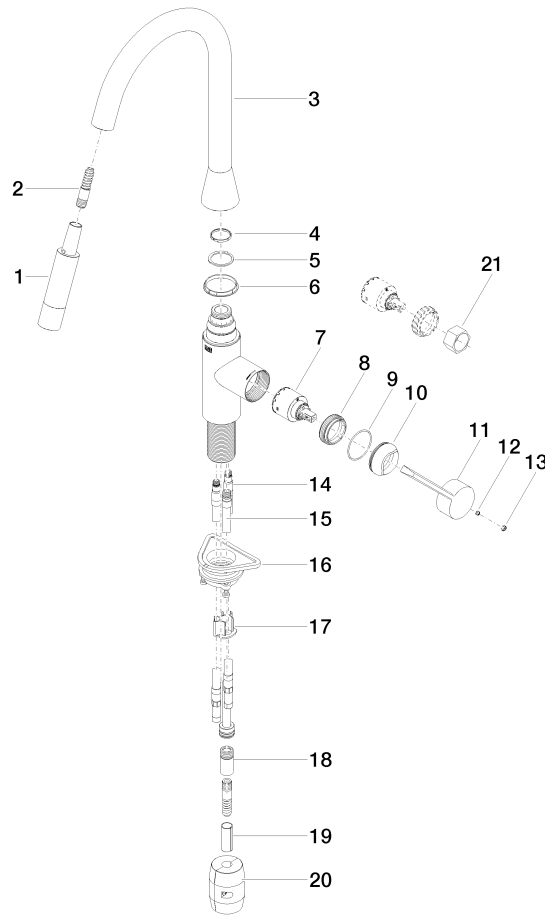

33 870 895

- Saliente 240 mm
- Caño giratorio 360°
- Posibilidad de limitar la rotación con un juego de límite de giro 12 821 970 90
- Chorro de ducha y chorro laminar
- Altura máxima del conjunto 444 mm
- Altura hasta el regulador de chorro laminar 240 mm
- Diámetro del orificio 35 mm
- Manguera de ducha metálica 1800 mm
- Cabezal de ducha con sistema antical
- Caudal máx. 10,4 l/min con 3 bares de presión hidráulica
- Sin plomo
- Este producto puede ayudar a un edificio a cumplir con los requisitos de los sistemas de certificación ecológica de edificios: LEED®, BREEAM®, DGNB

Ü-Zeichen

SYNC Monomando Pull-down con función de chorro - Platino cepillado

SYNC

33 870 895

Certificado

LGA_28

GDV_0400

Belgaqua_21-027-2

SYNC Monomando Pull-down con función de chorro - Platino cepillado

SYNC

33 870 895

Lista de piezas de recambios

Versión del producto de 2/26/2015 a 1/7/2021

Versión del producto de 1/7/2021 a 4/29/2021

Versión del producto de 4/29/2021 a 5/19/2021

Versión del producto de 5/19/2021 a 5/20/2021

Versión del producto de 5/20/2021

N°	Número de artículo	Denominación	Cantidad de montaje	Plazo de entrega
	90 12 11 148 00-06	duchas	22	10