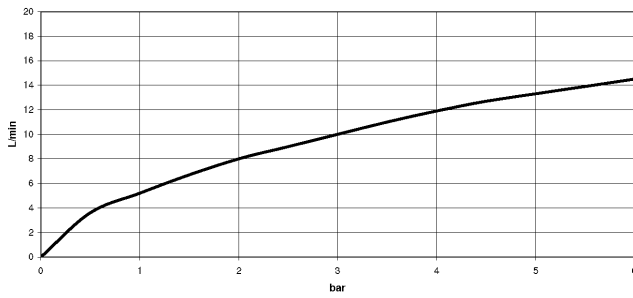

Dispensador sin roseta - Platino cepillado 82 424 970-06

33 870 895

Diagrama de flujo

Códigos y Estándares

DIN 4109

EN 1717

Executive Order
no. 1007

ISO 3822