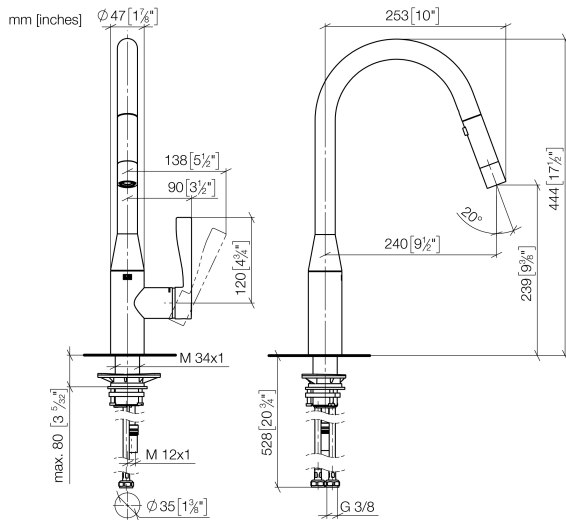

33 870 895

- Saliente 240 mm
- Caño giratorio 360°
- Posibilidad de limitar la rotación con un juego de límite de giro 12 821 970 90
- Chorro de ducha y chorro laminar
- Altura máxima del conjunto 444 mm
- Altura hasta el regulador de chorro laminar 240 mm
- Diámetro del orificio 35 mm
- Manguera de ducha metálica 1800 mm
- Cabezal de ducha con sistema antical
- Caudal máx. 10,4 l/min con 3 bares de presión hidráulica
- Sin plomo
- Este producto puede ayudar a un edificio a cumplir con los requisitos de los sistemas de certificación ecológica de edificios: LEED®, BREEAM®, DGNB

Dispensador sin roseta - Platino cepillado 82 424 970-06

33 870 895

Diagrama de flujo

Códigos y Estándares

DIN 4109

EN 1717

Executive Order
no. 1007

ISO 3822

Ü-Zeichen

SYNC Monomando Pull-down con función de chorro - Platino cepillado

SYNC

33 870 895

Certificado

LGA_28

GDV_0400

Belgaqua_21-027-2