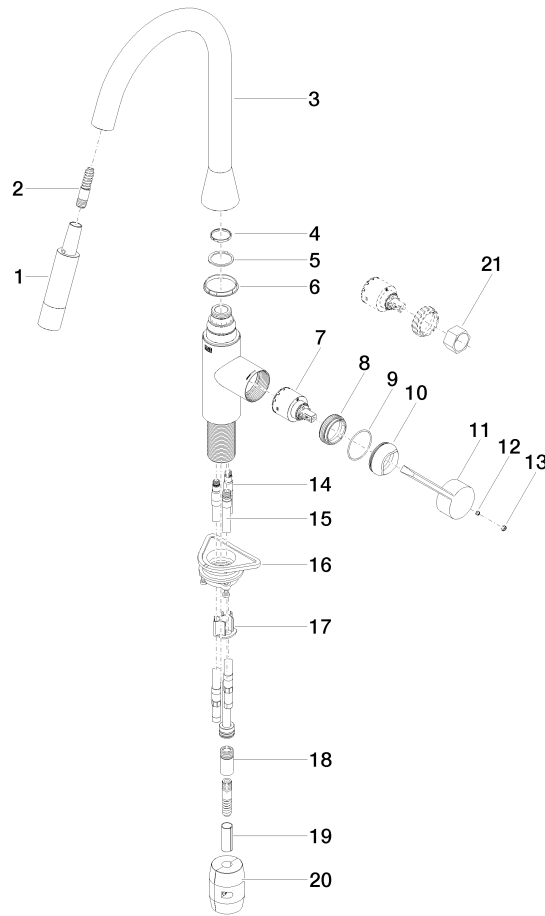

33 870 895

- Saliente 240 mm
- Caño giratorio 360°
- Posibilidad de limitar la rotación con un juego de límite de giro 12 821 970 90
- Chorro de ducha y chorro laminar
- Altura máxima del conjunto 444 mm
- Altura hasta el regulador de chorro laminar 240 mm
- Diámetro del orificio 35 mm
- Manguera de ducha metálica 1800 mm
- Cabezal de ducha con sistema antical
- Caudal máx. 10,4 l/min con 3 bares de presión hidráulica
- Sin plomo
- Este producto puede ayudar a un edificio a cumplir con los requisitos de los sistemas de certificación ecológica de edificios: LEED®, BREEAM®, DGNB

Ü-Zeichen

SYNC Monomando Pull-down con función de chorro - Platino

SYNC

33 870 895

Certificado

LGA_28

GDV_0400

Belgaqua_21-027-2

SYNC Monomando Pull-down con función de chorro - Platino

SYNC

33 870 895

Lista de piezas de recambios

Versión del producto de 2/26/2015 a 1/7/2021

Versión del producto de 1/7/2021 a 4/29/2021

Versión del producto de 4/29/2021 a 5/19/2021

Versión del producto de 5/19/2021 a 5/20/2021

Versión del producto de 5/20/2021

N°	Número de artículo	Denominación	Cantidad de montaje	Plazo de entrega
	90 12 11 148 00-08	duchas	22	40