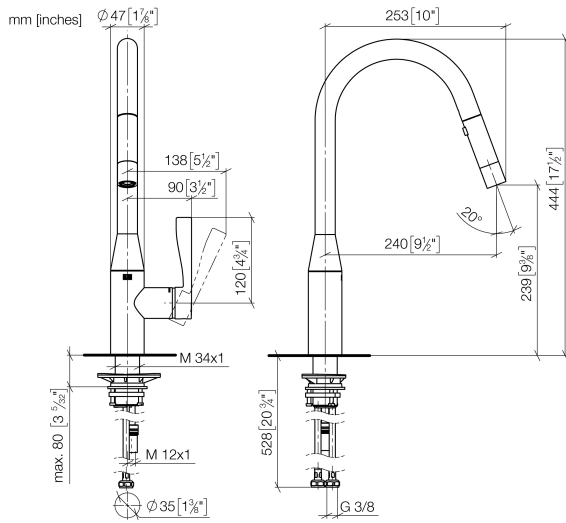

33 870 895

- Saliente 240 mm
- Caño giratorio 360°
- Posibilidad de limitar la rotación con un juego de límite de giro 12 821 970 90
- Chorro de ducha y chorro laminar
- Altura máxima del conjunto 444 mm
- Altura hasta el regulador de chorro laminar 240 mm
- Diámetro del orificio 35 mm
- Manguera de ducha metálica 1800 mm
- Cabezal de ducha con sistema antical
- Caudal máx. 10,4 l/min con 3 bares de presión hidráulica
- Sin plomo
- Este producto puede ayudar a un edificio a cumplir con los requisitos de los sistemas de certificación ecológica de edificios: LEED®, BREEAM®, DGNB

Dispensador sin roseta - Platino 82 424 970-08

33 870 895

Diagrama de flujo

Códigos y Estándares

DIN 4109

EN 1717

Executive Order
no. 1007

ISO 3822

Ü-Zeichen

SYNC Monomando Pull-down con función de chorro - Platino

SYNC

33 870 895

Certificado

LGA_28

GDV_0400

Belgaqua_21-027-2