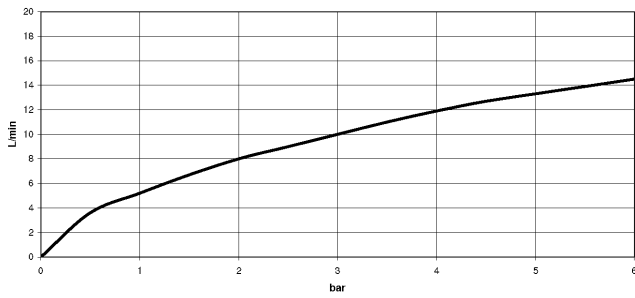

Diagrama de flujo

Códigos y Estándares

DIN 4109

EN 1717

Executive Order
no. 1007

ISO 3822

Ü-Zeichen