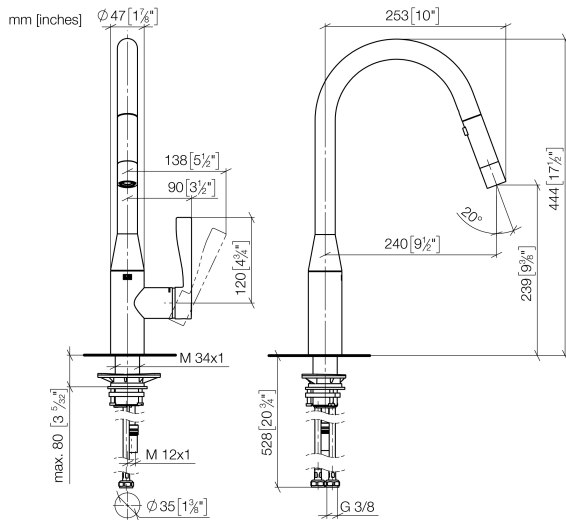

33 870 895

- Saliente 240 mm
- Caño giratorio 360°
- Posibilidad de limitar la rotación con un juego de límite de giro 12 821 970 90
- Chorro de ducha y chorro laminar
- Altura máxima del conjunto 444 mm
- Altura hasta el regulador de chorro laminar 240 mm
- Diámetro del orificio 35 mm
- Manguera de ducha metálica 1800 mm
- Cabezal de ducha con sistema antical
- Caudal máx. 10,4 l/min con 3 bares de presión hidráulica
- Sin plomo
- Este producto puede ayudar a un edificio a cumplir con los requisitos de los sistemas de certificación ecológica de edificios: LEED®, BREEAM®, DGNB

Complementos recomendados

	Dispensador sin roseta - Latón cepillado (Oro 23k)	82 424 970-28
---	---	---------------

33 870 895

Diagrama de flujo

Códigos y Estándares

DIN 4109

EN 1717

Executive Order
no. 1007

ISO 3822

Ü-Zeichen

SYNC Monomando Pull-down con función de chorro - Latón cepillado (Oro 23k)

SYNC

33 870 895

Certificado

LGA_28

GDV_0400

Versión del producto de 5/20/2021

SYNC Monomando Pull-down con función de chorro - Latón cepillado (Oro 23k)

SYNC

33 870 895

Lista de piezas de recambios

Versión del producto de 2/26/2015 a 1/7/2021

Versión del producto de 1/7/2021 a 4/29/2021