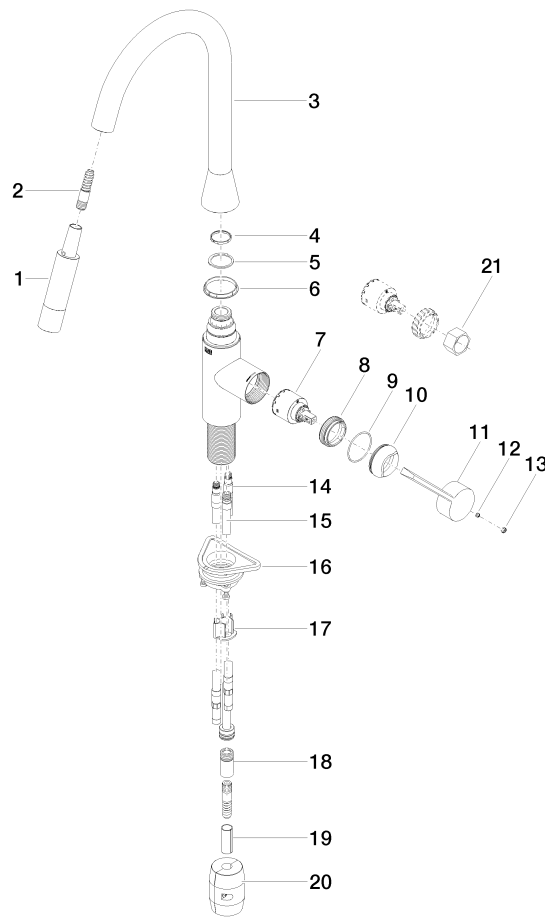

33 870 895

- Saliente 240 mm
- Caño giratorio 360°
- Posibilidad de limitar la rotación con un juego de límite de giro 12 821 970 90
- Chorro de ducha y chorro laminar
- Altura máxima del conjunto 444 mm
- Altura hasta el regulador de chorro laminar 240 mm
- Diámetro del orificio 35 mm
- Manguera de ducha metálica 1800 mm
- Cabezal de ducha con sistema antical
- Caudal máx. 10,4 l/min con 3 bares de presión hidráulica
- Sin plomo
- Este producto puede ayudar a un edificio a cumplir con los requisitos de los sistemas de certificación ecológica de edificios: LEED®, BREEAM®, DGNB

Belgaqua_21-027-2

33 870 895

Versión del producto de 2/26/2015 a 1/7/2021

Versión del producto de 1/7/2021 a 4/29/2021

Versión del producto de 4/29/2021 a 5/19/2021

Versión del producto de 5/19/2021 a 5/20/2021

Versión del producto de 5/20/2021

SYNC Monomando Pull-down con función de chorro - Latón cepillado (Oro 23k)

SYNC

33 870 895

Lista de piezas de recambios

Versión del producto de 2/26/2015 a 1/7/2021

Versión del producto de 1/7/2021 a 4/29/2021

Versión del producto de 4/29/2021 a 5/19/2021

Versión del producto de 5/19/2021 a 5/20/2021

Versión del producto de 5/20/2021

N°	Número de artículo	Denominación	Cantidad de montaje	Plazo de entrega
	90 12 11 148 00-28	duchas	22	20