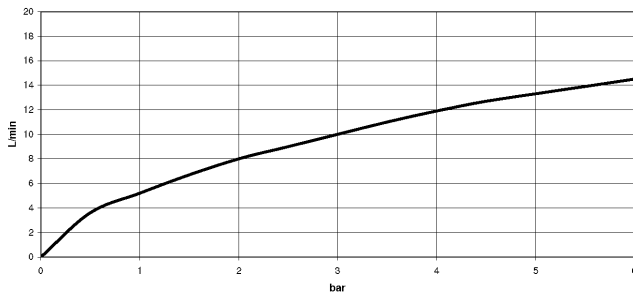

Diagrama de flujo

Códigos y Estándares

DIN 4109

EN 1717

Executive Order
no. 1007

ISO 3822

Ü-Zeichen