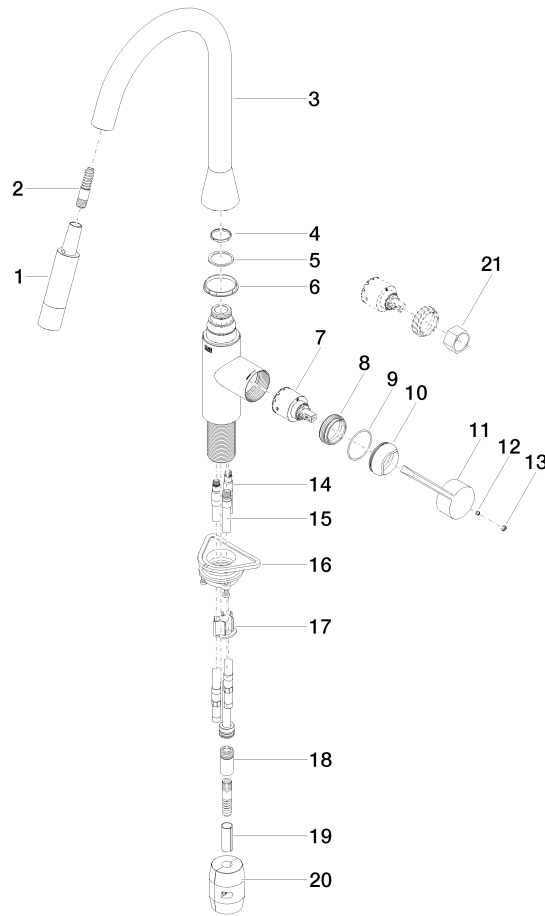

33 870 895

- Saliente 240 mm
- Caño giratorio 360°
- Posibilidad de limitar la rotación con un juego de límite de giro 12 821 970 90
- Chorro de ducha y chorro laminar
- Altura máxima del conjunto 444 mm
- Altura hasta el regulador de chorro laminar 240 mm
- Diámetro del orificio 35 mm
- Manguera de ducha metálica 1800 mm
- Cabezal de ducha con sistema antical
- Caudal máx. 10,4 l/min con 3 bares de presión hidráulica
- Sin plomo
- Este producto puede ayudar a un edificio a cumplir con los requisitos de los sistemas de certificación ecológica de edificios: LEED®, BREEAM®, DGNB

Belgaqua_21-027-2

33 870 895

Versión del producto de 2/26/2015 a 1/7/2021

Versión del producto de 1/7/2021 a 4/29/2021

Versión del producto de 4/29/2021 a 5/19/2021

Versión del producto de 5/19/2021 a 5/20/2021

Versión del producto de 5/20/2021

SYNC Monomando Pull-down con función de chorro - Dark Platinum cepillado

SYNC

33 870 895

Lista de piezas de recambios

Versión del producto de 2/26/2015 a 1/7/2021

Versión del producto de 1/7/2021 a 4/29/2021

Versión del producto de 4/29/2021 a 5/19/2021

Versión del producto de 5/19/2021 a 5/20/2021

Versión del producto de 5/20/2021

N°	Número de artículo	Denominación	Cantidad de montaje	Plazo de entrega
	90 12 11 148 00-99	duchas	22	30