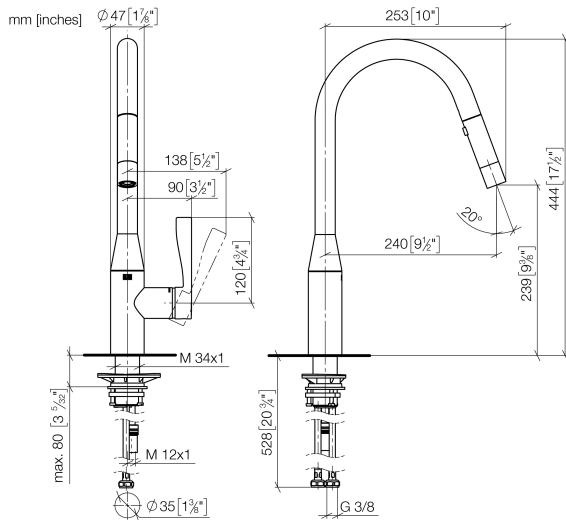

33 870 895

Diagrama de flujo

Códigos y Estándares

DIN 4109

EN 1717

Executive Order
no. 1007

ISO 3822

Ü-Zeichen