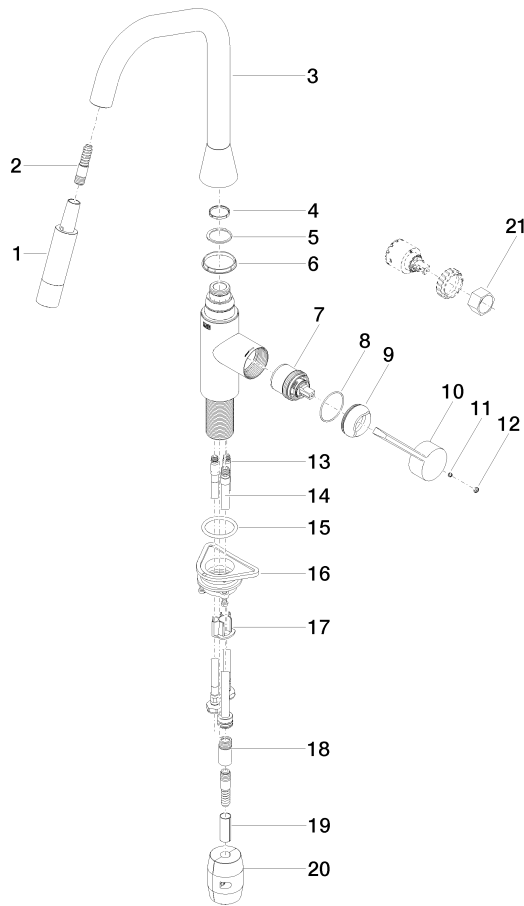

33 875 895

- Saliente 240 mm
- Caño giratorio 360°
- Posibilidad de limitar la rotación con un juego de límite de giro 12 821 970 90
- Chorro de ducha y chorro laminar
- Altura máxima del conjunto 420 mm
- Altura hasta el regulador de chorro laminar 240 mm
- Diámetro del orificio 35 mm
- Manguera de ducha metálica 1800 mm
- Cabezal de ducha con sistema antical
- Caudal máx. 10,4 l/min con 3 bares de presión hidráulica
- Sin plomo
- Este producto puede ayudar a un edificio a cumplir con los requisitos de los sistemas de certificación ecológica de edificios: LEED®, BREEAM®, DGNB

Complementos recomendados

Juego de limitación de giro - 12 821 970 90

Complementos recomendados

Accionamiento excéntrico manual con maneta de control giratoria - Cromo 10 712 970-00

Complementos recomendados

Dispensador sin roseta - Cromo 82 424 970-00

33 875 895

Diagrama de flujo

Certificado

Belgaqua_21-027- 27_3. LGA_28658. GDV_0400314.

33 875 895

33 875 895

Lista de piezas de recambios

N°	Número de artículo	Denominación	Cantidad de montaje	Plazo de entrega
1	90 12 11 148 00-00	duchas	1	10
2	04 30 02 120 00-00	manguera	1	10
3	90 28 22 301 00-00	caño	1	10
4	09 28 10 160 90	anillo	1	2
5	09 28 10 162 90	anillo	1	2
6	09 28 10 161 90	anillo	1	2
7	90 15 05 064 02 90	cartucho	1	2
8	09 14 10 190 90	sello	1	2
9	09 28 30 030-00	funda	1	10
10	09 20 89 020-00	manilla	1	10
11	90 31 11 063 00 90	varilla	1	2
12	90 31 20 087 00-00	tapón	1	10
13	04 30 04 101 00 90	manguera	1	2
14	04 28 20 067 00 90	tubo	1	2
15	09 14 10 036 90	sello	1	2
16	04 30 11 040 00 90	juego de fijación	2	2
17	09 20 93 056 90	elemento insertable	1	2
18	90 24 03 253 00 90	adaptador	1	2
19	09 30 03 038 90	manguera	1	2
20	04 21 50 010 00 90	accessorio	1	2
21	90 30 09 031 00 90	llave	1	2