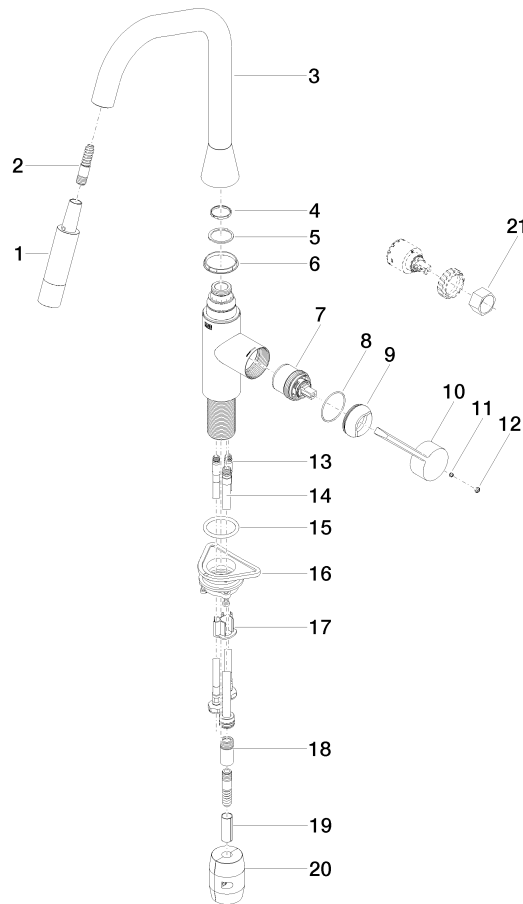

33 875 895

- Saliente 240 mm
- Caño giratorio 360°
- Posibilidad de limitar la rotación con un juego de límite de giro 12 821 970 90
- Chorro de ducha y chorro laminar
- Altura máxima del conjunto 420 mm
- Altura hasta el regulador de chorro laminar 240 mm
- Diámetro del orificio 35 mm
- Manguera de ducha metálica 1800 mm
- Cabezal de ducha con sistema antical
- Caudal máx. 10,4 l/min con 3 bares de presión hidráulica
- Sin plomo
- Este producto puede ayudar a un edificio a cumplir con los requisitos de los sistemas de certificación ecológica de edificios: LEED®, BREEAM®, DGNB

Dispensador sin roseta - Platino cepillado 82 424 970-06

SYNC Monomando Pull-down con función de chorro - Platino cepillado

SYNC

33 875 895

Certificado

GDV_0400

Belgaqua_21-027-2 LGA_28

33 875 895

SYNC Monomando Pull-down con función de chorro - Platino cepillado

SYNC

33 875 895

Lista de piezas de recambios

Versión del producto de 2/26/2015 a 1/7/2021

Versión del producto de 1/7/2021 a 4/29/2021

Versión del producto de 5/1/2021 a 6/1/2021

Versión del producto de 6/1/2021 a 7/1/2021

Versión del producto de 7/1/2021

N°	Número de artículo	Denominación	Cantidad de montaje	Plazo de entrega
	90 12 11 148 00-06	duchas	22	10