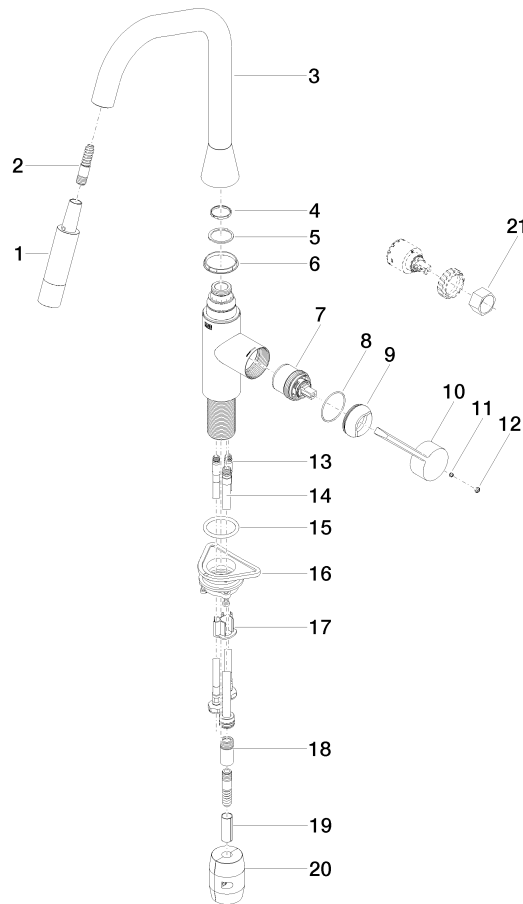

33 875 895

- Saliente 240 mm
- Caño giratorio 360°
- Posibilidad de limitar la rotación con un juego de límite de giro 12 821 970 90
- Chorro de ducha y chorro laminar
- Altura máxima del conjunto 420 mm
- Altura hasta el regulador de chorro laminar 240 mm
- Diámetro del orificio 35 mm
- Manguera de ducha metálica 1800 mm
- Cabezal de ducha con sistema antical
- Caudal máx. 10,4 l/min con 3 bares de presión hidráulica
- Sin plomo
- Este producto puede ayudar a un edificio a cumplir con los requisitos de los sistemas de certificación ecológica de edificios: LEED®, BREEAM®, DGNB

Ü-Zeichen

SYNC Monomando Pull-down con función de chorro - Platino

SYNC

33 875 895

Certificado

GDV_0400

Belgaqua_21-027-2 LGA_28

33 875 895

SYNC Monomando Pull-down con función de chorro - Platino

SYNC

33 875 895

Lista de piezas de recambios

Versión del producto de 2/26/2015 a 1/7/2021

Versión del producto de 1/7/2021 a 4/29/2021

Versión del producto de 5/1/2021 a 6/1/2021

Versión del producto de 6/1/2021 a 7/1/2021

Versión del producto de 7/1/2021

N°	Número de artículo	Denominación	Cantidad de montaje	Plazo de entrega
	90 12 11 148 00-08	duchas	22	40