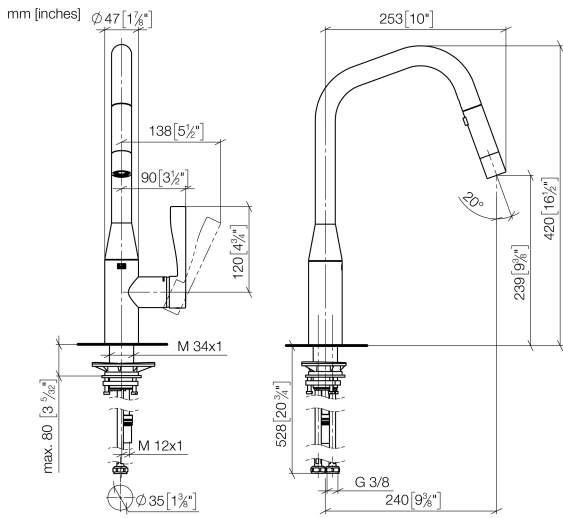

33 875 895

- Saliente 240 mm
- Caño giratorio 360°
- Posibilidad de limitar la rotación con un juego de límite de giro 12 821 970 90
- Chorro de ducha y chorro laminar
- Altura máxima del conjunto 420 mm
- Altura hasta el regulador de chorro laminar 240 mm
- Diámetro del orificio 35 mm
- Manguera de ducha metálica 1800 mm
- Cabezal de ducha con sistema antical
- Caudal máx. 10,4 l/min con 3 bares de presión hidráulica
- Sin plomo
- Este producto puede ayudar a un edificio a cumplir con los requisitos de los sistemas de certificación ecológica de edificios: LEED®, BREEAM®, DGNB

Dispensador sin roseta - Platino 82 424 970-08

33 875 895

Diagrama de flujo

Códigos y Estándares

DIN 4109

EN 1717

Executive Order
no. 1007

ISO 3822

Ü-Zeichen

SYNC Monomando Pull-down con función de chorro - Platino

SYNC

33 875 895

Certificado

GDV_0400

Belgaqua_21-027-2 LGA_28

33 875 895