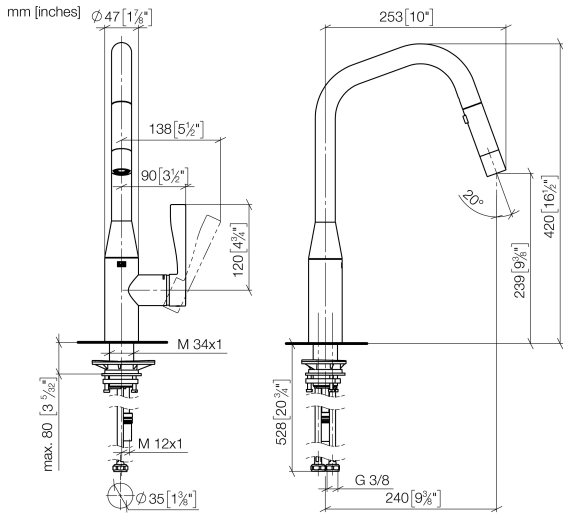

33 875 895

- Saliente 240 mm
- Caño giratorio 360°
- Posibilidad de limitar la rotación con un juego de límite de giro 12 821 970 90
- Chorro de ducha y chorro laminar
- Altura máxima del conjunto 420 mm
- Altura hasta el regulador de chorro laminar 240 mm
- Diámetro del orificio 35 mm
- Manguera de ducha metálica 1800 mm
- Cabezal de ducha con sistema antical
- Caudal máx. 10,4 l/min con 3 bares de presión hidráulica
- Sin plomo
- Este producto puede ayudar a un edificio a cumplir con los requisitos de los sistemas de certificación ecológica de edificios: LEED®, BREEAM®, DGNB

Complementos recomendados

	Dispensador sin roseta - Latón cepillado (Oro 23k)	82 424 970-28
--	---	---------------

33 875 895

Diagrama de flujo

Códigos y Estándares

DIN 4109

EN 1717

Executive Order
no. 1007

ISO 3822

Ü-Zeichen

SYNC Monomando Pull-down con función de chorro - Latón cepillado (Oro 23k)

SYNC

33 875 895

Certificado

GDV_0400

Belgaqua_21-027-2 LGA_28

SYNC Monomando Pull-down con función de chorro - Latón cepillado (Oro 23k)

SYNC

33 875 895

Lista de piezas de recambios

Versión del producto de 2/26/2015 a 1/7/2021

Versión del producto de 1/7/2021 a 4/29/2021