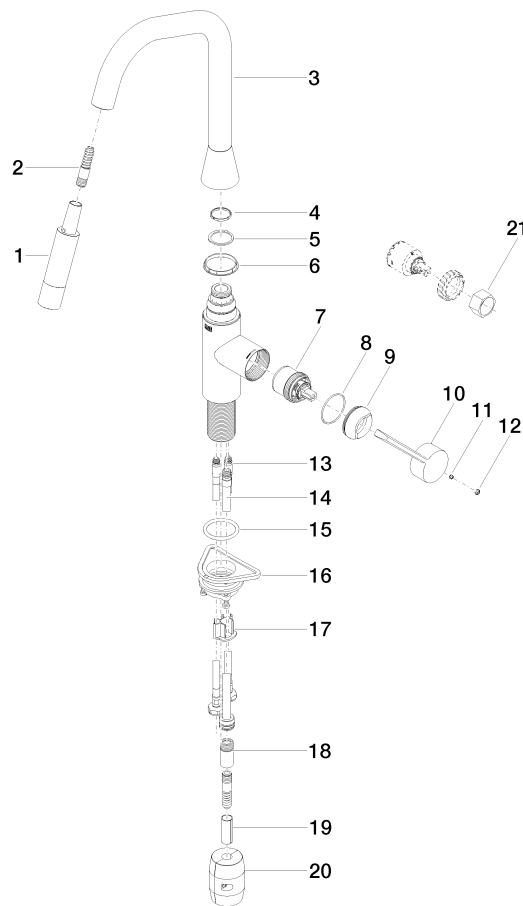

33 875 895

- Saliente 240 mm
- Caño giratorio 360°
- Posibilidad de limitar la rotación con un juego de límite de giro 12 821 970 90
- Chorro de ducha y chorro laminar
- Altura máxima del conjunto 420 mm
- Altura hasta el regulador de chorro laminar 240 mm
- Diámetro del orificio 35 mm
- Manguera de ducha metálica 1800 mm
- Cabezal de ducha con sistema antical
- Caudal máx. 10,4 l/min con 3 bares de presión hidráulica
- Sin plomo
- Este producto puede ayudar a un edificio a cumplir con los requisitos de los sistemas de certificación ecológica de edificios: LEED®, BREEAM®, DGNB

ISO 3822

Ü-Zeichen

SYNC Monomando Pull-down con función de chorro - Latón cepillado (Oro 23k)

SYNC

33 875 895

Certificado

GDV_0400

Belgaqua_21-027-2 LGA_28

SYNC Monomando Pull-down con función de chorro - Latón cepillado (Oro 23k)

SYNC

33 875 895

Lista de piezas de recambios

Versión del producto de 2/26/2015 a 1/7/2021

Versión del producto de 1/7/2021 a 4/29/2021

Versión del producto de 5/1/2021 a 6/1/2021

Versión del producto de 6/1/2021 a 7/1/2021

Versión del producto de 7/1/2021

N°	Número de artículo	Denominación	Cantidad de montaje	Plazo de entrega
	90 12 11 148 00-28	duchas	22	20