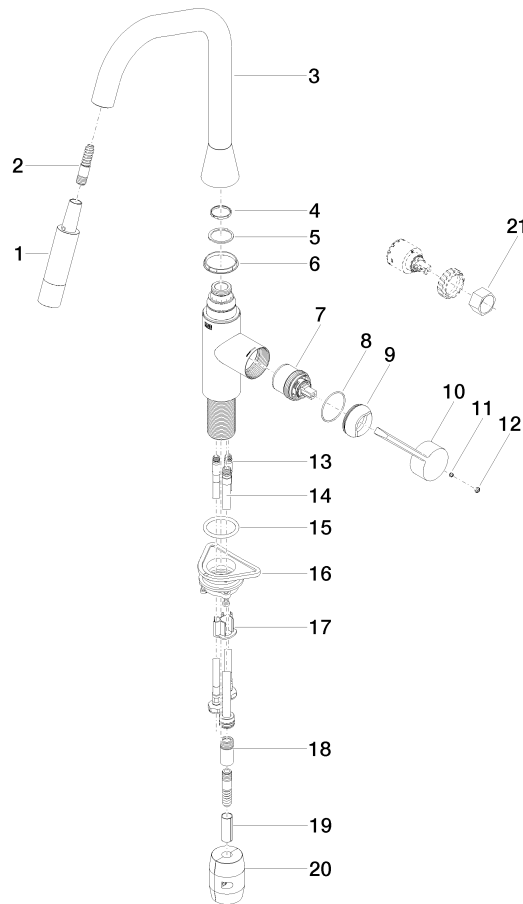

33 875 895

- Saliente 240 mm
- Caño giratorio 360°
- Posibilidad de limitar la rotación con un juego de límite de giro 12 821 970 90
- Chorro de ducha y chorro laminar
- Altura máxima del conjunto 420 mm
- Altura hasta el regulador de chorro laminar 240 mm
- Diámetro del orificio 35 mm
- Manguera de ducha metálica 1800 mm
- Cabezal de ducha con sistema antical
- Caudal máx. 10,4 l/min con 3 bares de presión hidráulica
- Sin plomo
- Este producto puede ayudar a un edificio a cumplir con los requisitos de los sistemas de certificación ecológica de edificios: LEED®, BREEAM®, DGNB

SYNC Monomando Pull-down con función de chorro - Dark Platinum cepillado

SYNC

33 875 895

Lista de piezas de recambios

Versión del producto de 2/26/2015 a 1/7/2021

Versión del producto de 1/7/2021 a 4/29/2021

Versión del producto de 5/1/2021 a 6/1/2021

Versión del producto de 6/1/2021 a 7/1/2021

Versión del producto de 7/1/2021

N°	Número de artículo	Denominación	Cantidad de montaje	Plazo de entrega
	90 12 11 148 00-99	duchas	22	30