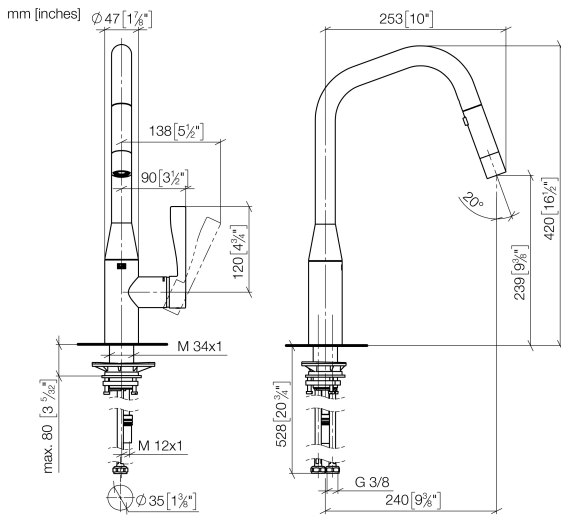

33 875 895

Diagrama de flujo

Códigos y Estándares

DIN 4109

EN 1717

Executive Order
no. 1007

ISO 3822

Ü-Zeichen