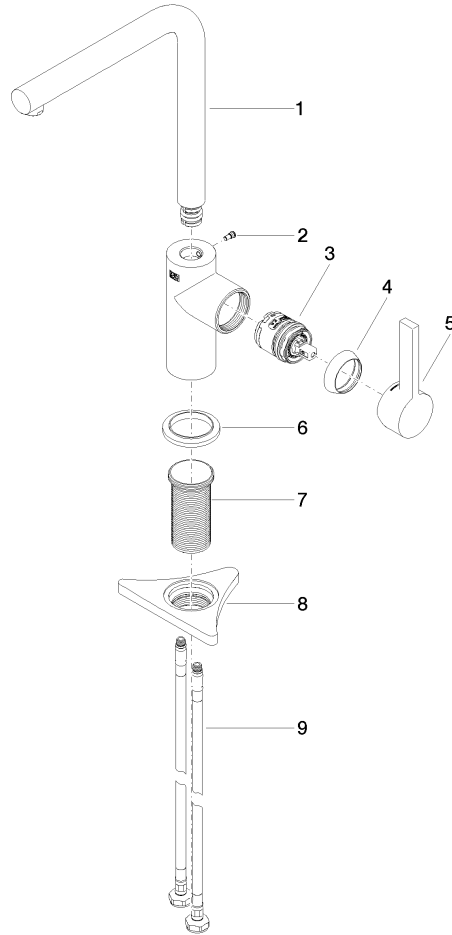

DORNBACHT PIUR Monomando - Cromo

33 900 210

- Saliente 195 mm
- Caudal máx. 6,7 l/min con 3 bares de presión hidráulica
- Caño giratorio 360°
- Chorro mezclado con aire

	Cromo	33 900 210-00
	Soft Black	33 900 210-69
	Nickel cepillado	33 900 210-70

Piezas para otros
acabados pueden
encontrarse aquí:
Soft Black

DORNBACHT PIUR Monomando - Cromo

33 900 210

Lista de piezas de recambios

N°	Número de artículo	Denominación	Cantidad de montaje	Plazo de entrega
	90 28 22 380 00-00	caño	9	2