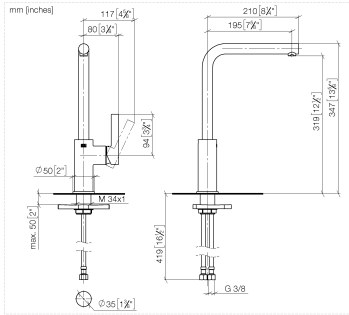

DORNBRACT PIUR Monomando - Soft Black

33 900 210

- Saliente 195 mm
- Caudal máx. 6,7 l/min con 3 bares de presión hidráulica
- Caño giratorio 360°
- Chorro mezclado con aire

	Soft Black	33 900 210-69
	Cromo	33 900 210-00
	Nickel cepillado	33 900 210-70

DORNBRACHT PIUR Monomando - Soft Black

33 900 210

Diagrama de flujo

Códigos y Estándares

DIN 4109

ISO 3822

Scottish Water
Byelaws

UK Water Supply
Regulations