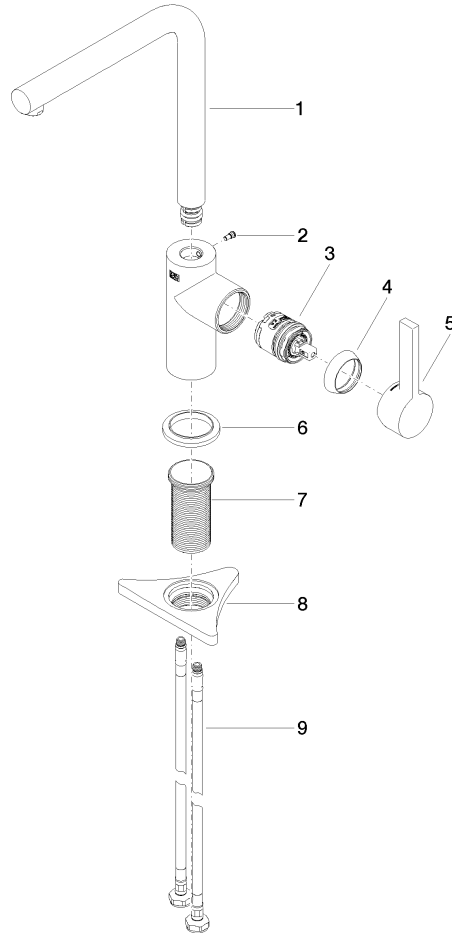

DORNBRACT PIUR Monomando - Soft Black

33 900 210

- Saliente 195 mm
- Caudal máx. 6,7 l/min con 3 bares de presión hidráulica
- Caño giratorio 360°
- Chorro mezclado con aire

	Soft Black	33 900 210-69
	Cromo	33 900 210-00
	Nickel cepillado	33 900 210-70

DORNBRACHT PIUR Monomando - Soft Black

33 900 210

Diagrama de flujo

Códigos y Estándares

DIN 4109

ISO 3822

Scottish Water
Byelaws

UK Water Supply
Regulations

DORNBRAUCHT PIUR Monomando - Soft Black

33 900 210

Piezas para otros acabados pueden encontrarse aquí: Cromo

DORNBRACT PIUR Monomando - Soft Black

33 900 210

Lista de piezas de recambios

N°	Número de artículo	Denominación	Cantidad de montaje	Plazo de entrega
	90 28 22 380 00-69	caño	9	2