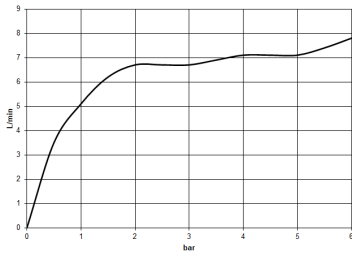

DORNBRACHT PIUR Monomando - Soft Black

33 900 210

Diagrama de flujo

Códigos y Estándares

DIN 4109

ISO 3822

Scottish Water
Byelaws

UK Water Supply
Regulations