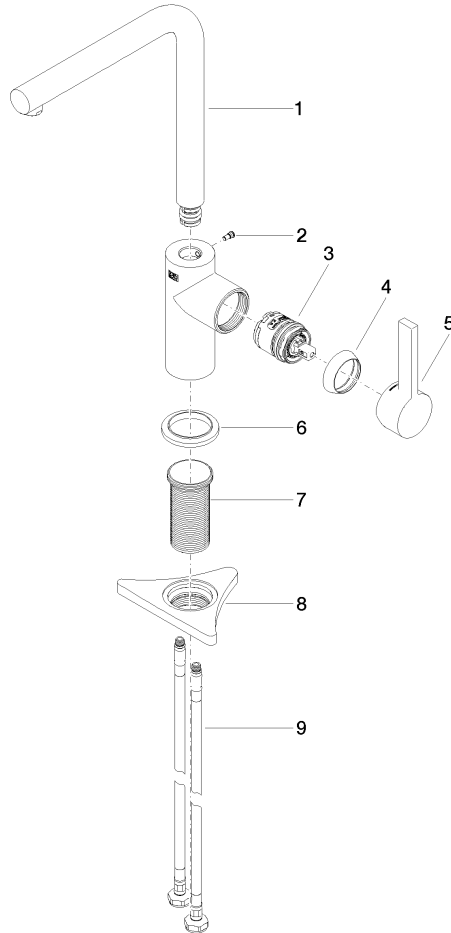

DORNBRACT PIUR Monomando - Nickel cepillado

33 900 210

- Saliente 195 mm
- Caudal máx. 6,7 l/min con 3 bares de presión hidráulica
- Caño giratorio 360°
- Chorro mezclado con aire

	Nickel cepillado	33 900 210-70
	Cromo	33 900 210-00
	Soft Black	33 900 210-69

DORNBRAUCH PIUR Monomando - Nickel cepillado

33 900 210

**Diagrama de flujo****Códigos y Estándares**

DIN 4109

ISO 3822

Scottish Water
ByelawsUK Water Supply
Regulations

Ü-Zeichen

XP P 41-280

DORNBACHT PIUR Monomando - Nickel cepillado

33 900 210

Certificado

ACS_23 ACC NY

AbP_10

WRAS_2311

DORNBRAUCHT PIUR Monomando - Nickel cepillado

33 900 210

Piezas para otros acabados pueden encontrarse aquí: Cromo

DORNBACHT PIUR Monomando - Nickel cepillado

33 900 210

Lista de piezas de recambios

N°	Número de artículo	Denominación	Cantidad de montaje	Plazo de entrega
	90 28 22 380 00-70	caño	9	2