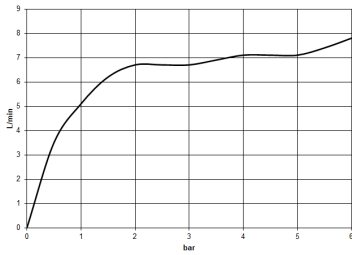

Diagrama de flujo

Códigos y Estándares

DIN 4109

ISO 3822

Scottish Water
Byelaws

UK Water Supply
Regulations

Ü-Zeichen

XP P 41-280