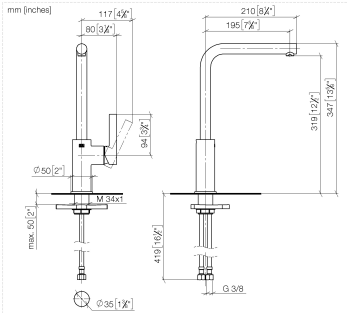

DORNBRACT PIUR Monomando - Nickel cepillado

33 900 210

- Saliente 195 mm
- Caudal máx. 6,7 l/min con 3 bares de presión hidráulica
- Caño giratorio 360°
- Chorro mezclado con aire

	Nickel cepillado	33 900 210-70
	Cromo	33 900 210-00
	Soft Black	33 900 210-69

DORNBRAUCH PIUR Monomando - Nickel cepillado

33 900 210

**Diagrama de flujo****Códigos y Estándares**

DIN 4109

ISO 3822

Scottish Water
ByelawsUK Water Supply
Regulations

Ü-Zeichen

XP P 41-280

Piezas para otros acabados pueden encontrarse aquí: Cromo

DORNBACHT PIUR Monomando - Nickel cepillado

33 900 210

Lista de piezas de recambios

N°	Número de artículo	Denominación	Cantidad de montaje	Plazo de entrega
	90 28 22 380 00-70	caño	9	2