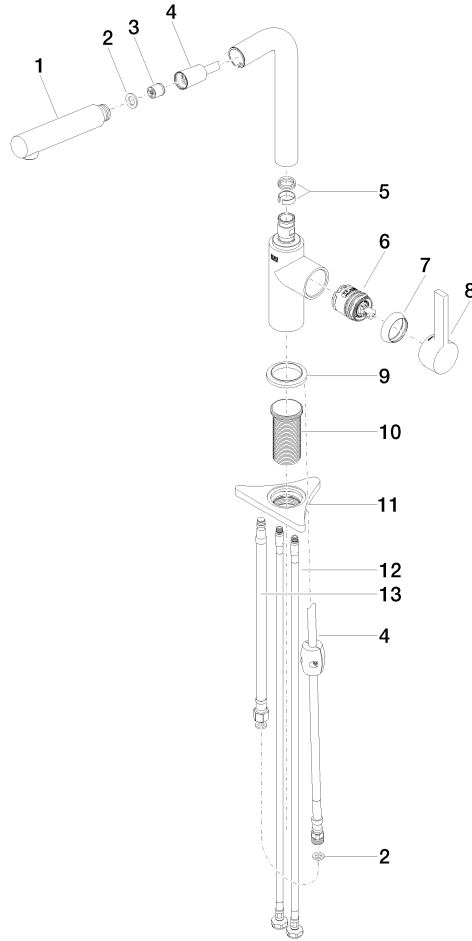

DORNBRACHT PIUR Monomando Pull-out - Cromo

33 950 210

- Saliente 204 mm
- Caño giratorio 360°
- Chorro mezclado con aire
- Caudal máx. 8 l/min con 3 bares de presión hidráulica
- Manguera de ducha de tela trenzada 1500mm

Protección contra reflujo.

	Cromo	33 950 210-00
	Soft Black	33 950 210-69
	Nickel cepillado	33 950 210-70

DORNBRAUCH PIUR Monomando Pull-out - Cromo

33 950 210

Diagrama de flujo

Certificado

Belgaqua_23-012- 27_3. ACS_23 ACC NY 306. AbP_10138.

DORNBRAUCHT PIUR Monomando Pull-out - Cromo

33 950 210

Piezas para otros acabados pueden encontrarse aquí: [Soft Black](#)

Lista de piezas de recambios

N°	Número de artículo	Denominación	Cantidad de montaje	Plazo de entrega
1	90 12 11 180 00-00	duchas	1	2
2	90 14 05 081 00 90	sello	1	2
3	90 23 01 051 00 90	limitador de caudal	1	2
4	90 30 02 101 00 90	manguera	1	2
5	90 14 15 060 00 90	kit de la junta	1	2
6	90 15 05 060 00 90	cartucho	1	2
7	90 28 30 011 00-00	funda	1	2
8	90 20 21 001 00-00	manilla	1	2
9	90 27 21 001 00-00	roseta	1	2
10	90 30 01 200 00 90	eje	1	2
11	90 23 10 003 00 90	juego de fijación	1	2
12	04 30 04 101 00 90	manguera	2	2
13	90 30 04 110 00 90	manguera	1	2