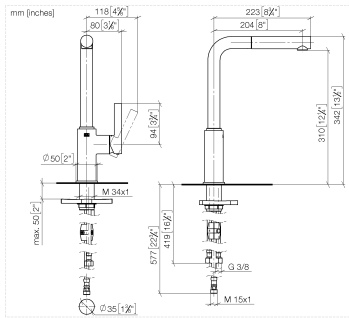

DORNBRACHT PIUR Monomando Pull-out - Cromo

33 950 210

- Saliente 204 mm
- Caño giratorio 360°
- Chorro mezclado con aire
- Caudal máx. 8 l/min con 3 bares de presión hidráulica
- Manguera de ducha de tela trenzada 1500mm

Protección contra reflujo.

	Cromo	33 950 210-00
	Soft Black	33 950 210-69
	Nickel cepillado	33 950 210-70

DORNBRAUCH PIUR Monomando Pull-out - Cromo

33 950 210

Diagrama de flujo

Certificado

Belgaqua_23-012- 27_3. ACS_23 ACC NY 306. AbP_10138.

DORNBRAUCHT PIUR Monomando Pull-out - Cromo

33 950 210

Piezas para otros acabados pueden encontrarse aquí: [Soft Black](#)

Lista de piezas de recambios

N°	Número de artículo	Denominación	Cantidad de montaje	Plazo de entrega
1	90 12 11 180 00-00	duchas	1	2
2	90 14 05 081 00 90	sello	1	2
3	90 23 01 051 00 90	limitador de caudal	1	2
4	90 30 02 101 00 90	manguera	1	2
5	90 14 15 060 00 90	kit de la junta	1	2
6	90 15 05 060 00 90	cartucho	1	2
7	90 28 30 011 00-00	funda	1	2
8	90 20 21 001 00-00	manilla	1	2
9	90 27 21 001 00-00	roseta	1	2
10	90 30 01 200 00 90	eje	1	2
11	90 23 10 003 00 90	juego de fijación	1	2
12	04 30 04 101 00 90	manguera	2	2
13	90 30 04 110 00 90	manguera	1	2