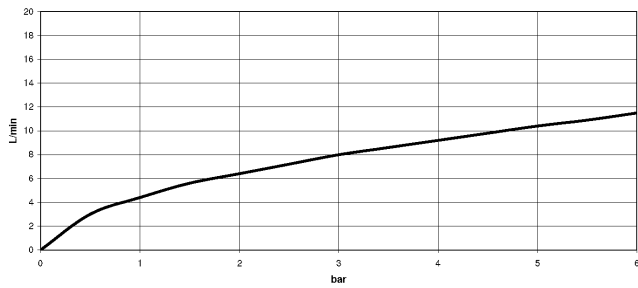

## DORNBACHT PIUR Monomando Pull-out - Soft Black

33 950 210

- Saliente 204 mm
- Caño giratorio 360°
- Chorro mezclado con aire
- Caudal máx. 8 l/min con 3 bares de presión hidráulica
- Manguera de ducha de tela trenzada 1500mm

### Diagrama de flujo