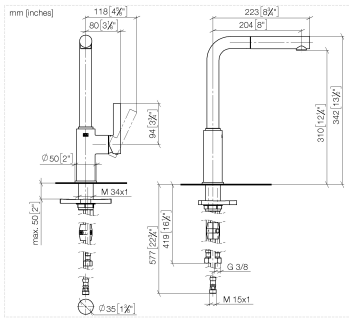

DORNBRACHT PIUR Monomando Pull-out - Soft Black

33 950 210