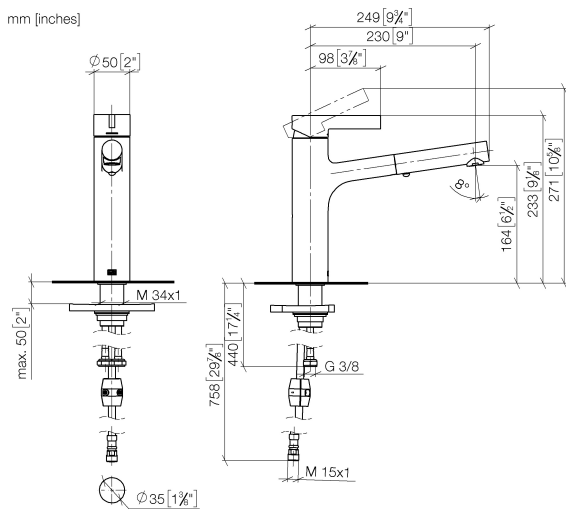

DORNBRACHT LYV Monomando Pull-out con función de chorro - Cromo

33 960 110

- Saliente 230 mm
- Caño giratorio 120°
- Chorro mezclado con aire y chorro de ducha
- Manguera de ducha de tela trenzada 1500mm
- Caudal máx. 7 l/min con 3 bares de presión hidráulica

Protección contra reflujo.

	Cromo	33 960 110-00
	Soft Black	33 960 110-69
	Nickel cepillado	33 960 110-70

DORNBRACHT LYV Monomando Pull-out con función de chorro - Cromo

33 960 110

Diagrama de flujo

Certificado

Belgaqua_23-012- 27_3. AbP_10067. ACS_23 ACC NY 085.

DORNBRAUCHT LYV Monomando Pull-out con función de chorro - Cromo

33 960 110

Piezas para otros acabados pueden encontrarse aquí:
Soft Black

Lista de piezas de recambios

N°	Número de artículo	Denominación	Cantidad de montaje	Plazo de entrega
1	90 20 81 001 00-00	manilla	1	2
2	90 28 30 010 00-00	funda	1	2
3	90 15 05 067 00 90	cartucho	1	2
4	90 18 40 227 00 90	elemento insertable	1	2
5	90 30 02 101 00 90	manguera	1	2
6	90 23 01 051 00 90	limitador de caudal	1	2
7	90 14 05 081 00 90	sello	1	2
8	90 12 11 181 00-00	duchas	1	2
9	90 14 15 062 00 90	kit de la junta	1	2
10	90 30 01 211 00 90	eje	1	2
11	90 14 05 080 00 90	sello	1	2
12	90 23 10 003 00 90	juego de fijación	1	2
13	04 30 04 100 00 90	manguera	2	2
14	90 30 04 110 00 90	manguera	1	2