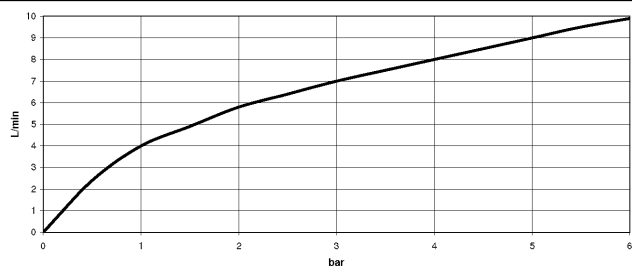

DORNBRACHT LYV Monomando Pull-out con función de chorro - Cromo

33 960 110

- Saliente 230 mm
- Caño giratorio 120°
- Chorro mezclado con aire y chorro de ducha
- Manguera de ducha de tela trenzada 1500mm
- Caudal máx. 7 l/min con 3 bares de presión hidráulica

Protección contra reflujo.

	Cromo	33 960 110-00
	Soft Black	33 960 110-69
	Nickel cepillado	33 960 110-70

DORNBRACHT LYV Monomando Pull-out con función de chorro - Cromo

33 960 110

Diagrama de flujo

Certificado