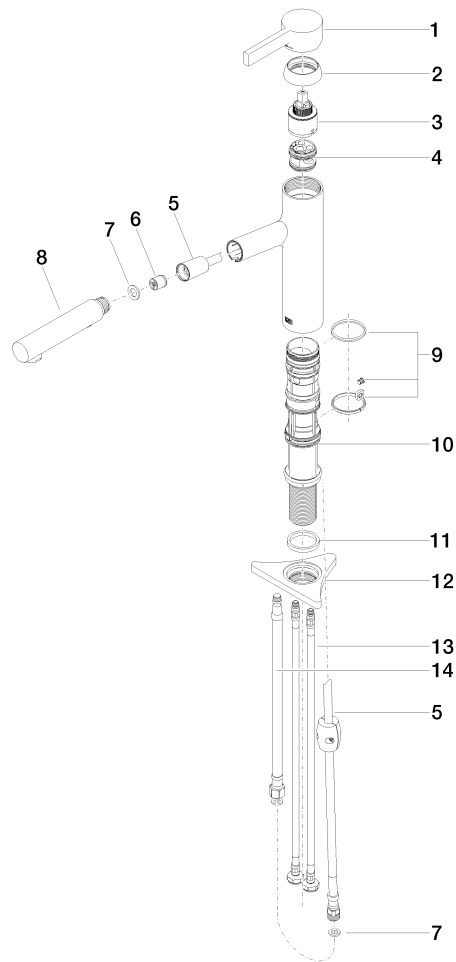

DORNBRACHT LYV Monomando Pull-out con función de chorro - Cromo

33 960 110

- Saliente 230 mm
- Caño giratorio 120°
- Chorro mezclado con aire y chorro de ducha
- Manguera de ducha de tela trenzada 1500mm
- Caudal máx. 7 l/min con 3 bares de presión hidráulica

Protección contra reflujo.

	Cromo	33 960 110-00
	Soft Black	33 960 110-69
	Nickel cepillado	33 960 110-70

DORNBRACHT LYV Monomando Pull-out con función de chorro - Cromo

33 960 110

Diagrama de flujo

Certificado

Belgaqua_23-012- 27_3. AbP_10067. ACS_23 ACC NY 085.

DORNBRAUCHT LYV Monomando Pull-out con función de chorro - Cromo

33 960 110

Piezas para otros acabados pueden encontrarse aquí:
Soft Black

Lista de piezas de recambios

N°	Número de artículo	Denominación	Cantidad de montaje	Plazo de entrega
1	90 20 81 001 00-00	manilla	1	2
2	90 28 30 010 00-00	funda	1	2
3	90 15 05 067 00 90	cartucho	1	2
4	90 18 40 227 00 90	elemento insertable	1	2
5	90 30 02 101 00 90	manguera	1	2
6	90 23 01 051 00 90	limitador de caudal	1	2
7	90 14 05 081 00 90	sello	1	2
8	90 12 11 181 00-00	duchas	1	2
9	90 14 15 062 00 90	kit de la junta	1	2
10	90 30 01 211 00 90	eje	1	2
11	90 14 05 080 00 90	sello	1	2
12	90 23 10 003 00 90	juego de fijación	1	2
13	04 30 04 100 00 90	manguera	2	2
14	90 30 04 110 00 90	manguera	1	2