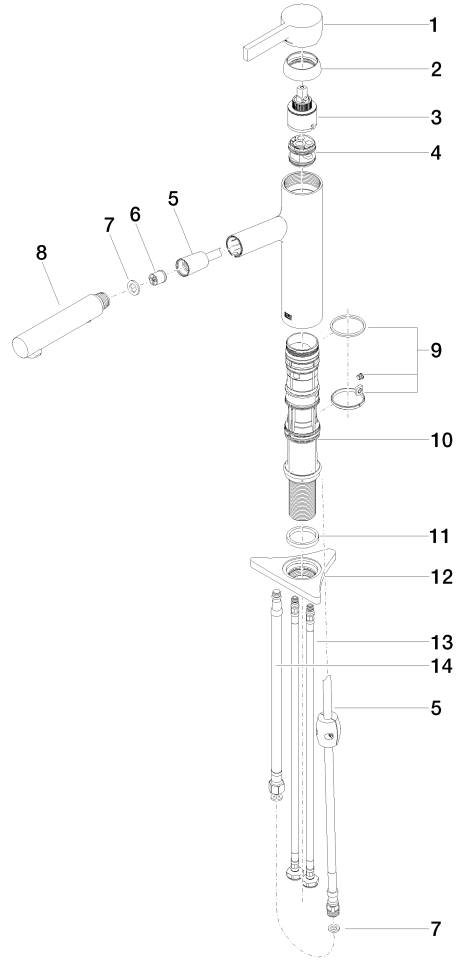

DORNBACHT LYV Monomando Pull-out con función de chorro - Soft Black

33 960 110

- Saliente 230 mm
- Caño giratorio 120°
- Chorro mezclado con aire y chorro de ducha
- Manguera de ducha de tela trenzada 1500mm
- Caudal máx. 7 l/min con 3 bares de presión hidráulica

Certificado

Belgaqua_23-012-2 ACS_23 ACC NY

AbP_10

DVGW_DW-
6506DN0

DORNBRAUCH LYV Monomando Pull-out con función de chorro - Soft Black

33 960 110

Piezas para otros acabados pueden encontrarse aquí: Cromo

DORNBRACT LYV Monomando Pull-out con función de chorro - Soft Black

33 960 110

Lista de piezas de recambios

N°	Número de artículo	Denominación	Cantidad de montaje	Plazo de entrega
	90 20 81 001 00-69	manilla	15	2