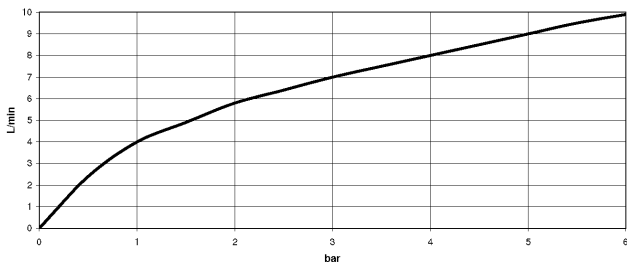

DORNBACHT LYV Monomando Pull-out con función de chorro - Soft Black

33 960 110

- Saliente 230 mm
- Caño giratorio 120°
- Chorro mezclado con aire y chorro de ducha
- Manguera de ducha de tela trenzada 1500mm
- Caudal máx. 7 l/min con 3 bares de presión hidráulica

Protección contra reflujo.

	Soft Black	33 960 110-69
	Cromo	33 960 110-00
	Nickel cepillado	33 960 110-70

DORNBRAUCH LYV Monomando Pull-out con función de chorro - Soft Black

33 960 110

Diagrama de flujo

Códigos y Estándares