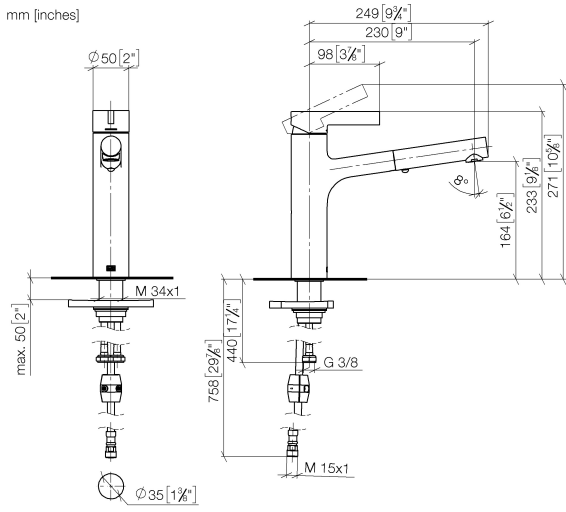

DORNBACHT LYV Monomando Pull-out con función de chorro - Soft Black

33 960 110

- Saliente 230 mm
- Caño giratorio 120°
- Chorro mezclado con aire y chorro de ducha
- Manguera de ducha de tela trenzada 1500mm
- Caudal máx. 7 l/min con 3 bares de presión hidráulica

Protección contra reflujo.

	Soft Black	33 960 110-69
	Cromo	33 960 110-00
	Nickel cepillado	33 960 110-70

DORNBRAUCH LYV Monomando Pull-out con función de chorro - Soft Black

33 960 110

Diagrama de flujo

Códigos y Estándares

DIN 4109

EN 1717

EN 817

ISO 3822

Ü-Zeichen

XP P 41-280

DORNBRACT LYV Monomando Pull-out con función de chorro - Soft Black

33 960 110

33 960 110

Lista de piezas de recambios

N°	Número de artículo	Denominación	Cantidad de montaje	Plazo de entrega
	90 20 81 001 00-69	manilla	15	2