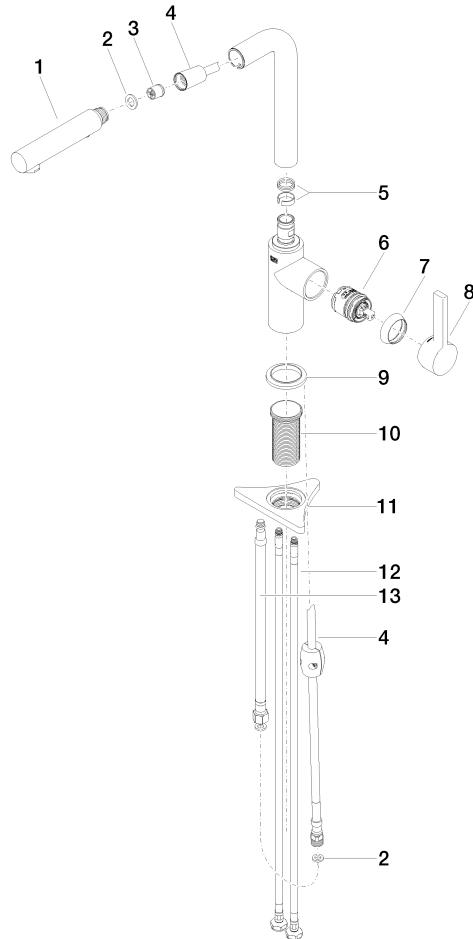

DORNBRACT PIUR Monomando Pull-out con función de chorro - Soft Black

33 960 210

- Saliente 197 mm
- Caño giratorio 360°
- Chorro mezclado con aire y chorro de ducha
- Caudal máx. 6,7 l/min con 3 bares de presión hidráulica
- Manguera de ducha de tela trenzada 1500mm

Protección contra reflujo.

	Soft Black	33 960 210-69
	Cromo	33 960 210-00
	Nickel cepillado	33 960 210-70

DORNBRACHT PIUR Monomando Pull-out con función de chorro - Soft Black

33 960 210

Códigos y Estándares

DIN 4109

EN 1717

ISO 3822

Ü-Zeichen

XP P 41-280

Certificado

Belgaqua_23-012-2 ACS_23 ACC NY AbP_10

DORNBRACTH PIUR Monomando Pull-out con función de chorro - Soft Black

33 960 210

Piezas para otros acabados pueden encontrarse aquí: Cromo

DORNBRACT PIUR Monomando Pull-out con función de chorro - Soft Black

33 960 210

Lista de piezas de recambios

N°	Número de artículo	Denominación	Cantidad de montaje	Plazo de entrega
	90 12 11 181 00-69	duchas	14	2