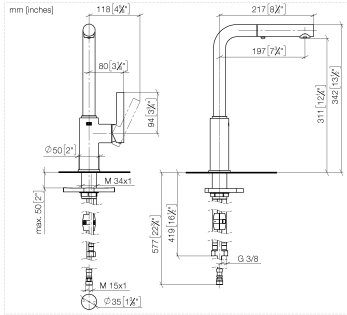

DORNBRACT PIUR Monomando Pull-out con función de chorro - Soft Black

33 960 210

- Saliente 197 mm
- Caño giratorio 360°
- Chorro mezclado con aire y chorro de ducha
- Caudal máx. 6,7 l/min con 3 bares de presión hidráulica
- Manguera de ducha de tela trenzada 1500mm

Protección contra reflujo.

	Soft Black	33 960 210-69
	Cromo	33 960 210-00
	Nickel cepillado	33 960 210-70

DORNBRACHT PIUR Monomando Pull-out con función de chorro - Soft Black

33 960 210

Códigos y Estándares

DIN 4109

EN 1717

ISO 3822

Ü-Zeichen

XP P 41-280

Certificado

Belgaqua_23-012-2 ACS_23 ACC NY AbP_10

DORNBRACTH PIUR Monomando Pull-out con función de chorro - Soft Black

33 960 210

Piezas para otros acabados pueden encontrarse aquí: Cromo

DORNBRACT PIUR Monomando Pull-out con función de chorro - Soft Black

33 960 210

Lista de piezas de recambios

N°	Número de artículo	Denominación	Cantidad de montaje	Plazo de entrega
	90 12 11 181 00-69	duchas	14	2