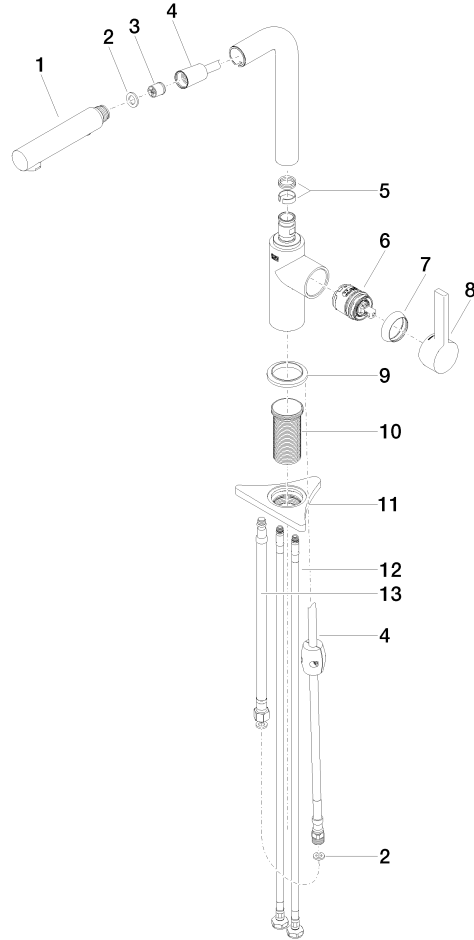

DORNBACHT PIUR Monomando Pull-out con función de chorro - Nickel cepillado

33 960 210

- Saliente 197 mm
- Caño giratorio 360°
- Chorro mezclado con aire y chorro de ducha
- Caudal máx. 6,7 l/min con 3 bares de presión hidráulica
- Manguera de ducha de tela trenzada 1500mm

Protección contra reflujo.

	Nickel cepillado	33 960 210-70
	Cromo	33 960 210-00
	Soft Black	33 960 210-69

DORNBRACHT PIUR Monomando Pull-out con función de chorro - Nickel cepillado

33 960 210

Códigos y Estándares

DIN 4109

EN 1717

ISO 3822

Ü-Zeichen

XP P 41-280

Certificado

Belgaqua_23-012-2 ACS_23 ACC NY AbP_10

DORNBRACT PIUR Monomando Pull-out con función de chorro - Nickel cepillado

33 960 210

Piezas para otros acabados pueden encontrarse aquí: Cromo

DORNBRACT PIUR Monomando Pull-out con función de chorro - Nickel cepillado

33 960 210

Lista de piezas de recambios

N°	Número de artículo	Denominación	Cantidad de montaje	Plazo de entrega
	90 12 11 181 00-70	duchas	14	2