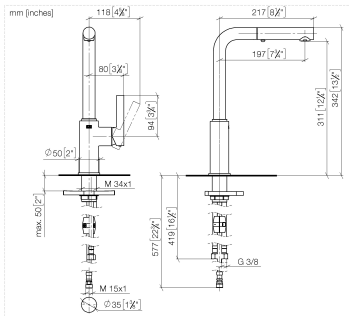

DORNBACHT PIUR Monomando Pull-out con función de chorro - Nickel cepillado

33 960 210

- Saliente 197 mm
- Caño giratorio 360°
- Chorro mezclado con aire y chorro de ducha
- Caudal máx. 6,7 l/min con 3 bares de presión hidráulica
- Manguera de ducha de tela trenzada 1500mm

Protección contra reflujo.

	Nickel cepillado	33 960 210-70
	Cromo	33 960 210-00
	Soft Black	33 960 210-69

DORNBRACHT PIUR Monomando Pull-out con función de chorro - Nickel cepillado

33 960 210

Códigos y Estándares

DIN 4109

EN 1717

ISO 3822

Ü-Zeichen

XP P 41-280

Certificado

Belgaqua_23-012-2 ACS_23 ACC NY AbP_10

DORNBRACT PIUR Monomando Pull-out con función de chorro - Nickel cepillado

33 960 210

Piezas para otros acabados pueden encontrarse aquí: Cromo

DORNBRACT PIUR Monomando Pull-out con función de chorro - Nickel cepillado

33 960 210

Lista de piezas de recambios

N°	Número de artículo	Denominación	Cantidad de montaje	Plazo de entrega
	90 12 11 181 00-70	duchas	14	2