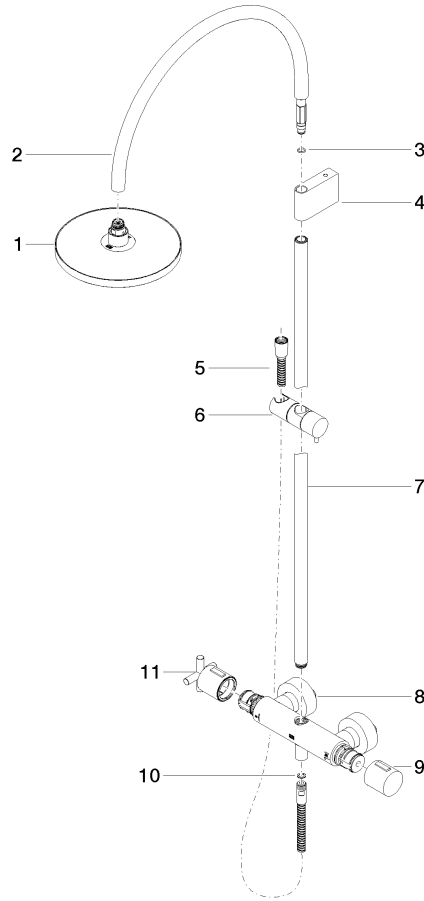

**TARA Batería de ducha con termostato de ducha sin ducha de mano
FlowReduce 220 mm - Dark Chrome**

TARA

34 458 892

- Saliente ducha de pie 452 mm
- Ducha de lluvia: PURE RAIN, caudal máx. 7 l/min (a 3 bares)
- Función de: 6 l/min
- Ø Ducha de lluvia 220 mm
- Ducha efecto lluvia con sistema antical
- Inversor giratorio con llave de paso
- Rosetas corredizas Ø 70 mm
- Altura de la grifería hasta el ducha de lluvia (extremo inferior): 964mm
- Altura de la grifería hasta el extremo superior del codo 1267mm
- Calibración 150 mm ± 13 mm
- Flexo metálico 1750mm con bloqueo de giro integrado
- Racor 1/2"
- Barra a pared con soporte deslizante
- Diámetro de tubo 23,5 mm
- Este producto puede ayudar a un edificio a cumplir con los requisitos de los sistemas de certificación ecológica de edificios: LEED®, BREEAM®, DGNB

Complementos necesarios

Ducha de mano - Dark Chrome 28 016 979-19

Complementos necesarios

Ducha de mano FlowReduce - Dark Chrome 28 016 979-19 0010

34 458 892
 mm [inches]

Diagrama de flujo

Certificado

Belgaqua_22_283_2 WRAS_2204013. LGA_38737.
 7_8.

34 458 892

Piezas para otros acabados pueden encontrarse aquí:
Cromo

Lista de piezas de recambios

N°	Número de artículo	Denominación	Cantidad de montaje	Plazo de entrega
1	90 12 05 092 20-19	duchas	1	20
2	04 28 22 346 00-19	tubo	1	20
3	09 14 10 008 90	sello	1	2
4	90 17 11 150 00-19	soporte	1	20
5	28 322 970-19	Flexo de ducha metálico 1/2" x 3/8" x 1750 mm - Dark Chrome	1	20
6	12 570 970-19	Soporte deslizante - Dark Chrome	1	20
7	90 28 22 349 00-19	tubo	1	20
8	04 17 01 250 00-19	racor	1	20
9	90 17 33 015 00-19	manilla	1	20
10	90 14 20 026 00 90	sello	1	2
11	90 17 33 021 00-19	manilla	1	20