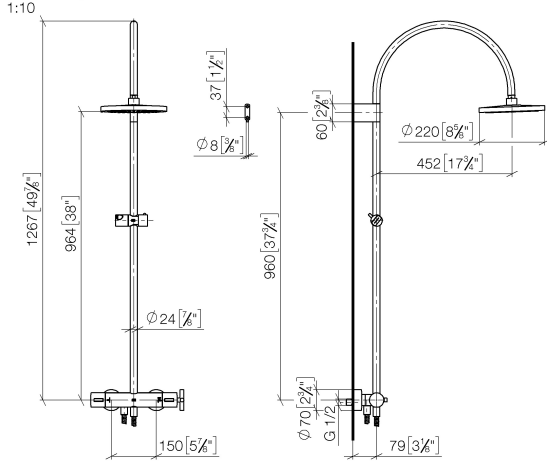

**TARA Batería de ducha con termostato de ducha sin ducha de mano
FlowReduce 220 mm - Dark Chrome**

TARA

34 458 892

- Saliente ducha de pie 452 mm
- Ducha de lluvia: PURE RAIN, caudal máx. 7 l/min (a 3 bares)
- Función de: 6 l/min
- Ø Ducha de lluvia 220 mm
- Ducha efecto lluvia con sistema antical
- Inversor giratorio con llave de paso
- Rosetas corredizas Ø 70 mm
- Altura de la grifería hasta el ducha de lluvia (extremo inferior): 964mm
- Altura de la grifería hasta el extremo superior del codo 1267mm
- Calibración 150 mm ± 13 mm
- Flexo metálico 1750mm con bloqueo de giro integrado
- Racor 1/2"
- Barra a pared con soporte deslizante
- Diámetro de tubo 23,5 mm
- Este producto puede ayudar a un edificio a cumplir con los requisitos de los sistemas de certificación ecológica de edificios: LEED®, BREEAM®, DGNB

Complementos necesarios

Ducha de mano - Dark Chrome 28 016 979-19

Complementos necesarios

Ducha de mano FlowReduce - Dark Chrome 28 016 979-19 0010

34 458 892
 mm [inches]

Diagrama de flujo

Certificado

Belgaqua_22_283_2 WRAS_2204013. LGA_38737.
 7_8.

34 458 892

Piezas para otros acabados pueden encontrarse aquí:
Cromo

Lista de piezas de recambios

N°	Número de artículo	Denominación	Cantidad de montaje	Plazo de entrega
1	90 12 05 092 20-19	duchas	1	20
2	04 28 22 346 00-19	tubo	1	20
3	09 14 10 008 90	sello	1	2
4	90 17 11 150 00-19	soporte	1	20
5	28 322 970-19	Flexo de ducha metálico 1/2" x 3/8" x 1750 mm - Dark Chrome	1	20
6	12 570 970-19	Soporte deslizante - Dark Chrome	1	20
7	90 28 22 349 00-19	tubo	1	20
8	04 17 01 250 00-19	racor	1	20
9	90 17 33 015 00-19	manilla	1	20
10	90 14 20 026 00 90	sello	1	2
11	90 17 33 021 00-19	manilla	1	20