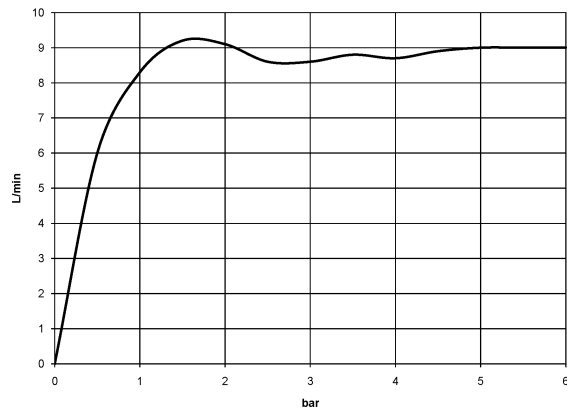

Complementos necesarios

Ducha de mano - Dark Chrome 28 016 979-19

Complementos necesarios

Ducha de mano FlowReduce - Dark Chrome 28 016 979-19 0010

34 458 892
 mm [inches]

Diagrama de flujo

Certificado

Belgaqua_22_283_2 WRAS_2204013. LGA_38737.
 7_8.