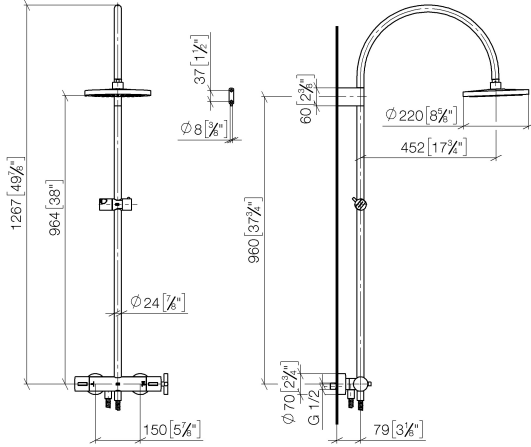

**TARA Batería de ducha con termostato de ducha sin ducha de mano  
FlowReduce 220 mm - Bronce cepillado**

TARA

34 458 892

- Saliente ducha de pie 452 mm
- Ducha de lluvia: PURE RAIN, caudal máx. 7 l/min (a 3 bares)
- Función de: 6 l/min
- Ø Ducha de lluvia 220 mm
- Ducha efecto lluvia con sistema antical
- Inversor giratorio con llave de paso
- Rosetas corredizas Ø 70 mm
- Altura de la grifería hasta el ducha de lluvia (extremo inferior): 964mm
- Altura de la grifería hasta el extremo superior del codo 1267mm
- Calibración 150 mm ± 13 mm
- Flexo metálico 1750mm con bloqueo de giro integrado
- Racor 1/2"
- Barra a pared con soporte deslizante
- Diámetro de tubo 23,5 mm
- Este producto puede ayudar a un edificio a cumplir con los requisitos de los sistemas de certificación ecológica de edificios: LEED®, BREEAM®, DGNB

Ester artículo no incluye ducha de mano!

Protección contra reflujo.

	Bronce cepillado	34 458 892-42
	Cromo	34 458 892-00
	Platino cepillado	34 458 892-06
	Platino	34 458 892-08
	Dark Chrome	34 458 892-19
	Latón cepillado (Oro 23k)	34 458 892-28
	Negro mate	34 458 892-33
	Champagne cepillado (Oro 22k)	34 458 892-46
	Champagne (Oro 22k)	34 458 892-47
	Cromo cepillado	34 458 892-93
	Dark Platinum cepillado	34 458 892-99

**TARA Batería de ducha con termostato de ducha sin ducha de mano  
FlowReduce 220 mm - Bronce cepillado**

TARA

34 458 892  
mm [inches]  
1:10

**Diagrama de flujo**

**Códigos y Estándares**

DIN 4109

EN 1717

TARA Batería de ducha con termostato de ducha sin ducha de mano  
FlowReduce 220 mm - Bronce cepillado

TARA

34 458 892