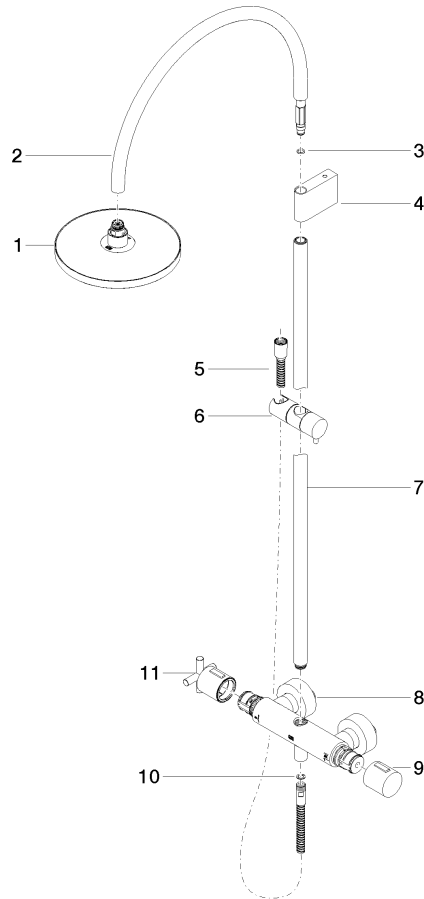

**TARA Batería de ducha con termostato de ducha sin ducha de mano  
FlowReduce 220 mm - Bronce cepillado**

TARA

34 458 892

- Saliente ducha de pie 452 mm
- Ducha de lluvia: PURE RAIN, caudal máx. 7 l/min (a 3 bares)
- Función de: 6 l/min
- Ø Ducha de lluvia 220 mm
- Ducha efecto lluvia con sistema antical
- Inversor giratorio con llave de paso
- Rosetas corredizas Ø 70 mm
- Altura de la grifería hasta el ducha de lluvia (extremo inferior): 964mm
- Altura de la grifería hasta el extremo superior del codo 1267mm
- Calibración 150 mm ± 13 mm
- Flexo metálico 1750mm con bloqueo de giro integrado
- Racor 1/2"
- Barra a pared con soporte deslizante
- Diámetro de tubo 23,5 mm
- Este producto puede ayudar a un edificio a cumplir con los requisitos de los sistemas de certificación ecológica de edificios: LEED®, BREEAM®, DGNB

**TARA Batería de ducha con termostato de ducha sin ducha de mano  
FlowReduce 220 mm - Bronce cepillado**

TARA

34 458 892  
mm [inches]  
1:10

**Diagrama de flujo**

**Códigos y Estándares**

DIN 4109

EN 1717

Certificado

---

WRAS\_2204

LGA\_38

Belgaqua\_22\_283\_2

34 458 892

**Versión del producto de 5/1/2022**

Piezas para otros  
acabados pueden  
encontrarse aquí:  
Cromo

TARA Batería de ducha con termostato de ducha sin ducha de mano  
FlowReduce 220 mm - Bronce cepillado

TARA

34 458 892