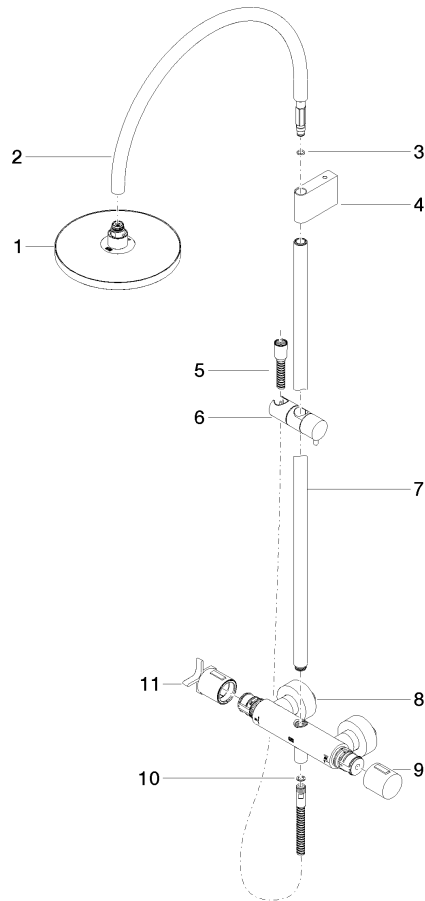

**VAIA Batería de ducha con termostato de ducha sin ducha de mano
FlowReduce - Cromo**

VAIA

34 459 809

- Saliente ducha de pie 452 mm
 - Ducha de cabeza: Chorro de lluvia
 - Ø Ducha de lluvia 220 mm
 - Ducha efecto lluvia con sistema antical
 - Caudal ducha de lluvia máx. 7 l/min
 - Función de: 6 l/min
 - Inversor giratorio con llave de paso
 - Rosetas corredizas Ø 70 mm
 - Altura de la grifería hasta el ducha de lluvia (extremo inferior): 964mm
 - Altura de la grifería hasta el extremo superior del codo 1267mm
 - Calibración 150 mm ± 13 mm
 - Flexo metálico 1750mm con bloqueo de giro integrado
 - Racor 1/2"
 - Barra a pared con soporte deslizante
 - Diámetro de tubo 23,5 mm
 - Este producto puede ayudar a un edificio a cumplir con los requisitos de los sistemas de certificación ecológica de edificios: LEED®, BREEAM®, DGNB
- Ester artículo no incluye ducha de mano!**
- Protección contra reflujo.**

VAIA

34 459 809

mm [inches]

1:10

Diagrama de flujo

Códigos y Estándares

DIN 4109

EN 1717

ISO 3822

Scottish Water
Byelaws

UK Water Supply
Regulations

Ü-Zeichen

VAIA Batería de ducha con termostato de ducha sin ducha de mano
FlowReduce - Cromo

VAIA

34 459 809
Certificado

WRAS_2204

LGA_38

Belgaqua_24-006-2

34 459 809

VAIA Batería de ducha con termostato de ducha sin ducha de mano
FlowReduce - Cromo

VAIA

34 459 809

Lista de piezas de recambios

N°	Número de artículo	Denominación	Cantidad de montaje	Plazo de entrega
	90 12 05 092 20-00	duchas	11	10