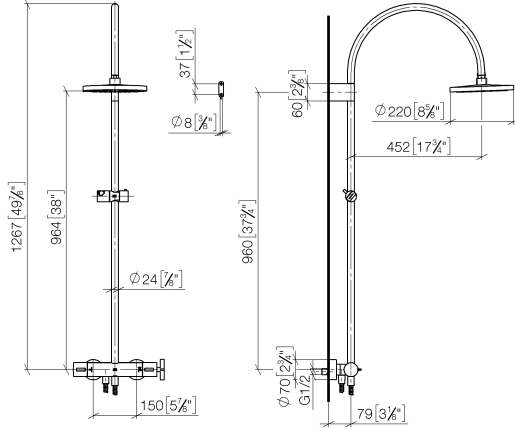

**VAIA Batería de ducha con termostato de ducha sin ducha de mano
FlowReduce - Cromo**

VAIA

34 459 809

- Saliente ducha de pie 452 mm
 - Ducha de cabeza: Chorro de lluvia
 - Ø Ducha de lluvia 220 mm
 - Ducha efecto lluvia con sistema antical
 - Caudal ducha de lluvia máx. 7 l/min
 - Función de: 6 l/min
 - Inversor giratorio con llave de paso
 - Rosetas corredizas Ø 70 mm
 - Altura de la grifería hasta el ducha de lluvia (extremo inferior): 964mm
 - Altura de la grifería hasta el extremo superior del codo 1267mm
 - Calibración 150 mm ± 13 mm
 - Flexo metálico 1750mm con bloqueo de giro integrado
 - Racor 1/2"
 - Barra a pared con soporte deslizante
 - Diámetro de tubo 23,5 mm
 - Este producto puede ayudar a un edificio a cumplir con los requisitos de los sistemas de certificación ecológica de edificios: LEED®, BREEAM®, DGNB
- Ester artículo no incluye ducha de mano!**
- Protección contra reflujo.**

VAIA

34 459 809

mm [inches]

1:10

Diagrama de flujo

Códigos y Estándares

DIN 4109

EN 1717

LGA_38

Belgaqua_24-006-2

34 459 809

VAIA Batería de ducha con termostato de ducha sin ducha de mano
FlowReduce - Cromo

VAIA

34 459 809

Lista de piezas de recambios

N°	Número de artículo	Denominación	Cantidad de montaje	Plazo de entrega
	90 12 05 092 20-00	duchas	11	10