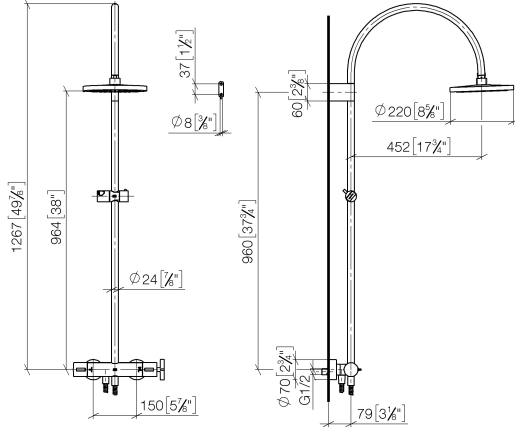

# VAIA Batería de ducha con termostato de ducha sin ducha de mano FlowReduce - Platino cepillado

VAIA

34 459 809

- Saliente ducha de pie 452 mm
- Ducha de cabeza: Chorro de lluvia
- Ø Ducha de lluvia 220 mm
- Ducha efecto lluvia con sistema antical
- Caudal ducha de lluvia máx. 7 l/min
- Función de: 6 l/min
- Inversor giratorio con llave de paso
- Rosetas corredizas Ø 70 mm
- Altura de la grifería hasta el ducha de lluvia (extremo inferior): 964mm
- Altura de la grifería hasta el extremo superior del codo 1267mm
- Calibración 150 mm ± 13 mm
- Flexo metálico 1750mm con bloqueo de giro integrado
- Racor 1/2"
- Barra a pared con soporte deslizante
- Diámetro de tubo 23,5 mm
- Este producto puede ayudar a un edificio a cumplir con los requisitos de los sistemas de certificación ecológica de edificios: LEED®, BREEAM®, DGNB

mm [inches]

1:10

**Diagrama de flujo**

**Códigos y Estándares**

DIN 4109

EN 1717

ISO 3822

Scottish Water  
Byelaws

### Lista de piezas de recambios

N°	Número de artículo	Denominación	Cantidad de montaje	Plazo de entrega
	90 12 05 092 20-06	duchas	11	10