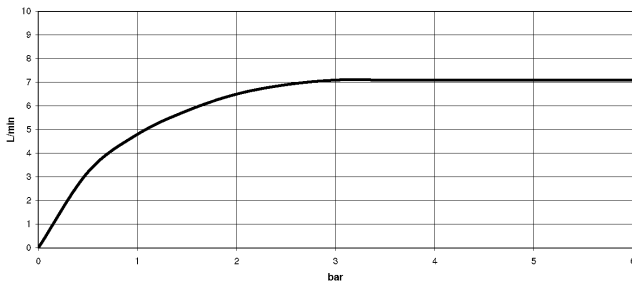

mm [inches]

1:10

**Diagrama de flujo**

**Códigos y Estándares**

DIN 4109

EN 1717

ISO 3822

Scottish Water  
Byelaws