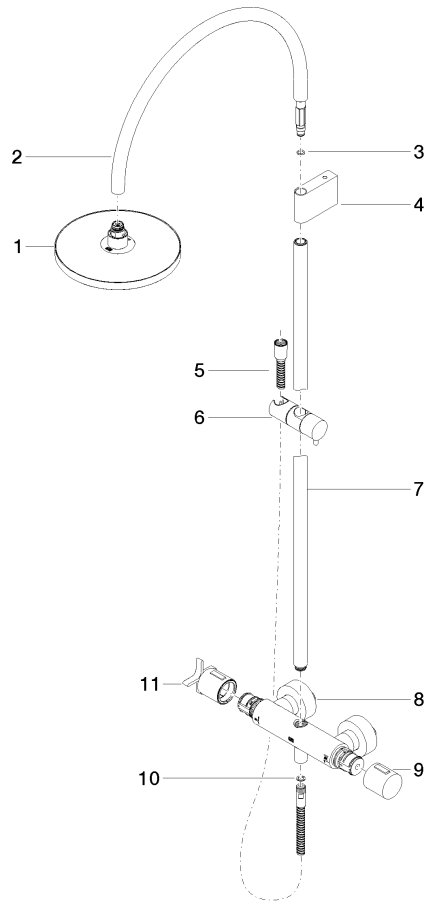

# VAIA Batería de ducha con termostato de ducha sin ducha de mano FlowReduce - Platino cepillado

VAIA

34 459 809

- Saliente ducha de pie 452 mm
- Ducha de cabeza: Chorro de lluvia
- Ø Ducha de lluvia 220 mm
- Ducha efecto lluvia con sistema antical
- Caudal ducha de lluvia máx. 7 l/min
- Función de: 6 l/min
- Inversor giratorio con llave de paso
- Rosetas corredizas Ø 70 mm
- Altura de la grifería hasta el ducha de lluvia (extremo inferior): 964mm
- Altura de la grifería hasta el extremo superior del codo 1267mm
- Calibración 150 mm ± 13 mm
- Flexo metálico 1750mm con bloqueo de giro integrado
- Racor 1/2"
- Barra a pared con soporte deslizante
- Diámetro de tubo 23,5 mm
- Este producto puede ayudar a un edificio a cumplir con los requisitos de los sistemas de certificación ecológica de edificios: LEED®, BREEAM®, DGNB

mm [inches]

1:10

**Diagrama de flujo**

**Códigos y Estándares**

DIN 4109

EN 1717

ISO 3822

Scottish Water  
Byelaws

UK Water Supply  
Regulations

Ü-Zeichen

VAIA Batería de ducha con termostato de ducha sin ducha de mano  
FlowReduce - Platino cepillado

---

VAIA

34 459 809  
Certificado

---

WRAS\_2204

LGA\_38

Belgaqua\_24-006-2

VAIA Batería de ducha con termostato de ducha sin ducha de mano  
FlowReduce - Platino cepillado

34 459 809

Piezas para otros  
acabados pueden  
encontrarse aquí:  
Cromo

VAIA Batería de ducha con termostato de ducha sin ducha de mano  
FlowReduce - Platino cepillado