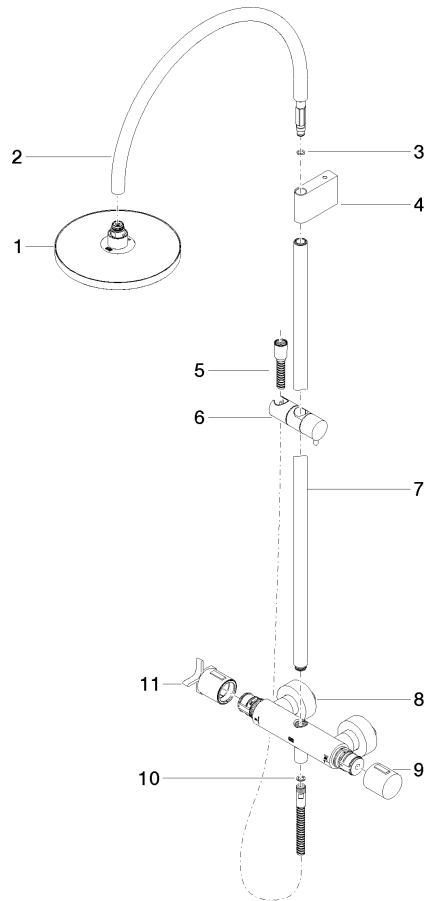

# VAIA Batería de ducha con termostato de ducha sin ducha de mano FlowReduce - Dark Chrome

VAIA

34 459 809

- Saliente ducha de pie 452 mm
- Ducha de cabeza: Chorro de lluvia
- Ø Ducha de lluvia 220 mm
- Ducha efecto lluvia con sistema antical
- Caudal ducha de lluvia máx. 7 l/min
- Función de: 6 l/min
- Inversor giratorio con llave de paso
- Rosetas corredizas Ø 70 mm
- Altura de la grifería hasta el ducha de lluvia (extremo inferior): 964mm
- Altura de la grifería hasta el extremo superior del codo 1267mm
- Calibración 150 mm ± 13 mm
- Flexo metálico 1750mm con bloqueo de giro integrado
- Racor 1/2"
- Barra a pared con soporte deslizante
- Diámetro de tubo 23,5 mm
- Este producto puede ayudar a un edificio a cumplir con los requisitos de los sistemas de certificación ecológica de edificios: LEED®, BREEAM®, DGNB

VAIA Batería de ducha con termostato de ducha sin ducha de mano  
FlowReduce - Dark Chrome

---

VAIA

34 459 809  
Certificado

---

WRAS\_2204

LGA\_38

Belgaqua\_24-006-2

VAIA Batería de ducha con termostato de ducha sin ducha de mano  
FlowReduce - Dark Chrome

VAIA

34 459 809

Piezas para otros  
acabados pueden  
encontrarse aquí:  
Cromo

VAIA Batería de ducha con termostato de ducha sin ducha de mano  
FlowReduce - Dark Chrome

### Lista de piezas de recambios

N°	Número de artículo	Denominación	Cantidad de montaje	Plazo de entrega
	90 12 05 092 20-19	duchas	11	20