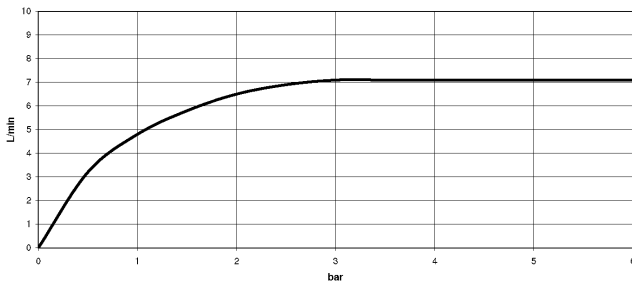

Diagrama de flujo

Códigos y Estándares

DIN 4109

EN 1717

ISO 3822

Scottish Water
Byelaws

UK Water Supply
Regulations

Ü-Zeichen