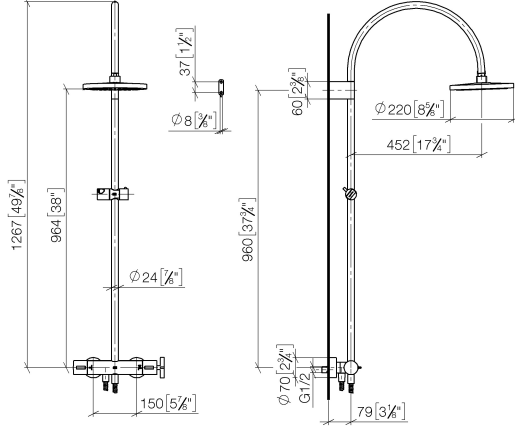

# VAIA Batería de ducha con termostato de ducha sin ducha de mano FlowReduce - Dark Chrome

VAIA

34 459 809

- Saliente ducha de pie 452 mm
- Ducha de cabeza: Chorro de lluvia
- Ø Ducha de lluvia 220 mm
- Ducha efecto lluvia con sistema antical
- Caudal ducha de lluvia máx. 7 l/min
- Función de: 6 l/min
- Inversor giratorio con llave de paso
- Rosetas corredizas Ø 70 mm
- Altura de la grifería hasta el ducha de lluvia (extremo inferior): 964mm
- Altura de la grifería hasta el extremo superior del codo 1267mm
- Calibración 150 mm ± 13 mm
- Flexo metálico 1750mm con bloqueo de giro integrado
- Racor 1/2"
- Barra a pared con soporte deslizante
- Diámetro de tubo 23,5 mm
- Este producto puede ayudar a un edificio a cumplir con los requisitos de los sistemas de certificación ecológica de edificios: LEED®, BREEAM®, DGNB

## Complementos necesarios

GENÉRICOS Ducha de mano - Dark Chrome 28 029 979-19

**VAIA Batería de ducha con termostato de ducha sin ducha de mano  
FlowReduce - Dark Chrome**

VAIA

34 459 809

mm [inches]

1:10

**Diagrama de flujo**

**Códigos y Estándares**

DIN 4109

EN 1717

ISO 3822

Scottish Water  
Byelaws

UK Water Supply  
Regulations

Ü-Zeichen