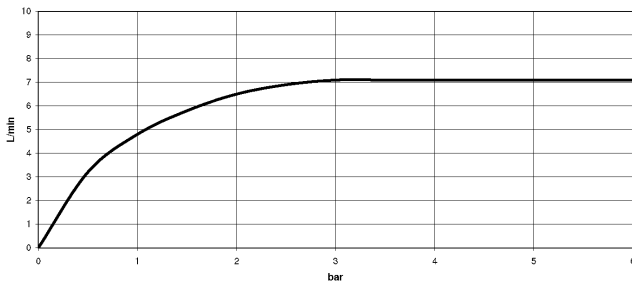

VAIA

34 459 809

mm [inches]

1:10

**Diagrama de flujo**

**Códigos y Estándares**

DIN 4109

EN 1717