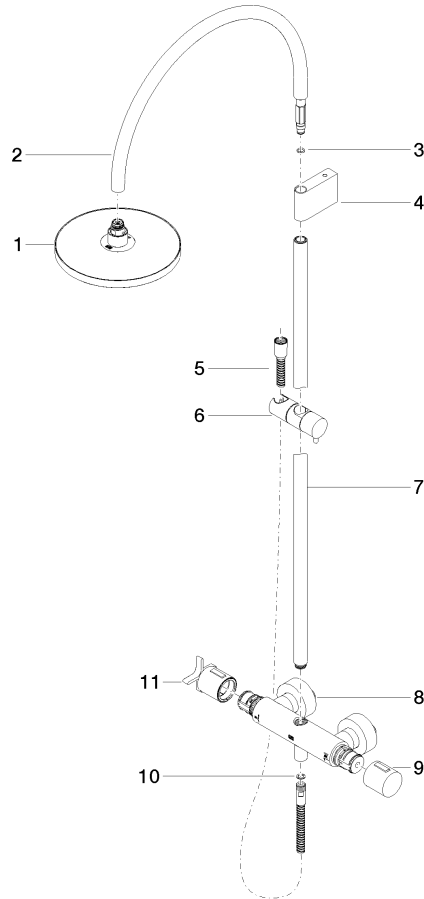

**VAIA Batería de ducha con termostato de ducha sin ducha de mano  
FlowReduce - Latón cepillado (Oro 23k)**

VAIA

34 459 809

- Saliente ducha de pie 452 mm
- Ducha de cabeza: Chorro de lluvia
- Ø Ducha de lluvia 220 mm
- Ducha efecto lluvia con sistema antical
- Caudal ducha de lluvia máx. 7 l/min
- Función de: 6 l/min
- Inversor giratorio con llave de paso
- Rosetas corredizas Ø 70 mm
- Altura de la grifería hasta el ducha de lluvia (extremo inferior): 964mm
- Altura de la grifería hasta el extremo superior del codo 1267mm
- Calibración 150 mm ± 13 mm
- Flexo metálico 1750mm con bloqueo de giro integrado
- Racor 1/2"
- Barra a pared con soporte deslizante
- Diámetro de tubo 23,5 mm
- Este producto puede ayudar a un edificio a cumplir con los requisitos de los sistemas de certificación ecológica de edificios: LEED®, BREEAM®, DGNB

VAIA

34 459 809

mm [inches]

1:10

**Diagrama de flujo**

**Códigos y Estándares**

DIN 4109

EN 1717

---

WRAS\_2204

LGA\_38

Belgaqua\_24-006-2

VAIA Batería de ducha con termostato de ducha sin ducha de mano  
FlowReduce - Latón cepillado (Oro 23k)

34 459 809

Piezas para otros  
acabados pueden  
encontrarse aquí:  
Cromo

### Lista de piezas de recambios

N°	Número de artículo	Denominación	Cantidad de montaje	Plazo de entrega
	90 12 05 092 20-28	duchas	11	20