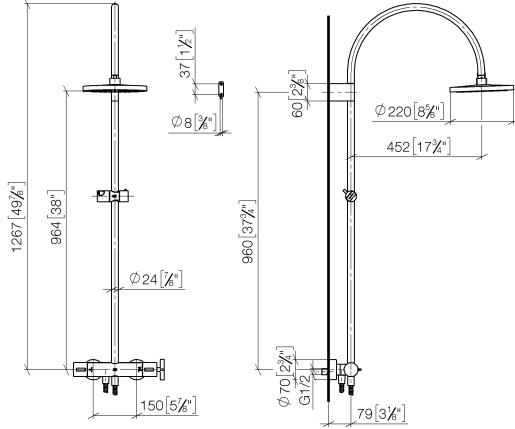

**VAIA Batería de ducha con termostato de ducha sin ducha de mano  
FlowReduce - Latón cepillado (Oro 23k)**

VAIA

34 459 809

- Saliente ducha de pie 452 mm
- Ducha de cabeza: Chorro de lluvia
- Ø Ducha de lluvia 220 mm
- Ducha efecto lluvia con sistema antical
- Caudal ducha de lluvia máx. 7 l/min
- Función de: 6 l/min
- Inversor giratorio con llave de paso
- Rosetas corredizas Ø 70 mm
- Altura de la grifería hasta el ducha de lluvia (extremo inferior): 964mm
- Altura de la grifería hasta el extremo superior del codo 1267mm
- Calibración 150 mm ± 13 mm
- Flexo metálico 1750mm con bloqueo de giro integrado
- Racor 1/2"
- Barra a pared con soporte deslizante
- Diámetro de tubo 23,5 mm
- Este producto puede ayudar a un edificio a cumplir con los requisitos de los sistemas de certificación ecológica de edificios: LEED®, BREEAM®, DGNB

**Complementos necesarios**

**Ducha de mano - Latón cepillado (Oro 23k)** 28 016 979-28

**Complementos necesarios**

**GENÉRICOS Ducha de mano - Latón cepillado (Oro 23k)** 28 029 979-28

**VAIA Batería de ducha con termostato de ducha sin ducha de mano  
FlowReduce - Latón cepillado (Oro 23k)**

VAIA

34 459 809

mm [inches]

1:10

**Diagrama de flujo**

**Códigos y Estándares**

DIN 4109

EN 1717

### Lista de piezas de recambios

N°	Número de artículo	Denominación	Cantidad de montaje	Plazo de entrega
	90 12 05 092 20-28	duchas	11	20